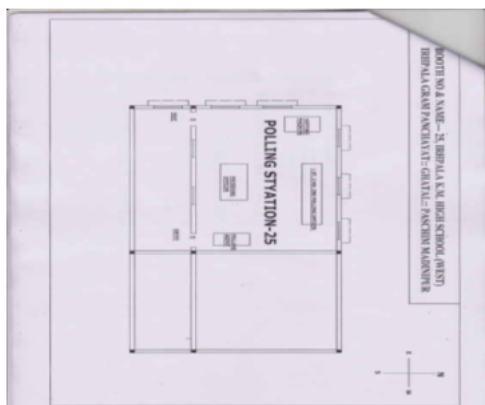

নির্বাচক নিবন্ধন আধিকারিকের স্বাক্ষর

Nazri Naksha

Google Map View

Polling Station Building Front View

Polling Station Front View

Cad View

Key MAP View

1 নাম : আসমা বিবি স্বামীর নাম: কালিপদ মাল বাড়ির নং : n0044 বয়স : 49 লিঙ্গ : মহিলা	GFL0113522 ফটো উপলব্ধ	2 নাম : শিউলী (ঘোষ) মন্ডল স্বামীর নাম: সুভাশীষ মন্ডল বাড়ির নং : n0218 বয়স : 42 লিঙ্গ : মহিলা	GFL2677581 ফটো উপলব্ধ	3 নাম : মীরা অধিকারী স্বামীর নাম: মিলন অধিকারী বাড়ির নং : n0107 বয়স : 56 লিঙ্গ : মহিলা	WB/28/197/048145 ফটো উপলব্ধ
4 নাম : মিলন অধিকারী পিতার নাম: রাধানাথ অধিকারী বাড়ির নং : n0107 বয়স : 64 লিঙ্গ : পুরুষ	GFL0113555 ফটো উপলব্ধ	5 নাম : বন্দনা অধিকারী স্বামীর নাম: বিষ্ণুপদ অধিকারী বাড়ির নং : n0106 বয়স : 59 লিঙ্গ : মহিলা	NUT2500080 ফটো উপলব্ধ	6 নাম : বিষ্ণুপদ অধিকারী পিতার নাম: সদানন্দ অধিকারী বাড়ির নং : n0106 বয়স : 65 লিঙ্গ : পুরুষ	WB/28/197/048851 ফটো উপলব্ধ
7 নাম : অলোক চন্দ্র অধিকারী পিতার নাম: সদানন্দ অধিকারী বাড়ির নং : n0105 বয়স : 74 লিঙ্গ : পুরুষ	NUT2993095 ফটো উপলব্ধ	8 নাম : মিনতী অধিকারী স্বামীর নাম: গৌর অধিকারী বাড়ির নং : n0104 বয়স : 76 লিঙ্গ : মহিলা	WB/28/197/048232 ফটো উপলব্ধ	9 নাম : দেবশীষ অধিকারী পিতার নাম: বিকাশ অধিকারী বাড়ির নং : n0103 বয়স : 41 লিঙ্গ : পুরুষ	GFL2494664 ফটো উপলব্ধ
10 নাম : তুলসী অধিকারী স্বামীর নাম: বিকাশ অধিকারী বাড়ির নং : n0103 বয়স : 57 লিঙ্গ : মহিলা	WB/28/197/048227 ফটো উপলব্ধ	11 নাম : বিকাশ অধিকারী পিতার নাম: সুবল অধিকারী বাড়ির নং : n0103 বয়স : 63 লিঙ্গ : পুরুষ	WB/28/197/048273 ফটো উপলব্ধ	12 নাম : আশিষ অধিকারী পিতার নাম: সুভাষ অধিকারী বাড়ির নং : n0102 বয়স : 44 লিঙ্গ : পুরুষ	GFL1927003 ফটো উপলব্ধ
13 নাম : কনক অধিকারী স্বামীর নাম: সুভাষ অধিকারী বাড়ির নং : n0102 বয়স : 65 লিঙ্গ : মহিলা	WB/28/197/048864 ফটো উপলব্ধ	14 নাম : অশোক অধিকারী পিতার নাম: সদানন্দ অধিকারী বাড়ির নং : n0177 বয়স : 56 লিঙ্গ : পুরুষ	GFL1926997 ফটো উপলব্ধ	15 নাম : রাসমনি অধিকারী স্বামীর নাম: সুশান্ত অধিকারী বাড়ির নং : N/119 বয়স : 45 লিঙ্গ : মহিলা	GFL2689149 ফটো উপলব্ধ
16 নাম : সুশান্ত অধিকারী পিতার নাম: প্রভাসচন্দ্র অধিকারী বাড়ির নং : n0114 বয়স : 52 লিঙ্গ : পুরুষ	GFL1531334 ফটো উপলব্ধ	17 নাম : স্বপ্না অধিকারী স্বামীর নাম: প্রভাস অধিকারী বাড়ির নং : n0114 বয়স : 76 লিঙ্গ : মহিলা	WB/28/197/048507 ফটো উপলব্ধ	18 নাম : প্রভাস অধিকারী পিতার নাম: রাধানাথ অধিকারী বাড়ির নং : n0114 বয়স : 81 লিঙ্গ : পুরুষ	WB/28/197/048506 ফটো উপলব্ধ
19 নাম : রূপা অধিকারী স্বামীর নাম: হারাধন অধিকারী বাড়ির নং : n0111 বয়স : 53 লিঙ্গ : মহিলা	NUT2942944 ফটো উপলব্ধ	20 নাম : অরুন অধিকারী পিতার নাম: যুগল অধিকারী বাড়ির নং : n0111 বয়স : 44 লিঙ্গ : পুরুষ	GFL1926989 ফটো উপলব্ধ	21 নাম : বাপন অধিকারী পিতার নাম: হারাধন অধিকারী বাড়ির নং : n0111 বয়স : 32 লিঙ্গ : পুরুষ	NUT1726074 ফটো উপলব্ধ
22 নাম : হারাধন অধিকারী পিতার নাম: যুগল অধিকারী বাড়ির নং : n0111 বয়স : 58 লিঙ্গ : পুরুষ	WB/28/197/048533 ফটো উপলব্ধ	23 নাম : সোমনাথ অধিকারী পিতার নাম: পাঁচু অধিকারী বাড়ির নং : n0111 বয়স : 33 লিঙ্গ : পুরুষ	NUT1806603 ফটো উপলব্ধ	24 নাম : রীতা অধিকারী স্বামীর নাম: পাঁচু অধিকারী বাড়ির নং : n0111 বয়স : 56 লিঙ্গ : মহিলা	WB/28/197/048147 ফটো উপলব্ধ
25 নাম : পাঁচু অধিকারী পিতার নাম: যুগল অধিকারী বাড়ির নং : n0111 বয়স : 63 লিঙ্গ : পুরুষ	WB/28/197/048360 ফটো উপলব্ধ	26 নাম : কাজল অধিকারী স্বামীর নাম: বিভাস অধিকারী বাড়ির নং : n0109 বয়স : 44 লিঙ্গ : মহিলা	GFL1926971 ফটো উপলব্ধ	27 নাম : বিভাস অধিকারী পিতার নাম: সুবল অধিকারী বাড়ির নং : n0109 বয়স : 59 লিঙ্গ : পুরুষ	GFL2546471 ফটো উপলব্ধ
28 নাম : সাধনা অধিকারী স্বামীর নাম: মানিক অধিকারী বাড়ির নং : n0108 বয়স : 52 লিঙ্গ : মহিলা	WB/28/197/048891 ফটো উপলব্ধ	29 নাম : মানিকচন্দ্র অধিকারী পিতার নাম: নিমাই অধিকারী বাড়ির নং : n0108 বয়স : 55 লিঙ্গ : পুরুষ	GFL1529676 ফটো উপলব্ধ	30 নাম : ঈশা অধিকারী পিতার নাম: মানিক অধিকারী বাড়ির নং : এন0108 বয়স : 20 লিঙ্গ : মহিলা	NUT2911147 ফটো উপলব্ধ