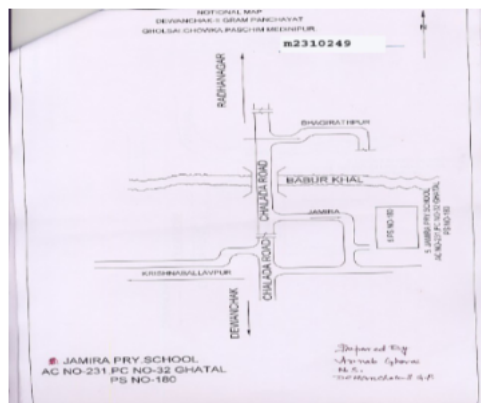

নির্বাচক নিবন্ধন আধিকারিকের স্বাক্ষর

Nazri Naksha

Google Map View

Polling Station Building Front View

Polling Station Front View

Cad View

Key MAP View

1 নাম : রাজকুমার আদক পিতার নাম: জয়রাম আদক বাড়ির নং : n0005 বয়স : 39 লিঙ্গ : পুরুষ	GFL2732915 ফটো উপলব্ধ	2 নাম : অঞ্জলী আদক স্বামীর নাম: জয়রাম আদক বাড়ির নং : n0005 বয়স : 63 লিঙ্গ : মহিলা	WB/28/197/555138 ফটো উপলব্ধ	3 নাম : জয়রাম আদক পিতার নাম: গৌর আদক বাড়ির নং : n0005 বয়স : 67 লিঙ্গ : পুরুষ	WB/28/197/555053 ফটো উপলব্ধ
4 নাম : রিফুজ আদক স্বামীর নাম: সঞ্জয় আদক বাড়ির নং : n0004 বয়স : 30 লিঙ্গ : মহিলা	NUT1969294 ফটো উপলব্ধ	5 নাম : সঞ্জয় আদক পিতার নাম: অভিরাম আদক বাড়ির নং : n0004 বয়স : 42 লিঙ্গ : পুরুষ	GFL2179711 ফটো উপলব্ধ	6 নাম : কাজল আদক স্বামীর নাম: অভিরাম আদক বাড়ির নং : n0004 বয়স : 64 লিঙ্গ : মহিলা	WB/28/197/555133 ফটো উপলব্ধ
7 নাম : অভিরাম আদক পিতার নাম: গৌর আদক বাড়ির নং : n0004 বয়স : 69 লিঙ্গ : পুরুষ	WB/28/197/555713 ফটো উপলব্ধ	8 নাম : পরিমল আদক পিতার নাম: শিবরাম আদক বাড়ির নং : n0003 বয়স : 49 লিঙ্গ : পুরুষ	WB/28/197/555875 ফটো উপলব্ধ	9 নাম : ছন্দা আদক স্বামীর নাম: অমল আদক বাড়ির নং : n0003 বয়স : 40 লিঙ্গ : মহিলা	GFL2179737 ফটো উপলব্ধ
10 নাম : অমল আদক পিতার নাম: শিবরাম আদক বাড়ির নং : n0003 বয়স : 53 লিঙ্গ : পুরুষ	GFL2179729 ফটো উপলব্ধ	11 নাম : উষারানী আদক স্বামীর নাম: শিবরাম আদক বাড়ির নং : n0003 বয়স : 71 লিঙ্গ : মহিলা	WB/28/197/555132 ফটো উপলব্ধ	12 নাম : শিবরাম আদক পিতার নাম: গৌর আদক বাড়ির নং : n0003 বয়স : 81 লিঙ্গ : পুরুষ	WB/28/197/555063 ফটো উপলব্ধ
13 নাম : সবিতা আদক স্বামীর নাম: প্রশান্ত আদক বাড়ির নং : n0002 বয়স : 50 লিঙ্গ : মহিলা	WB/28/197/555038 ফটো উপলব্ধ	14 নাম : প্রশান্ত আদক পিতার নাম: কালিপদ আদক বাড়ির নং : n0002 বয়স : 57 লিঙ্গ : পুরুষ	WB/28/197/555857 ফটো উপলব্ধ	15 নাম : নিশীথ আদক পিতার নাম: সুশান্ত আদক বাড়ির নং : n0001 বয়স : 32 লিঙ্গ : পুরুষ	NUT1770791 ফটো উপলব্ধ
16 নাম : আশিষ আদক পিতার নাম: সুশান্ত আদক বাড়ির নং : n0001 বয়স : 38 লিঙ্গ : পুরুষ	GFL2684231 ফটো উপলব্ধ	17 নাম : মৈত্রী আদক স্বামীর নাম: দেবশীষ আদক বাড়ির নং : n0001 বয়স : 31 লিঙ্গ : মহিলা	NUT1872845 ফটো উপলব্ধ	18 নাম : দেবশীষ আদক পিতার নাম: সুশান্ত আদক বাড়ির নং : n0001 বয়স : 40 লিঙ্গ : পুরুষ	GFL2733053 ফটো উপলব্ধ
19 নাম : স্নেহলতা আদক স্বামীর নাম: সুশান্ত আদক বাড়ির নং : n0001 বয়স : 57 লিঙ্গ : মহিলা	WB/28/197/555846 ফটো উপলব্ধ	20 নাম : সুশান্ত আদক পিতার নাম: কালিপদ আদক বাড়ির নং : n0001 বয়স : 61 লিঙ্গ : পুরুষ	WB/28/197/555059 ফটো উপলব্ধ	21 নাম : পদ্মারানী আদক পিতার নাম: কালিপদ আদক বাড়ির নং : n0001 বয়স : 67 লিঙ্গ : মহিলা	WB/28/197/555039 ফটো উপলব্ধ
22 নাম : কিশোর আদক পিতার নাম: সুকুমার আদক বাড়ির নং : n0162 বয়স : 37 লিঙ্গ : পুরুষ	GFL2732899 ফটো উপলব্ধ	23 নাম : রিত্তা আদক স্বামীর নাম: সুকুমার আদক বাড়ির নং : n0162 বয়স : 55 লিঙ্গ : মহিলা	WB/28/197/555562 ফটো উপলব্ধ	24 নাম : সুকুমার আদক পিতার নাম: কানাই আদক বাড়ির নং : n0162 বয়স : 63 লিঙ্গ : পুরুষ	WB/28/197/555573 ফটো উপলব্ধ
25 নাম : প্রিয়াঙ্কা আদক স্বামীর নাম: সঞ্জীব আদক বাড়ির নং : n0005 বয়স : 32 লিঙ্গ : মহিলা	NUT1770965 ফটো উপলব্ধ	26 নাম : সঞ্জীব আদক পিতার নাম: জয়রাম আদক বাড়ির নং : n0005 বয়স : 38 লিঙ্গ : পুরুষ	NUT1079391 ফটো উপলব্ধ	27 নাম : বনলতা আদক স্বামীর নাম: রাজকুমার আদক বাড়ির নং : n0005 বয়স : 27 লিঙ্গ : মহিলা	NUT2255982 ফটো উপলব্ধ
28 নাম : শুভাশীষ আদক পিতার নাম: প্রশান্ত আদক বাড়ির নং : n0002 বয়স : 30 লিঙ্গ : পুরুষ	NUT2172906 ফটো উপলব্ধ	29 নাম : সুনিপা আদক স্বামীর নাম: কিশোর আদক বাড়ির নং : n0162 বয়স : 28 লিঙ্গ : মহিলা	NUT2173110 ফটো উপলব্ধ	30 নাম : বিউটি আদক স্বামীর নাম: আশীষ আদক বাড়ির নং : n0001 বয়স : 28 লিঙ্গ : মহিলা	NUT2172989 ফটো উপলব্ধ