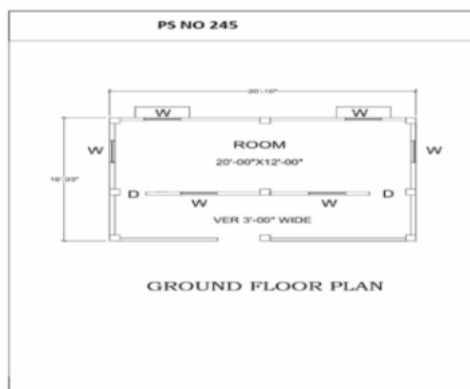

নির্বাচক নিবন্ধন আধিকারিকের স্বাক্ষর

Nazri Naksha

Google Map View

Polling Station Building Front View

Polling Station Front View

Cad View

Key MAP View

1 নাম : রাজকুমার আদক পিতার নাম: জয়রাম আদক বাড়ির নং : n0005 বয়স : 39 লিঙ্গ : পুরুষ	GFL2732915 ফটো উপলব্ধ	2 নাম : অঞ্জলী আদক স্বামীর নাম: জয়রাম আদক বাড়ির নং : n0005 বয়স : 63 লিঙ্গ : মহিলা	WB/28/197/555138 ফটো উপলব্ধ	3 নাম : জয়রাম আদক পিতার নাম: গৌর আদক বাড়ির নং : n0005 বয়স : 67 লিঙ্গ : পুরুষ	WB/28/197/555053 ফটো উপলব্ধ
4 নাম : রিফুজ আদক স্বামীর নাম: সঞ্জয় আদক বাড়ির নং : n0004 বয়স : 30 লিঙ্গ : মহিলা	NUT1969294 ফটো উপলব্ধ	5 নাম : সঞ্জয় আদক পিতার নাম: অভিরাম আদক বাড়ির নং : n0004 বয়স : 42 লিঙ্গ : পুরুষ	GFL2179711 ফটো উপলব্ধ	6 নাম : কাজল আদক স্বামীর নাম: অভিরাম আদক বাড়ির নং : n0004 বয়স : 64 লিঙ্গ : মহিলা	WB/28/197/555133 ফটো উপলব্ধ
7 নাম : অভিরাম আদক পিতার নাম: গৌর আদক বাড়ির নং : n0004 বয়স : 69 লিঙ্গ : পুরুষ	WB/28/197/555713 ফটো উপলব্ধ	8 নাম : পরিমল আদক পিতার নাম: শিবরাম আদক বাড়ির নং : n0003 বয়স : 49 লিঙ্গ : পুরুষ	WB/28/197/555875 ফটো উপলব্ধ	9 নাম : ছন্দা আদক স্বামীর নাম: অমল আদক বাড়ির নং : n0003 বয়স : 40 লিঙ্গ : মহিলা	GFL2179737 ফটো উপলব্ধ
10 নাম : অমল আদক পিতার নাম: শিবরাম আদক বাড়ির নং : n0003 বয়স : 53 লিঙ্গ : পুরুষ	GFL2179729 ফটো উপলব্ধ	11 নাম : উষারানী আদক স্বামীর নাম: শিবরাম আদক বাড়ির নং : n0003 বয়স : 71 লিঙ্গ : মহিলা	WB/28/197/555132 ফটো উপলব্ধ	12 নাম : শিবরাম আদক পিতার নাম: গৌর আদক বাড়ির নং : n0003 বয়স : 81 লিঙ্গ : পুরুষ	WB/28/197/555063 ফটো উপলব্ধ
13 নাম : সবিতা আদক স্বামীর নাম: প্রশান্ত আদক বাড়ির নং : n0002 বয়স : 50 লিঙ্গ : মহিলা	WB/28/197/555038 ফটো উপলব্ধ	14 নাম : প্রশান্ত আদক পিতার নাম: কালিপদ আদক বাড়ির নং : n0002 বয়স : 57 লিঙ্গ : পুরুষ	WB/28/197/555857 ফটো উপলব্ধ	15 নাম : নিশীথ আদক পিতার নাম: সুশান্ত আদক বাড়ির নং : n0001 বয়স : 32 লিঙ্গ : পুরুষ	NUT1770791 ফটো উপলব্ধ
16 নাম : আশিষ আদক পিতার নাম: সুশান্ত আদক বাড়ির নং : n0001 বয়স : 38 লিঙ্গ : পুরুষ	GFL2684231 ফটো উপলব্ধ	17 নাম : মৈত্রী আদক স্বামীর নাম: দেবশীষ আদক বাড়ির নং : n0001 বয়স : 31 লিঙ্গ : মহিলা	NUT1872845 ফটো উপলব্ধ	18 নাম : দেবশীষ আদক পিতার নাম: সুশান্ত আদক বাড়ির নং : n0001 বয়স : 40 লিঙ্গ : পুরুষ	GFL2733053 ফটো উপলব্ধ
19 নাম : স্নেহলতা আদক স্বামীর নাম: সুশান্ত আদক বাড়ির নং : n0001 বয়স : 57 লিঙ্গ : মহিলা	WB/28/197/555846 ফটো উপলব্ধ	20 নাম : সুশান্ত আদক পিতার নাম: কালিপদ আদক বাড়ির নং : n0001 বয়স : 61 লিঙ্গ : পুরুষ	WB/28/197/555059 ফটো উপলব্ধ	21 নাম : পদ্মারানী আদক পিতার নাম: কালিপদ আদক বাড়ির নং : n0001 বয়স : 67 লিঙ্গ : মহিলা	WB/28/197/555039 ফটো উপলব্ধ
22 নাম : কিশোর আদক পিতার নাম: সুকুমার আদক বাড়ির নং : n0162 বয়স : 37 লিঙ্গ : পুরুষ	GFL2732899 ফটো উপলব্ধ	23 নাম : রিত্তা আদক স্বামীর নাম: সুকুমার আদক বাড়ির নং : n0162 বয়স : 55 লিঙ্গ : মহিলা	WB/28/197/555562 ফটো উপলব্ধ	24 নাম : সুকুমার আদক পিতার নাম: কানাই আদক বাড়ির নং : n0162 বয়স : 63 লিঙ্গ : পুরুষ	WB/28/197/555573 ফটো উপলব্ধ
25 নাম : প্রিয়াঙ্কা আদক স্বামীর নাম: সঞ্জীব আদক বাড়ির নং : n0005 বয়স : 32 লিঙ্গ : মহিলা	NUT1770965 ফটো উপলব্ধ	26 নাম : সঞ্জীব আদক পিতার নাম: জয়রাম আদক বাড়ির নং : n0005 বয়স : 38 লিঙ্গ : পুরুষ	NUT1079391 ফটো উপলব্ধ	27 নাম : বনলতা আদক স্বামীর নাম: রাজকুমার আদক বাড়ির নং : n0005 বয়স : 27 লিঙ্গ : মহিলা	NUT2255982 ফটো উপলব্ধ
28 নাম : শুভাশীষ আদক পিতার নাম: প্রশান্ত আদক বাড়ির নং : n0002 বয়স : 30 লিঙ্গ : পুরুষ	NUT2172906 ফটো উপলব্ধ	29 নাম : সুনিপা আদক স্বামীর নাম: কিশোর আদক বাড়ির নং : n0162 বয়স : 28 লিঙ্গ : মহিলা	NUT2173110 ফটো উপলব্ধ	30 নাম : বিউটি আদক স্বামীর নাম: আশীষ আদক বাড়ির নং : n0001 বয়স : 28 লিঙ্গ : মহিলা	NUT2172989 ফটো উপলব্ধ