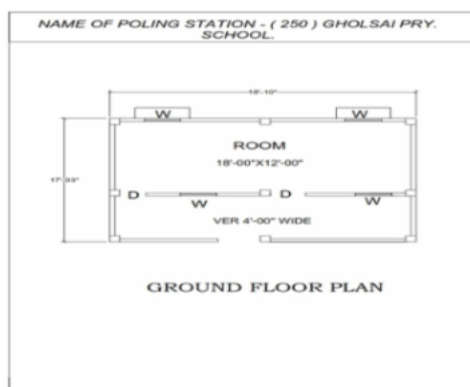

নির্বাচক নিবন্ধন আধিকারিকের স্বাক্ষর

Nazri Naksha

Google Map View

Polling Station Building Front View

Polling Station Front View

Cad View

Key MAP View

1 নাম : তরফজান বেগম স্বামীর নাম: মজিবুর মন্ডল বাড়ির নং : n0169 বয়স : 55 লিঙ্গ : মহিলা	NUT1969724 ফটো উপলব্ধ	2 নাম : সেখ রহমত আলি পিতার নাম: আকবর বাড়ির নং : n0161 বয়স : 33 লিঙ্গ : পুরুষ	NUT1771039 ফটো উপলব্ধ	3 নাম : মুর্শিদা বিবি স্বামীর নাম: আকবর আলিসেখ বাড়ির নং : n0161 বয়স : 64 লিঙ্গ : মহিলা	WB/28/197/552086 ফটো উপলব্ধ
4 নাম : নাসির কাজী পিতার নাম: কুরবান কাজী বাড়ির নং : n0011 বয়স : 30 লিঙ্গ : পুরুষ	NUT2062453 ফটো উপলব্ধ	5 নাম : নাজির কাজী পিতার নাম: কুরবান কাজী বাড়ির নং : n0011 বয়স : 32 লিঙ্গ : পুরুষ	NUT1969807 ফটো উপলব্ধ	6 নাম : রুনা লায়লা বিবি স্বামীর নাম: সাইফুল কাজী বাড়ির নং : n0013 বয়স : 43 লিঙ্গ : মহিলা	GFL2483949 ফটো উপলব্ধ
7 নাম : সাইফুল কাজি পিতার নাম: মছর কাজি বাড়ির নং : n0013 বয়স : 47 লিঙ্গ : পুরুষ	WB/28/197/558578 ফটো উপলব্ধ	8 নাম : লক্ষী বিবি স্বামীর নাম: হাসেন কাজি বাড়ির নং : n0013 বয়স : 46 লিঙ্গ : মহিলা	GFL1565910 ফটো উপলব্ধ	9 নাম : হাসেন কাজি পিতার নাম: মছর কাজি বাড়ির নং : n0013 বয়স : 51 লিঙ্গ : পুরুষ	WB/28/197/558345 ফটো উপলব্ধ
10 নাম : আইমুন বিবি স্বামীর নাম: মছর কাজি বাড়ির নং : n0013 বয়স : 71 লিঙ্গ : মহিলা	WB/28/197/558224 ফটো উপলব্ধ	11 নাম : ফাতেমা বিবি স্বামীর নাম: হাসেন কাজী বাড়ির নং : n0013 বয়স : 38 লিঙ্গ : মহিলা	NUT1570621 ফটো উপলব্ধ	12 নাম : হুসেন কাজী পিতার নাম: মছর কাজী বাড়ির নং : n0013 বয়স : 44 লিঙ্গ : পুরুষ	GFL2534006 ফটো উপলব্ধ
13 নাম : মছর কাজী পিতার নাম: আতাবুদ্দিন কাজী বাড়ির নং : n0013 বয়স : 86 লিঙ্গ : পুরুষ	WB/28/197/558110 ফটো উপলব্ধ	14 নাম : সেতারা খাতুন বিবি স্বামীর নাম: নাজীর কাজী বাড়ির নং : n0011 বয়স : 32 লিঙ্গ : মহিলা	NUT2062461 ফটো উপলব্ধ	15 নাম : মো সাবিনা বিবি স্বামীর নাম: মফিজুদ্দিন বাড়ির নং : n0004 বয়স : 45 লিঙ্গ : মহিলা	GFL1419092 ফটো উপলব্ধ
16 নাম : মোঃ লক্ষীজান স্বামীর নাম: আক্রম আলি সেখ বাড়ির নং : N/147 বয়স : 52 লিঙ্গ : মহিলা	GFL2643989 ফটো উপলব্ধ	17 নাম : মজিবুল আলি সেখ পিতার নাম: মহম্মদ আলি সেখ বাড়ির নং : n0157 বয়স : 56 লিঙ্গ : পুরুষ	WB/28/197/552667 ফটো উপলব্ধ	18 নাম : সাদ্দাম আলি পিতার নাম: মজিবুল আলি বাড়ির নং : n0157 বয়স : 29 লিঙ্গ : পুরুষ	NUT2062404 ফটো উপলব্ধ
19 নাম : ময়না বিবি স্বামীর নাম: মহম্মদ আলি সেখ বাড়ির নং : n0159 বয়স : 86 লিঙ্গ : মহিলা	WB/28/197/552062 ফটো উপলব্ধ	20 নাম : সেখ মছর আলি মায়ের নাম: ময়না বিবি বাড়ির নং : n0159 বয়স : 33 লিঙ্গ : পুরুষ	NUT1873025 ফটো উপলব্ধ	21 নাম : সেরিনা বিবি স্বামীর নাম: মহরম আলি বাড়ির নং : n0159 বয়স : 35 লিঙ্গ : মহিলা	NUT1771088 ফটো উপলব্ধ
22 নাম : হলিমা বিবি স্বামীর নাম: সেখ সাদ্দাম আলি বাড়ির নং : এন0157 বয়স : 26 লিঙ্গ : মহিলা	NUT2382372 ফটো উপলব্ধ	23 নাম : সেখ মজাম্মেল আলি পিতার নাম: সেখ মহম্মদ আলি বাড়ির নং : n0146 বয়স : 45 লিঙ্গ : পুরুষ	NUT1089911 ফটো উপলব্ধ	24 নাম : সেখ আলম আলি পিতার নাম: সেখ আক্রম আলি বাড়ির নং : N1147 বয়স : 29 লিঙ্গ : পুরুষ	NUT2333763 ফটো উপলব্ধ
25 নাম : হাসিনা বিবি স্বামীর নাম: সেখ আলম আলি বাড়ির নং : n147 বয়স : 30 লিঙ্গ : মহিলা	NUT2335230 ফটো উপলব্ধ	26 নাম : মাসুদা বিবি স্বামীর নাম: কুরবান কাজী বাড়ির নং : n0011 বয়স : 67 লিঙ্গ : মহিলা	WB/28/197/558496 ফটো উপলব্ধ	27 নাম : সেখ ইসরাইল আলি পিতার নাম: সেখ আকবর আলি বাড়ির নং : n0161 বয়স : 28 লিঙ্গ : পুরুষ	NUT2173250 ফটো উপলব্ধ
28 নাম : বুলবুল কাজী পিতার নাম: হাসেন কাজী বাড়ির নং : এন0013 বয়স : 27 লিঙ্গ : পুরুষ	NUT2410413 ফটো উপলব্ধ	29 নাম : সাকিলা খাতুন স্বামীর নাম: সেখ রহমত আলি বাড়ির নং : এন0161 বয়স : 29 লিঙ্গ : মহিলা	ASQ1861350 ফটো উপলব্ধ	30 নাম : সেখ সামসের আলি পিতার নাম: সেখ খুরসেদ আলি বাড়ির নং : এন0163 বয়স : 72 লিঙ্গ : পুরুষ	NUT2717593 ফটো উপলব্ধ