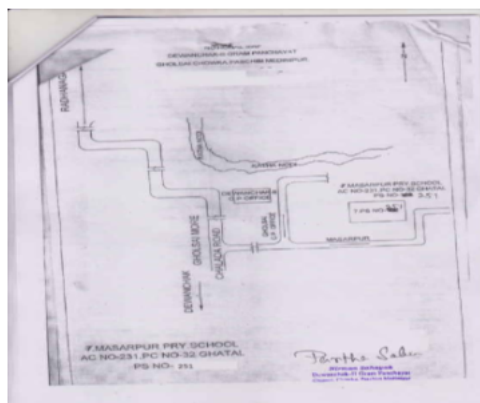

নির্বাচক নিবন্ধন আধিকারিকের স্বাক্ষর

Nazri Naksha

Google Map View

Polling Station Building Front View

Polling Station Front View

Cad View

Key MAP View

1 নাম : ঝিলিক (খুলিয়া) চানক স্বামীর নাম: রাজীব চানক বাড়ির নং : n0139 বয়স : 31 লিঙ্গ : মহিলা	NUT2192425 ফটো উপলব্ধ	2 নাম : সৌরভ আড়ি পিতার নাম: বাটুল আড়ি বাড়ির নং : n0129 বয়স : 25 লিঙ্গ : পুরুষ	NUT2609063 ফটো উপলব্ধ	3 নাম : মল্লিকা আড়ি স্বামীর নাম: সন্দীপ আড়ি বাড়ির নং : এন0128 বয়স : 23 লিঙ্গ : মহিলা	NUT2644367 ফটো উপলব্ধ
4 নাম : পার্বতী আড়ি স্বামীর নাম: বিষ্ণুপদ আড়ি বাড়ির নং : n0129 বয়স : 66 লিঙ্গ : মহিলা	NUT2847234 ফটো উপলব্ধ	5 নাম : সুদীপ আড়ি পিতার নাম: বনমালী আড়ি বাড়ির নং : এন0128 বয়স : 25 লিঙ্গ : পুরুষ	NUT2355865 ফটো উপলব্ধ	6 নাম : রীনারানী আড়ি স্বামীর নাম: অটল আড়ি বাড়ির নং : n0129 বয়স : 44 লিঙ্গ : মহিলা	GFL1322056 ফটো উপলব্ধ
7 নাম : পরিবালা সিং স্বামীর নাম: ফেলু সিং বাড়ির নং : n0129 বয়স : 63 লিঙ্গ : মহিলা	WB/28/197/561363 ফটো উপলব্ধ	8 নাম : অটলচন্দ্র আড়ি পিতার নাম: বিষ্ণুপদ আড়ি বাড়ির নং : n0129 বয়স : 47 লিঙ্গ : পুরুষ	GFL1322403 ফটো উপলব্ধ	9 নাম : মমতা আড়ি স্বামীর নাম: বাটুল আড়ি বাড়ির নং : n0129 বয়স : 45 লিঙ্গ : মহিলা	GFL1321975 ফটো উপলব্ধ
10 নাম : বাটুল আড়ি পিতার নাম: বিষ্ণুপদ আড়ি বাড়ির নং : n0129 বয়স : 52 লিঙ্গ : পুরুষ	WB/28/197/561237 ফটো উপলব্ধ	11 নাম : সন্দীপ আড়ি পিতার নাম: বনমালী আড়ি বাড়ির নং : n0128 বয়স : 28 লিঙ্গ : পুরুষ	NUT2086064 ফটো উপলব্ধ	12 নাম : সরস্বতী আড়ি স্বামীর নাম: বনমালী আড়ি বাড়ির নং : n0128 বয়স : 51 লিঙ্গ : মহিলা	WB/28/197/561365 ফটো উপলব্ধ
13 নাম : বনমালী আড়ি পিতার নাম: সুবল আড়ি বাড়ির নং : n0128 বয়স : 54 লিঙ্গ : পুরুষ	WB/28/197/561143 ফটো উপলব্ধ	14 নাম : বিজলারানী আড়ি স্বামীর নাম: সুবল আড়ি বাড়ির নং : n0128 বয়স : 70 লিঙ্গ : মহিলা	WB/28/197/561364 ফটো উপলব্ধ	15 নাম : রাজীব আড়ি পিতার নাম: গোস্ট আড়ি বাড়ির নং : N/95 বয়স : 37 লিঙ্গ : পুরুষ	GFL2733525 ফটো উপলব্ধ
16 নাম : বর্না আড়ি স্বামীর নাম: সঞ্জয় আড়ি বাড়ির নং : n0095 বয়স : 34 লিঙ্গ : মহিলা	NUT1681972 ফটো উপলব্ধ	17 নাম : সঞ্জয় আড়ি পিতার নাম: গোস্ট আড়ি বাড়ির নং : n0095 বয়স : 42 লিঙ্গ : পুরুষ	GFL2534246 ফটো উপলব্ধ	18 নাম : কম্পনা আড়ি স্বামীর নাম: গোস্ট আড়ি বাড়ির নং : n0095 বয়স : 55 লিঙ্গ : মহিলা	WB/28/197/561176 ফটো উপলব্ধ
19 নাম : গোস্ট আড়ি পিতার নাম: তরনী আড়ি বাড়ির নং : n0095 বয়স : 62 লিঙ্গ : পুরুষ	WB/28/197/561065 ফটো উপলব্ধ	20 নাম : সরস্বতী আড়ি স্বামীর নাম: ফেলু আড়ি বাড়ির নং : n0094 বয়স : 63 লিঙ্গ : মহিলা	WB/28/197/561170 ফটো উপলব্ধ	21 নাম : সৌমেন আড়ি পিতার নাম: বাটুল আড়ি বাড়ির নং : এন0129 বয়স : 21 লিঙ্গ : পুরুষ	NUT2849248 ফটো উপলব্ধ
22 নাম : সনঅজীত পিতার নাম: অটলচন্দ্র আড়ি বাড়ির নং : n0129 বয়স : 26 লিঙ্গ : পুরুষ	NUT2335032 ফটো উপলব্ধ	23 নাম : শান্তি আড়ি স্বামীর নাম: রাজীব আড়ি বাড়ির নং : এন0195 বয়স : 25 লিঙ্গ : মহিলা	NUT2355782 ফটো উপলব্ধ	24 নাম : পপি (ঘোষ) কাপাস স্বামীর নাম: বিশ্বজিৎ কাপাস বাড়ির নং : n0136 বয়স : 37 লিঙ্গ : মহিলা	GFL2678415 ফটো উপলব্ধ
25 নাম : স্বরূপ কাপাস পিতার নাম: শ্যামাপদ কাপাস বাড়ির নং : এন0046 বয়স : 39 লিঙ্গ : পুরুষ	GFL2684454 ফটো উপলব্ধ	26 নাম : লক্ষী (কাপাস)মাউর স্বামীর নাম: রাজীব মাউর বাড়ির নং : n0037 বয়স : 31 লিঙ্গ : মহিলা	NUT1873249 ফটো উপলব্ধ	27 নাম : রাজীব মাউর পিতার নাম: দুলাল মাউর বাড়ির নং : n0037 বয়স : 49 লিঙ্গ : পুরুষ	GFL2484590 ফটো উপলব্ধ
28 নাম : তৃপ্তি মাউর স্বামীর নাম: তাপস মাউর বাড়ির নং : n0037 বয়স : 38 লিঙ্গ : মহিলা	GFL2534253 ফটো উপলব্ধ	29 নাম : তাপস মাউর স্বামীর নাম: ছায়া মাউর বাড়ির নং : n0037 বয়স : 49 লিঙ্গ : পুরুষ	GFL2484582 ফটো উপলব্ধ	30 নাম : ছায়া মাউর স্বামীর নাম: দুলাল মাউর বাড়ির নং : n0037 বয়স : 67 লিঙ্গ : মহিলা	WB/28/197/561209 ফটো উপলব্ধ