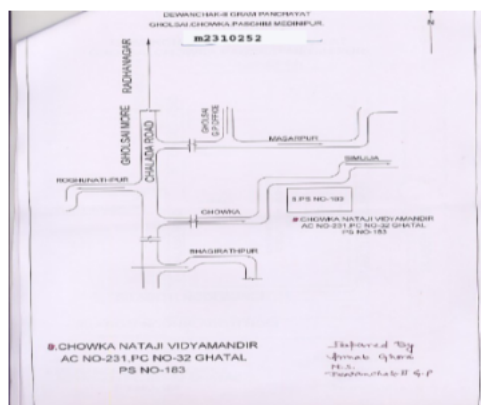

নির্বাচক নিবন্ধন আধিকারিকের স্বাক্ষর

Nazri Naksha

Google Map View

Polling Station Building Front View

Polling Station Front View

Cad View

Key MAP View

1 নাম : রিক্ত (আদক) কর স্বামীর নাম: মনোরঞ্জন কর বাড়ির নং : n0237 বয়স : 28 লিঙ্গ : মহিলা	NUT2256683 ফটো উপলব্ধ	2 নাম : সোমা (কর) সাঁতরা স্বামীর নাম: তাপস সাঁতরা বাড়ির নং : n0245 বয়স : 28 লিঙ্গ : মহিলা	NUT2256774 ফটো উপলব্ধ	3 নাম : সঞ্চিভা (ঘোষ) মাইতি স্বামীর নাম: সৌমেন মাইতি বাড়ির নং : n0240 বয়স : 27 লিঙ্গ : মহিলা	NUT2256725 ফটো উপলব্ধ
4 নাম : অনিমা (জানা) মাইতি স্বামীর নাম: গৌতম মাইতি বাড়ির নং : n0229 বয়স : 34 লিঙ্গ : মহিলা	NUT1572585 ফটো উপলব্ধ	5 নাম : পূজা (প্রামানিক) মাইতি স্বামীর নাম: ভবেশ মাইতি বাড়ির নং : n0238 বয়স : 27 লিঙ্গ : মহিলা	NUT2256709 ফটো উপলব্ধ	6 নাম : সুসিতা (পাঁজা) সামন্ত স্বামীর নাম: বিকাশ (পাঁজা) সামন্ত বাড়ির নং : n0244 বয়স : 27 লিঙ্গ : মহিলা	NUT2256766 ফটো উপলব্ধ
7 নাম : পিতার নাম: বাড়ির নং : চৌকা 109 বয়স : 24 লিঙ্গ : পুরুষ	NUT2716959 ফটো উপলব্ধ	8 নাম : নমিতা অধিকারী স্বামীর নাম: শশাঙ্ক অধিকারী বাড়ির নং : n0001 বয়স : 55 লিঙ্গ : মহিলা	NUT1571751 ফটো উপলব্ধ	9 নাম : মাপুরী অধিকারী স্বামীর নাম: শ্যামসুন্দর অধিকারী বাড়ির নং : n0001 বয়স : 81 লিঙ্গ : মহিলা	WB/28/197/564225 ফটো উপলব্ধ
10 নাম : অশোক অধিকারী পিতার নাম: শ্যামসুন্দর অধিকারী বাড়ির নং : n0001 বয়স : 59 লিঙ্গ : পুরুষ	WB/28/197/564296 ফটো উপলব্ধ	11 নাম : ছায়ারানী অধিকারী স্বামীর নাম: অশোক অধিকারী বাড়ির নং : n0001 বয়স : 45 লিঙ্গ : মহিলা	GFL1322171 ফটো উপলব্ধ	12 নাম : শশাঙ্ক অধিকারী পিতার নাম: মনুখ অধিকারী বাড়ির নং : n0001 বয়স : 62 লিঙ্গ : পুরুষ	NUT1625813 ফটো উপলব্ধ
13 নাম : বিভূতি আদক পিতার নাম: পঞ্চানন আদক বাড়ির নং : n0002 বয়স : 75 লিঙ্গ : পুরুষ	GFL1322601 ফটো উপলব্ধ	14 নাম : গীতা আদক স্বামীর নাম: বিভূতি আদক বাড়ির নং : n0002 বয়স : 63 লিঙ্গ : মহিলা	GFL1322437 ফটো উপলব্ধ	15 নাম : শোভন আদক পিতার নাম: বিভূতি আদক বাড়ির নং : n0002 বয়স : 55 লিঙ্গ : পুরুষ	GFL1322544 ফটো উপলব্ধ
16 নাম : জ্যোৎস্না আদক স্বামীর নাম: শোভন আদক বাড়ির নং : n0002 বয়স : 45 লিঙ্গ : মহিলা	GFL1564830 ফটো উপলব্ধ	17 নাম : সমীর আদক পিতার নাম: বিভূতি আদক বাড়ির নং : n0002 বয়স : 52 লিঙ্গ : পুরুষ	GFL2644268 ফটো উপলব্ধ	18 নাম : আশারানী আদক স্বামীর নাম: সমীর আদক বাড়ির নং : n0002 বয়স : 36 লিঙ্গ : মহিলা	GFL2733848 ফটো উপলব্ধ
19 নাম : নন্দরানী আদক স্বামীর নাম: বাদল আদক বাড়ির নং : n0003 বয়স : 69 লিঙ্গ : মহিলা	WB/28/197/564468 ফটো উপলব্ধ	20 নাম : রিমা আদক পিতার নাম: শোভন আদক বাড়ির নং : এন0002 বয়স : 23 লিঙ্গ : মহিলা	NUT2641934 ফটো উপলব্ধ	21 নাম : সুদীপ কর পিতার নাম: প্রণব কর বাড়ির নং : এন0034 বয়স : 23 লিঙ্গ : পুরুষ	NUT2641611 ফটো উপলব্ধ
22 নাম : বিকাশ কর পিতার নাম: নুপেন কর বাড়ির নং : এন0216 বয়স : 23 লিঙ্গ : পুরুষ	NUT2641660 ফটো উপলব্ধ	23 নাম : সুমন কর পিতার নাম: রামাপদ কর বাড়ির নং : এন0023 বয়স : 23 লিঙ্গ : পুরুষ	NUT2641785 ফটো উপলব্ধ	24 নাম : পূর্ণেন্দু কর পিতার নাম: সুশীল কর বাড়ির নং : এন0013 বয়স : 23 লিঙ্গ : পুরুষ	NUT2641405 ফটো উপলব্ধ
25 নাম : জয়িতা কর স্বামীর নাম: তনয় কর বাড়ির নং : n0207 বয়স : 42 লিঙ্গ : মহিলা	GFL2485191 ফটো উপলব্ধ	26 নাম : লক্ষী কর স্বামীর নাম: প্রনব কর বাড়ির নং : n0034 বয়স : 52 লিঙ্গ : মহিলা	NUT2471035 ফটো উপলব্ধ	27 নাম : অর্পিতা বেরা কর স্বামীর নাম: অসীম কুমার কর বাড়ির নং : এন0126 বয়স : 23 লিঙ্গ : মহিলা	NUT2642411 ফটো উপলব্ধ
28 নাম : ইতু দে স্বামীর নাম: শ্যামল কুমার কর বাড়ির নং : এন0016 বয়স : 37 লিঙ্গ : মহিলা	IJO1375104 ফটো উপলব্ধ	29 নাম : তনয় কর পিতার নাম: গণেশ চন্দ্র কর বাড়ির নং : n0207 বয়স : 52 লিঙ্গ : পুরুষ	NUT2592780 ফটো উপলব্ধ	30 নাম : কৌশিক মাজী পিতার নাম: স্বপন মাজী বাড়ির নং : n0207 বয়স : 38 লিঙ্গ : পুরুষ	GFL2684512 ফটো উপলব্ধ