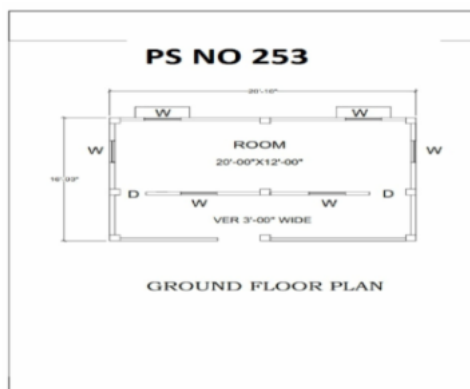

নির্বাচক নিবন্ধন আধিকারিকের স্বাক্ষর

Nazri Naksha

Google Map View

Polling Station Building Front View

Polling Station Front View

Cad View

Key MAP View

বিধানসভা নির্বাচনক্ষেত্রের নং, নাম : 231-ঘাটাল
ভাগ নং, নাম : 1-দেওয়ানচক(কেবল মাত্র দেওয়ান চক গ্রাম)