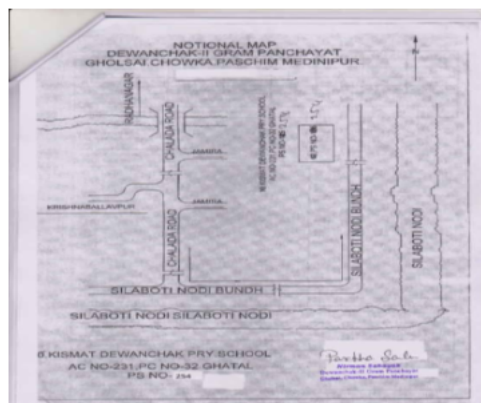

নির্বাচক নিবন্ধন আধিকারিকের স্বাক্ষর

Nazri Naksha

Google Map View

Polling Station Building Front View

Polling Station Front View

Cad View

Key MAP View

বিধানসভা নির্বাচনক্ষেত্রের নং, নাম : 231-ঘাটাল
ভাগ নং, নাম : 1-কিসমত দেওয়ানচক(কেবল মাত্র কিসমত দেওয়ানচক গ্রাম)