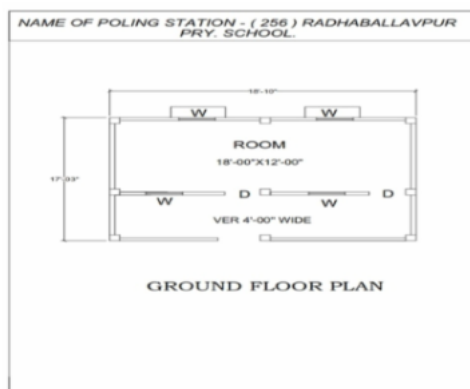

নির্বাচক নিবন্ধন আধিকারিকের স্বাক্ষর

Nazri Naksha

Google Map View

Polling Station Building Front View

Polling Station Front View

Cad View

Key MAP View

1 নাম : তপন আদক পিতার নাম: কার্তিক আদক বাড়ির নং : n0026 বয়স : 56 লিঙ্গ : পুরুষ ফটো উপলব্ধ	WB/28/197/576029	2 নাম : মিঠু রানী আদক স্বামীর নাম: পৌতম আদক বাড়ির নং : না বয়স : 27 লিঙ্গ : মহিলা ফটো উপলব্ধ	NUT2406858	3 নাম : স্বপন কুমার আদক পিতার নাম: কার্তিক আদক বাড়ির নং : n0026 বয়স : 47 লিঙ্গ : পুরুষ ফটো উপলব্ধ	NUT2480291
4 নাম : রাজ কুমার আদক পিতার নাম: কার্তিক চন্দ্র আদক বাড়ির নং : n0078 বয়স : 35 লিঙ্গ : পুরুষ ফটো উপলব্ধ	NUT1573187	5 নাম : অমিতা আদক স্বামীর নাম: স্বপন কুমার আদক বাড়ির নং : n0026 বয়স : 34 লিঙ্গ : মহিলা ফটো উপলব্ধ	NUT1971274	6 নাম : মিনুরানী আদক স্বামীর নাম: উত্তম আদক বাড়ির নং : N/27 বয়স : 40 লিঙ্গ : মহিলা ফটো উপলব্ধ	GFL2735009
7 নাম : বর্নালী আদক স্বামীর নাম: তপন কুমার আদক বাড়ির নং : n0026 বয়স : 43 লিঙ্গ : মহিলা ফটো উপলব্ধ	GFL2488369	8 নাম : পৌতম আদক পিতার নাম: কার্তিক আদক বাড়ির নং : N/27 বয়স : 40 লিঙ্গ : পুরুষ ফটো উপলব্ধ	GFL2735025	9 নাম : উত্তমকুমার আদক পিতার নাম: কার্তিক আদক বাড়ির নং : n0026 বয়স : 49 লিঙ্গ : পুরুষ ফটো উপলব্ধ	GFL1501089
10 নাম : মৌসুমী চক্রবর্তী স্বামীর নাম: দীপক চক্রবর্তী বাড়ির নং : n0001 বয়স : 49 লিঙ্গ : মহিলা ফটো উপলব্ধ	WB/28/197/576011	11 নাম : দীপক চক্রবর্তী পিতার নাম: সুনীল চক্রবর্তী বাড়ির নং : n0001 বয়স : 52 লিঙ্গ : পুরুষ ফটো উপলব্ধ	NUT2453314	12 নাম : সন্ধ্যা চৌধুরী স্বামীর নাম: দিলীপ চৌধুরী বাড়ির নং : n0002 বয়স : 65 লিঙ্গ : মহিলা ফটো উপলব্ধ	WB/28/197/576257
13 নাম : সুজিত দণ্ডপাট পিতার নাম: চৈতন্যচরন দণ্ডপাট বাড়ির নং : n0020 বয়স : 53 লিঙ্গ : পুরুষ ফটো উপলব্ধ	NUT2485605	14 নাম : কাজলী দণ্ডপাট স্বামীর নাম: তরুণ কুমার দণ্ডপাট বাড়ির নং : n0035 বয়স : 36 লিঙ্গ : মহিলা ফটো উপলব্ধ	NUT1116623	15 নাম : তনুশ্রী দণ্ডপাট স্বামীর নাম: সঞ্জয় দণ্ডপাট বাড়ির নং : n0036 বয়স : 35 লিঙ্গ : মহিলা ফটো উপলব্ধ	NUT1772029
16 নাম : রাখী দণ্ডপাট স্বামীর নাম: নিমাই চন্দ্র দণ্ডপাট বাড়ির নং : n0030 বয়স : 30 লিঙ্গ : মহিলা ফটো উপলব্ধ	NUT2156784	17 নাম : টুম্পা রায় স্বামীর নাম: গোপীনাথ রায় বাড়ির নং : n0033 বয়স : 27 লিঙ্গ : মহিলা ফটো উপলব্ধ	NUT2257459	18 নাম : অমিত দণ্ডপাট পিতার নাম: অজিত দণ্ডপাট বাড়ির নং : n0022 বয়স : 27 লিঙ্গ : পুরুষ ফটো উপলব্ধ	NUT2257491
19 নাম : শ্যামপদ দণ্ডপাট পিতার নাম: ভুবন দণ্ডপাট বাড়ির নং : n0031 বয়স : 61 লিঙ্গ : পুরুষ ফটো উপলব্ধ	NUT2450567	20 নাম : নিমাই চন্দ্র দণ্ডপাট পিতার নাম: ভরত দণ্ডপাট বাড়ির নং : n0030 বয়স : 42 লিঙ্গ : পুরুষ ফটো উপলব্ধ	GFL1500792	21 নাম : মাতু মাইতি দণ্ডপাট স্বামীর নাম: অমিত দণ্ডপাট বাড়ির নং : এন0022 বয়স : 23 লিঙ্গ : মহিলা ফটো উপলব্ধ	NUT2639011
22 নাম : কবিতা দণ্ডপাট স্বামীর নাম: আশীষ দণ্ডপাট বাড়ির নং : এন0039 বয়স : 21 লিঙ্গ : মহিলা ফটো উপলব্ধ	NUT2826931	23 নাম : নবকুমার দণ্ডপাট পিতার নাম: শম্ভু দণ্ডপাট বাড়ির নং : এন0039 বয়স : 46 লিঙ্গ : পুরুষ ফটো উপলব্ধ	NUT2432961	24 নাম : তাপস দণ্ডপাট পিতার নাম: ললিত দণ্ডপাট বাড়ির নং : 33 বয়স : 35 লিঙ্গ : পুরুষ ফটো উপলব্ধ	GFL2488930
25 নাম : ললিত দণ্ডপাট পিতার নাম: নিতাই দণ্ডপাট বাড়ির নং : এন0036 বয়স : 65 লিঙ্গ : পুরুষ ফটো উপলব্ধ	NUT2432714	26 নাম : নমিতা দণ্ডপাট স্বামীর নাম: ললিত দণ্ডপাট বাড়ির নং : এন0036 বয়স : 57 লিঙ্গ : মহিলা ফটো উপলব্ধ	NUT2440642	27 নাম : সঞ্জয় দণ্ডপাট পিতার নাম: মদন দণ্ডপাট বাড়ির নং : n0036 বয়স : 42 লিঙ্গ : পুরুষ ফটো উপলব্ধ	NUT1572973
28 নাম : চন্দনা দণ্ডপাট স্বামীর নাম: গণেশ দণ্ডপাট বাড়ির নং : n0036 বয়স : 50 লিঙ্গ : মহিলা ফটো উপলব্ধ	GFL1500644	29 নাম : গনেশ দণ্ডপাট পিতার নাম: নিতাই দণ্ডপাট বাড়ির নং : n0036 বয়স : 55 লিঙ্গ : পুরুষ ফটো উপলব্ধ	NUT2428092	30 নাম : সোনালী দণ্ডপাট স্বামীর নাম: বাবুলাল দণ্ডপাট বাড়ির নং : n0036 বয়স : 46 লিঙ্গ : মহিলা ফটো উপলব্ধ	GFL1500636