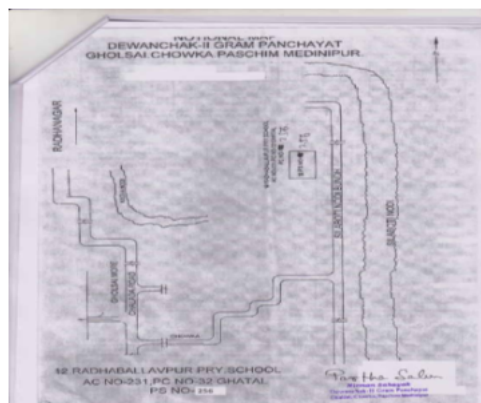

নির্বাচক নিবন্ধন আধিকারিকের স্বাক্ষর

Nazri Naksha

Google Map View

Polling Station Building Front View

Polling Station Front View

Cad View

Key MAP View

1 নাম : তপন আদক পিতার নাম: কার্তিক আদক বাড়ির নং : n0026 বয়স : 56 লিঙ্গ : পুরুষ ফটো উপলব্ধ	WB/28/197/576029	2 নাম : মিঠু রানী আদক স্বামীর নাম: পৌতম আদক বাড়ির নং : না বয়স : 27 লিঙ্গ : মহিলা ফটো উপলব্ধ	NUT2406858	3 নাম : স্বপন কুমার আদক পিতার নাম: কার্তিক আদক বাড়ির নং : n0026 বয়স : 47 লিঙ্গ : পুরুষ ফটো উপলব্ধ	NUT2480291
4 নাম : রাজ কুমার আদক পিতার নাম: কার্তিক চন্দ্র আদক বাড়ির নং : n0078 বয়স : 35 লিঙ্গ : পুরুষ ফটো উপলব্ধ	NUT1573187	5 নাম : অমিতা আদক স্বামীর নাম: স্বপন কুমার আদক বাড়ির নং : n0026 বয়স : 34 লিঙ্গ : মহিলা ফটো উপলব্ধ	NUT1971274	6 নাম : মিনুরানী আদক স্বামীর নাম: উত্তম আদক বাড়ির নং : N/27 বয়স : 40 লিঙ্গ : মহিলা ফটো উপলব্ধ	GFL2735009
7 নাম : বর্নালী আদক স্বামীর নাম: তপন কুমার আদক বাড়ির নং : n0026 বয়স : 43 লিঙ্গ : মহিলা ফটো উপলব্ধ	GFL2488369	8 নাম : পৌতম আদক পিতার নাম: কার্তিক আদক বাড়ির নং : N/27 বয়স : 40 লিঙ্গ : পুরুষ ফটো উপলব্ধ	GFL2735025	9 নাম : উত্তমকুমার আদক পিতার নাম: কার্তিক আদক বাড়ির নং : n0026 বয়স : 49 লিঙ্গ : পুরুষ ফটো উপলব্ধ	GFL1501089
10 নাম : মৌসুমী চক্রবর্তী স্বামীর নাম: দীপক চক্রবর্তী বাড়ির নং : n0001 বয়স : 49 লিঙ্গ : মহিলা ফটো উপলব্ধ	WB/28/197/576011	11 নাম : দীপক চক্রবর্তী পিতার নাম: সুনীল চক্রবর্তী বাড়ির নং : n0001 বয়স : 52 লিঙ্গ : পুরুষ ফটো উপলব্ধ	NUT2453314	12 নাম : সন্ধ্যা চৌধুরী স্বামীর নাম: দিলীপ চৌধুরী বাড়ির নং : n0002 বয়স : 65 লিঙ্গ : মহিলা ফটো উপলব্ধ	WB/28/197/576257
13 নাম : সুজিত দণ্ডপাট পিতার নাম: চৈতন্যচরন দণ্ডপাট বাড়ির নং : n0020 বয়স : 53 লিঙ্গ : পুরুষ ফটো উপলব্ধ	NUT2485605	14 নাম : কাজলী দণ্ডপাট স্বামীর নাম: তরুণ কুমার দণ্ডপাট বাড়ির নং : n0035 বয়স : 36 লিঙ্গ : মহিলা ফটো উপলব্ধ	NUT1116623	15 নাম : তনুশ্রী দণ্ডপাট স্বামীর নাম: সঞ্জয় দণ্ডপাট বাড়ির নং : n0036 বয়স : 35 লিঙ্গ : মহিলা ফটো উপলব্ধ	NUT1772029
16 নাম : রাখী দণ্ডপাট স্বামীর নাম: নিমাই চন্দ্র দণ্ডপাট বাড়ির নং : n0030 বয়স : 30 লিঙ্গ : মহিলা ফটো উপলব্ধ	NUT2156784	17 নাম : টুম্পা রায় স্বামীর নাম: গোপীনাথ রায় বাড়ির নং : n0033 বয়স : 27 লিঙ্গ : মহিলা ফটো উপলব্ধ	NUT2257459	18 নাম : অমিত দণ্ডপাট পিতার নাম: অজিত দণ্ডপাট বাড়ির নং : n0022 বয়স : 27 লিঙ্গ : পুরুষ ফটো উপলব্ধ	NUT2257491
19 নাম : শ্যামপদ দণ্ডপাট পিতার নাম: ভুবন দণ্ডপাট বাড়ির নং : n0031 বয়স : 61 লিঙ্গ : পুরুষ ফটো উপলব্ধ	NUT2450567	20 নাম : নিমাই চন্দ্র দণ্ডপাট পিতার নাম: ভরত দণ্ডপাট বাড়ির নং : n0030 বয়স : 42 লিঙ্গ : পুরুষ ফটো উপলব্ধ	GFL1500792	21 নাম : মাতু মাইতি দণ্ডপাট স্বামীর নাম: অমিত দণ্ডপাট বাড়ির নং : এন0022 বয়স : 23 লিঙ্গ : মহিলা ফটো উপলব্ধ	NUT2639011
22 নাম : কবিতা দণ্ডপাট স্বামীর নাম: আশীষ দণ্ডপাট বাড়ির নং : এন0039 বয়স : 21 লিঙ্গ : মহিলা ফটো উপলব্ধ	NUT2826931	23 নাম : নবকুমার দণ্ডপাট পিতার নাম: শম্ভু দণ্ডপাট বাড়ির নং : এন0039 বয়স : 46 লিঙ্গ : পুরুষ ফটো উপলব্ধ	NUT2432961	24 নাম : তাপস দণ্ডপাট পিতার নাম: ললিত দণ্ডপাট বাড়ির নং : 33 বয়স : 35 লিঙ্গ : পুরুষ ফটো উপলব্ধ	GFL2488930
25 নাম : ললিত দণ্ডপাট পিতার নাম: নিতাই দণ্ডপাট বাড়ির নং : এন0036 বয়স : 65 লিঙ্গ : পুরুষ ফটো উপলব্ধ	NUT2432714	26 নাম : নমিতা দণ্ডপাট স্বামীর নাম: ললিত দণ্ডপাট বাড়ির নং : এন0036 বয়স : 57 লিঙ্গ : মহিলা ফটো উপলব্ধ	NUT2440642	27 নাম : সঞ্জয় দণ্ডপাট পিতার নাম: মদন দণ্ডপাট বাড়ির নং : n0036 বয়স : 42 লিঙ্গ : পুরুষ ফটো উপলব্ধ	NUT1572973
28 নাম : চন্দনা দণ্ডপাট স্বামীর নাম: গণেশ দণ্ডপাট বাড়ির নং : n0036 বয়স : 50 লিঙ্গ : মহিলা ফটো উপলব্ধ	GFL1500644	29 নাম : গনেশ দণ্ডপাট পিতার নাম: নিতাই দণ্ডপাট বাড়ির নং : n0036 বয়স : 55 লিঙ্গ : পুরুষ ফটো উপলব্ধ	NUT2428092	30 নাম : সোনালী দণ্ডপাট স্বামীর নাম: বাবুলাল দণ্ডপাট বাড়ির নং : n0036 বয়স : 46 লিঙ্গ : মহিলা ফটো উপলব্ধ	GFL1500636