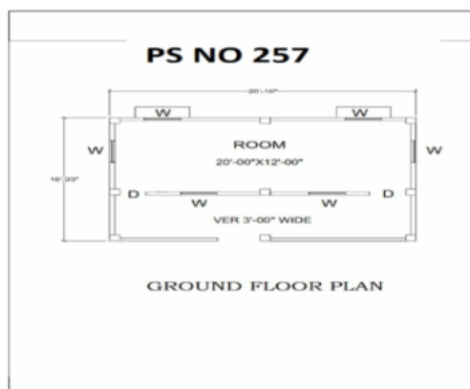

নির্বাচক নিবন্ধন আধিকারিকের স্বাক্ষর

Nazri Naksha

Google Map View

Polling Station Building Front View

Polling Station Front View

Cad View

Key MAP View

1 নাম : সূতপা (বেরা) ঘোড়াই স্বামীর নাম : সঞ্জয় ঘোড়াই বাড়ির নং : n0038 বয়স : 34 লিঙ্গ : মহিলা	NUT1772144 ফটো উপলব্ধ	2 নাম : সঞ্জয় ঘোড়াই পিতার নাম : রাম পদ ঘোড়াই বাড়ির নং : n0038 বয়স : 46 লিঙ্গ : পুরুষ	GFL2185296 ফটো উপলব্ধ	3 নাম : নীলিমা ঘোড়াই স্বামীর নাম : ক্ষুদিরাম ঘোড়াই বাড়ির নং : n0038 বয়স : 50 লিঙ্গ : মহিলা	GFL1501394 ফটো উপলব্ধ
4 নাম : ক্ষুদিরাম ঘোড়াই পিতার নাম : রামপদ ঘোড়াই বাড়ির নং : n0038 বয়স : 55 লিঙ্গ : পুরুষ	WB/28/197/576139 ফটো উপলব্ধ	5 নাম : পারুল ঘোড়াই স্বামীর নাম : রামপদ ঘোড়াই বাড়ির নং : n0038 বয়স : 74 লিঙ্গ : মহিলা	WB/28/197/576170 ফটো উপলব্ধ	6 নাম : ছায়া ঘোড়াই স্বামীর নাম : নিমাই ঘোড়াই বাড়ির নং : n0012 বয়স : 47 লিঙ্গ : মহিলা	NUT2445674 ফটো উপলব্ধ
7 নাম : নিমাই ঘোড়াই পিতার নাম : শ্যামাপদ ঘোড়াই বাড়ির নং : n0012 বয়স : 55 লিঙ্গ : পুরুষ	NUT2444388 ফটো উপলব্ধ	8 নাম : নির্মালা ঘোড়াই স্বামীর নাম : শ্যামাপদ ঘোড়াই বাড়ির নং : n0012 বয়স : 76 লিঙ্গ : মহিলা	NUT2445732 ফটো উপলব্ধ	9 নাম : কোয়েল (পটনায়ক) ঘোড়াই স্বামীর নাম : মহাদেব ঘোড়াই বাড়ির নং : n0078 বয়স : 37 লিঙ্গ : মহিলা	NUT1772243 ফটো উপলব্ধ
10 নাম : মহাদেব ঘোড়াই পিতার নাম : ঝাডচরন ঘোড়াই বাড়ির নং : n0078 বয়স : 43 লিঙ্গ : পুরুষ	GFL1564186 ফটো উপলব্ধ	11 নাম : যোগমায়া ঘোড়াই স্বামীর নাম : ঝাড ঘোড়াই বাড়ির নং : n0078 বয়স : 84 লিঙ্গ : মহিলা	NUT2478634 ফটো উপলব্ধ	12 নাম : কেয়া (সেনাপতি) ঘোড়াই স্বামীর নাম : বিশ্বনাথ ঘোড়াই বাড়ির নং : n0077 বয়স : 35 লিঙ্গ : মহিলা	NUT1772151 ফটো উপলব্ধ
13 নাম : বিশ্বনাথ ঘোড়াই পিতার নাম : ভোলানাথ ঘোড়াই বাড়ির নং : n0077 বয়স : 44 লিঙ্গ : পুরুষ	GFL2185312 ফটো উপলব্ধ	14 নাম : বীনা ঘোড়াই স্বামীর নাম : পুতুল ঘোড়াই বাড়ির নং : n0077 বয়স : 42 লিঙ্গ : মহিলা	GFL2535185 ফটো উপলব্ধ	15 নাম : পুতুল ঘোড়াই পিতার নাম : ভোলানাথ ঘোড়াই বাড়ির নং : n0077 বয়স : 52 লিঙ্গ : পুরুষ	GFL1501238 ফটো উপলব্ধ
16 নাম : সুমিত ঘোড়াই পিতার নাম : শিশির ঘোড়াই বাড়ির নং : n0077 বয়স : 29 লিঙ্গ : পুরুষ	NUT2064236 ফটো উপলব্ধ	17 নাম : স্বরূপ ঘোড়াই পিতার নাম : শিশির ঘোড়াই বাড়ির নং : n0077 বয়স : 31 লিঙ্গ : পুরুষ	NUT1874650 ফটো উপলব্ধ	18 নাম : অরুনা ঘোড়াই স্বামীর নাম : শিশির ঘোড়াই বাড়ির নং : n0077 বয়স : 51 লিঙ্গ : মহিলা	WB/28/197/576256 ফটো উপলব্ধ
19 নাম : শিশির ঘোড়াই পিতার নাম : ভোলানাথ ঘোড়াই বাড়ির নং : n0077 বয়স : 60 লিঙ্গ : পুরুষ	NUT2459386 ফটো উপলব্ধ	20 নাম : অপর্ণা ঘোড়াই স্বামীর নাম : বিষ্ণুপদ ঘোড়াই বাড়ির নং : n0039 বয়স : 41 লিঙ্গ : মহিলা	GFL2645380 ফটো উপলব্ধ	21 নাম : বিষ্ণুপদ ঘোড়াই পিতার নাম : সতীশ ঘোড়াই বাড়ির নং : n0039 বয়স : 42 লিঙ্গ : পুরুষ	GFL2185585 ফটো উপলব্ধ
22 নাম : দিপালী ঘোড়াই স্বামীর নাম : গোবর্দ্ধন ঘোড়াই বাড়ির নং : n0039 বয়স : 52 লিঙ্গ : মহিলা	WB/28/197/576395 ফটো উপলব্ধ	23 নাম : গোবর্দ্ধন ঘোড়াই পিতার নাম : সতীশ ঘোড়াই বাড়ির নং : n0039 বয়স : 58 লিঙ্গ : পুরুষ	WB/28/197/576460 ফটো উপলব্ধ	24 নাম : নন্দরানী ঘোড়াই স্বামীর নাম : সতীশ ঘোড়াই বাড়ির নং : n0039 বয়স : 83 লিঙ্গ : মহিলা	WB/28/197/576431 ফটো উপলব্ধ
25 নাম : সৌরভ ঘোড়াই পিতার নাম : পুতুল ঘোড়াই বাড়ির নং : n0077 বয়স : 24 লিঙ্গ : পুরুষ	NUT2574762 ফটো উপলব্ধ	26 নাম : অর্চনা ঘোড়াই স্বামীর নাম : সুমিত ঘোড়াই বাড়ির নং : এন0077 বয়স : 28 লিঙ্গ : মহিলা	NUT2638716 ফটো উপলব্ধ	27 নাম : গনেশ ঘোড়াই পিতার নাম : নিমাই ঘোড়াই বাড়ির নং : এন0128 বয়স : 27 লিঙ্গ : পুরুষ	NUT2257574 ফটো উপলব্ধ
28 নাম : সৌভিক ঘোড়াই পিতার নাম : গোবর্দ্ধন ঘোড়াই বাড়ির নং : n0039 বয়স : 27 লিঙ্গ : পুরুষ	NUT2257533 ফটো উপলব্ধ	29 নাম : মঞ্জুশ্রী ঘোড়াই পিতার নাম : বিষ্ণুপদ ঘোড়াই বাড়ির নং : এন0039 বয়স : 20 লিঙ্গ : মহিলা	NUT2944973 ফটো উপলব্ধ	30 নাম : ঝর্ণা চক্রবর্তী স্বামীর নাম : মদন চক্রবর্তী বাড়ির নং : এন0128 বয়স : 54 লিঙ্গ : মহিলা	WB/28/197/576012 ফটো উপলব্ধ