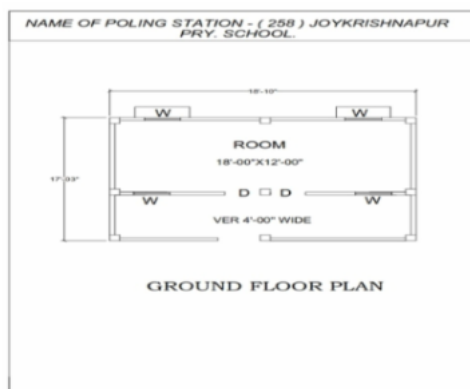

নির্বাচক নিবন্ধন আধিকারিকের স্বাক্ষর

Nazri Naksha

Google Map View

Polling Station Building Front View

Polling Station Front View

Cad View

Key MAP View

1 নাম : অঞ্জলী অধিকারী স্বামীর নাম: পরেশ অধিকারী বাড়ির নং : n0074 বয়স : 61 লিঙ্গ : মহিলা	WB/28/197/579162	2 নাম : দীপশঙ্কর অধিকারী পিতার নাম: বটেশ্বর অধিকারী বাড়ির নং : এন0077 বয়স : 21 লিঙ্গ : পুরুষ	NUT2816080	3 নাম : পূর্ণিমা অধিকারী স্বামীর নাম: অরুণ কুমার অধিকারী বাড়ির নং : এন0085 বয়স : 22 লিঙ্গ : মহিলা	NUT2817765
4 নাম : কৃষ্ণানু অধিকারী পিতার নাম: শক্তিপদ অধিকারী বাড়ির নং : এন0085 বয়স : 21 লিঙ্গ : পুরুষ	NUT2821734	5 নাম : সূচনা অধিকারী স্বামীর নাম: সুনীল অধিকারী বাড়ির নং : n0083 বয়স : 27 লিঙ্গ : মহিলা	NUT2257657	6 নাম : সুনীল কুমার অধিকারী পিতার নাম: মধু অধিকারী বাড়ির নং : n0083 বয়স : 40 লিঙ্গ : পুরুষ	GFL2685220
7 নাম : সূতপা অধিকারী স্বামীর নাম: গৌতম অধিকারী বাড়ির নং : এন0084 বয়স : 22 লিঙ্গ : মহিলা	NUT2822302	8 নাম : নন্দরানী অধিকারী স্বামীর নাম: অজয় অধিকারী বাড়ির নং : n0076 বয়স : 63 লিঙ্গ : মহিলা	WB/28/197/579183	9 নাম : মিনতি(খাটুয়া) অধিকারী স্বামীর নাম: নিরাপদ অধিকারী বাড়ির নং : n0135 বয়স : 61 লিঙ্গ : মহিলা	NUT1621135
10 নাম : উমা অধিকারী স্বামীর নাম: শক্তি অধিকারী বাড়ির নং : 0000 বয়স : 40 লিঙ্গ : মহিলা	GFL2489052	11 নাম : শক্তি অধিকারী পিতার নাম: নারান অধিকারী বাড়ির নং : n0085 বয়স : 49 লিঙ্গ : পুরুষ	WB/28/197/579015	12 নাম : বিশ্বরূপ অধিকারী মায়ের নাম: বিমলা অধিকারী বাড়ির নং : n0085 বয়স : 33 লিঙ্গ : পুরুষ	NUT1772557
13 নাম : অরুণ কুমার অধিকারী মায়ের নাম: বিমলা অধিকারী বাড়ির নং : n0085 বয়স : 37 লিঙ্গ : পুরুষ	NUT1683606	14 নাম : বিমলা অধিকারী স্বামীর নাম: নারান অধিকারী বাড়ির নং : n0085 বয়স : 69 লিঙ্গ : মহিলা	WB/28/197/579036	15 নাম : গৌতম অধিকারী পিতার নাম: জগন্নাথ অধিকারী বাড়ির নং : n0084 বয়স : 33 লিঙ্গ : পুরুষ	NUT1683614
16 নাম : আরতি অধিকারী স্বামীর নাম: জগন্নাথ অধিকারী বাড়ির নং : n0084 বয়স : 53 লিঙ্গ : মহিলা	WB/28/197/579505	17 নাম : জগন্নাথ অধিকারী পিতার নাম: কানাই অধিকারী বাড়ির নং : n0084 বয়স : 61 লিঙ্গ : পুরুষ	WB/28/197/579506	18 নাম : পায়েল অধিকারী স্বামীর নাম: অনিল অধিকারী বাড়ির নং : n0083 বয়স : 36 লিঙ্গ : মহিলা	NUT1399591
19 নাম : অনিল অধিকারী পিতার নাম: মধু অধিকারী বাড়ির নং : n0083 বয়স : 45 লিঙ্গ : পুরুষ	GFL2185668	20 নাম : রানুবালা অধিকারী স্বামীর নাম: মধু অধিকারী বাড়ির নং : n0083 বয়স : 56 লিঙ্গ : মহিলা	WB/28/197/579037	21 নাম : মধু অধিকারী পিতার নাম: কানাই অধিকারী বাড়ির নং : n0083 বয়স : 64 লিঙ্গ : পুরুষ	WB/28/197/579609
22 নাম : প্রতিমা অধিকারী স্বামীর নাম: বটেশ্বর অধিকারী বাড়ির নং : n0077 বয়স : 32 লিঙ্গ : মহিলা	NUT1621473	23 নাম : বটেশ্বর অধিকারী পিতার নাম: পূর্ণ অধিকারী বাড়ির নং : n0077 বয়স : 45 লিঙ্গ : পুরুষ	GFL2535292	24 নাম : মমতা অধিকারী স্বামীর নাম: পূর্ণ অধিকারী বাড়ির নং : n0077 বয়স : 63 লিঙ্গ : মহিলা	WB/28/197/579129
25 নাম : নিরাপদ অধিকারী পিতার নাম: বলাই অধিকারী বাড়ির নং : n0076 বয়স : 72 লিঙ্গ : পুরুষ	WB/28/197/579075	26 নাম : মীরা অধিকারী স্বামীর নাম: তপন অধিকারী বাড়ির নং : n0076 বয়স : 33 লিঙ্গ : মহিলা	NUT1772326	27 নাম : তপন অধিকারী পিতার নাম: অজয় অধিকারী বাড়ির নং : n0076 বয়স : 44 লিঙ্গ : পুরুষ	GFL2204600
28 নাম : বুলি আদক স্বামীর নাম: সহদেব আদক বাড়ির নং : n0023 বয়স : 32 লিঙ্গ : মহিলা	NUT2064640	29 নাম : সহদেব আদক পিতার নাম: শরবেশ্বর আদক বাড়ির নং : n0023 বয়স : 35 লিঙ্গ : পুরুষ	NUT1399518	30 নাম : কম্পনা আদক স্বামীর নাম: নিতাই চন্দ্র আদক বাড়ির নং : n0023 বয়স : 41 লিঙ্গ : মহিলা	GFL2490175