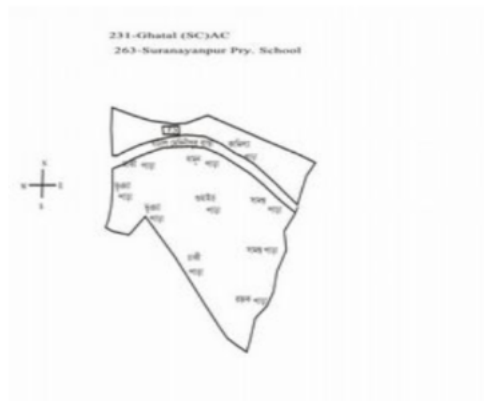

Nazri Naksha