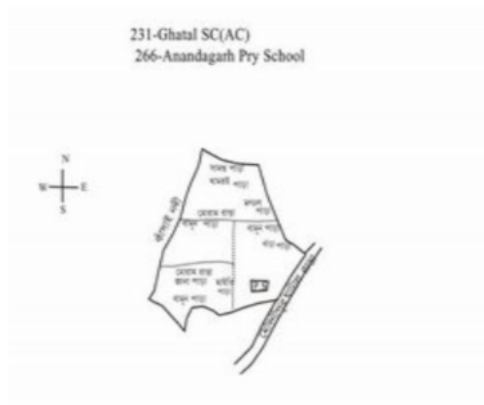

Nazri Naksha