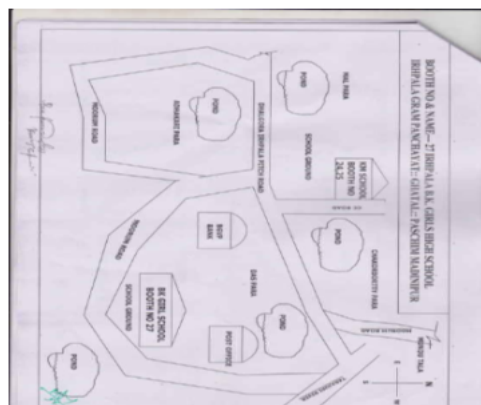

নির্বাচক নিবন্ধন আধিকারিকের স্বাক্ষর

Nazri Naksha

Google Map View

Polling Station Building Front View

Polling Station Front View

Cad View

Key MAP View

1 নাম : অপর্ণা (ভৌমিক)সামন্ত স্বামীর নাম: কৈলাস সামন্ত বাড়ির নং : n0208 বয়স : 38 লিঙ্গ : মহিলা	NUT1808914 ফটো উপলব্ধ	2 নাম : মদন অধিকারী পিতার নাম: রতন অধিকারী বাড়ির নং : n0001 বয়স : 71 লিঙ্গ : পুরুষ	WB/28/197/054301 ফটো উপলব্ধ	3 নাম : কাজল অধিকারী স্বামীর নাম: মদন অধিকারী বাড়ির নং : n0001 বয়স : 65 লিঙ্গ : মহিলা	WB/28/197/054302 ফটো উপলব্ধ
4 নাম : বিশ্বজিৎ অধিকারী পিতার নাম: মোহন অধিকারী বাড়ির নং : n0004 বয়স : 33 লিঙ্গ : পুরুষ	NUT1630631 ফটো উপলব্ধ	5 নাম : অপর্ণা অধিকারী স্বামীর নাম: মনসা অধিকারী বাড়ির নং : n0004 বয়স : 39 লিঙ্গ : মহিলা	GFL1929850 ফটো উপলব্ধ	6 নাম : মনসা অধিকারী পিতার নাম: মোহন অধিকারী বাড়ির নং : n0004 বয়স : 45 লিঙ্গ : পুরুষ	GFL1929843 ফটো উপলব্ধ
7 নাম : লক্ষ্মীশ্রী অধিকারী স্বামীর নাম: মানস অধিকারী বাড়ির নং : n0001 বয়স : 38 লিঙ্গ : মহিলা	GFL2649309 ফটো উপলব্ধ	8 নাম : মানস অধিকারী পিতার নাম: মদন অধিকারী বাড়ির নং : n0001 বয়স : 44 লিঙ্গ : পুরুষ	GFL2231660 ফটো উপলব্ধ	9 নাম : কবিতা অধিকারী স্বামীর নাম: বিশ্বজিৎ অধিকারী বাড়ির নং : এন0004 বয়স : 26 লিঙ্গ : মহিলা	NUT2730604 ফটো উপলব্ধ
10 নাম : রমেশ কুন্ডু পিতার নাম: অভয় কুন্ডু বাড়ির নং : n0137 বয়স : 27 লিঙ্গ : পুরুষ	NUT2209393 ফটো উপলব্ধ	11 নাম : সৌম্য কুন্ডু পিতার নাম: অভয় কুন্ডু বাড়ির নং : n0137 বয়স : 28 লিঙ্গ : পুরুষ	NUT2324317 ফটো উপলব্ধ	12 নাম : প্রিয়া কুন্ডু পিতার নাম: অলোক কুন্ডু বাড়ির নং : n0069 বয়স : 27 লিঙ্গ : মহিলা	NUT2324366 ফটো উপলব্ধ
13 নাম : শ্রীমনি (পন্ডিড) কুন্ডু স্বামীর নাম: অর্নব কুন্ডু বাড়ির নং : n0008 বয়স : 29 লিঙ্গ : মহিলা	NUT2002509 ফটো উপলব্ধ	14 নাম : অর্ণব কুন্ডু পিতার নাম: অসিত কুন্ডু বাড়ির নং : n0008 বয়স : 40 লিঙ্গ : পুরুষ	GFL2232452 ফটো উপলব্ধ	15 নাম : পারুল কুণ্ডু স্বামীর নাম: অভয় কুণ্ডু বাড়ির নং : n0137 বয়স : 59 লিঙ্গ : মহিলা	WB/28/197/054433 ফটো উপলব্ধ
16 নাম : অভয় কুণ্ডু পিতার নাম: যুগল কুণ্ডু বাড়ির নং : n0137 বয়স : 69 লিঙ্গ : পুরুষ	WB/28/197/054079 ফটো উপলব্ধ	17 নাম : শিখা কুণ্ডু স্বামীর নাম: অজয় কুমার কুণ্ডু বাড়ির নং : n0134 বয়স : 67 লিঙ্গ : মহিলা	WB/28/197/054207 ফটো উপলব্ধ	18 নাম : সবিতা কুন্ডু স্বামীর নাম: মধুসূদন কুন্ডু বাড়ির নং : n0124 বয়স : 47 লিঙ্গ : মহিলা	GFL2231744 ফটো উপলব্ধ
19 নাম : তুলিকা কুন্ডু পিতার নাম: ভবানী প্রসাদ কুন্ডু বাড়ির নং : n0123 বয়স : 37 লিঙ্গ : মহিলা	NUT1450154 ফটো উপলব্ধ	20 নাম : রেখা কুণ্ডু স্বামীর নাম: ভবানী কুণ্ডু বাড়ির নং : n0123 বয়স : 61 লিঙ্গ : মহিলা	WB/28/197/054045 ফটো উপলব্ধ	21 নাম : ভবানী কুণ্ডু পিতার নাম: কিশোরী কুণ্ডু বাড়ির নং : n0123 বয়স : 76 লিঙ্গ : পুরুষ	WB/28/197/054047 ফটো উপলব্ধ
22 নাম : রিম্পা (ঘোষ) কুন্ডু স্বামীর নাম: অনিবার্ন কুন্ডু বাড়ির নং : n0122 বয়স : 35 লিঙ্গ : মহিলা	NUT1450550 ফটো উপলব্ধ	23 নাম : অনিবার্ন কুন্ডু পিতার নাম: পঙ্কজ কুন্ডু বাড়ির নং : n0122 বয়স : 41 লিঙ্গ : পুরুষ	GFL2231736 ফটো উপলব্ধ	24 নাম : অর্চনা কুণ্ডু স্বামীর নাম: পঙ্কজ কুণ্ডু বাড়ির নং : n0122 বয়স : 68 লিঙ্গ : মহিলা	WB/28/197/054144 ফটো উপলব্ধ
25 নাম : অঞ্জন কুন্ডু পিতার নাম: অলোক কুন্ডু বাড়ির নং : n0069 বয়স : 33 লিঙ্গ : পুরুষ	NUT1726595 ফটো উপলব্ধ	26 নাম : দীপা কুণ্ডু স্বামীর নাম: অলোক কুণ্ডু বাড়ির নং : n0069 বয়স : 53 লিঙ্গ : মহিলা	WB/28/197/054071 ফটো উপলব্ধ	27 নাম : অলক কুন্ডু পিতার নাম: অগম কুন্ডু বাড়ির নং : n0069 বয়স : 62 লিঙ্গ : পুরুষ	GFL1529023 ফটো উপলব্ধ
28 নাম : বাসন্তী কুণ্ডু স্বামীর নাম: বিকাশ কুণ্ডু বাড়ির নং : n0060 বয়স : 58 লিঙ্গ : মহিলা	WB/28/197/054143 ফটো উপলব্ধ	29 নাম : সবিতা কুণ্ডু স্বামীর নাম: যশী কুণ্ডু বাড়ির নং : n0060 বয়স : 83 লিঙ্গ : মহিলা	WB/28/197/054142 ফটো উপলব্ধ	30 নাম : মনশ্রী (বারিক) কুন্ডু স্বামীর নাম: তরুন কুন্ডু বাড়ির নং : n0050 বয়স : 39 লিঙ্গ : মহিলা	NUT1450121 ফটো উপলব্ধ