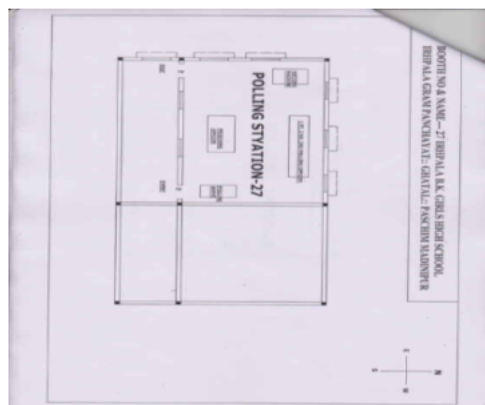

নির্বাচক নিবন্ধন আধিকারিকের স্বাক্ষর

Nazri Naksha

Google Map View

Polling Station Building Front View

Polling Station Front View

Cad View

Key MAP View

1 নাম : অপর্ণা (ভৌমিক)সামন্ত স্বামীর নাম: কৈলাস সামন্ত বাড়ির নং : n0208 বয়স : 38 লিঙ্গ : মহিলা	NUT1808914 ফটো উপলব্ধ	2 নাম : মদন অধিকারী পিতার নাম: রতন অধিকারী বাড়ির নং : n0001 বয়স : 71 লিঙ্গ : পুরুষ	WB/28/197/054301 ফটো উপলব্ধ	3 নাম : কাজল অধিকারী স্বামীর নাম: মদন অধিকারী বাড়ির নং : n0001 বয়স : 65 লিঙ্গ : মহিলা	WB/28/197/054302 ফটো উপলব্ধ
4 নাম : বিশ্বজিৎ অধিকারী পিতার নাম: মোহন অধিকারী বাড়ির নং : n0004 বয়স : 33 লিঙ্গ : পুরুষ	NUT1630631 ফটো উপলব্ধ	5 নাম : অপর্ণা অধিকারী স্বামীর নাম: মনসা অধিকারী বাড়ির নং : n0004 বয়স : 39 লিঙ্গ : মহিলা	GFL1929850 ফটো উপলব্ধ	6 নাম : মনসা অধিকারী পিতার নাম: মোহন অধিকারী বাড়ির নং : n0004 বয়স : 45 লিঙ্গ : পুরুষ	GFL1929843 ফটো উপলব্ধ
7 নাম : লক্ষ্মীশ্রী অধিকারী স্বামীর নাম: মানস অধিকারী বাড়ির নং : n0001 বয়স : 38 লিঙ্গ : মহিলা	GFL2649309 ফটো উপলব্ধ	8 নাম : মানস অধিকারী পিতার নাম: মদন অধিকারী বাড়ির নং : n0001 বয়স : 44 লিঙ্গ : পুরুষ	GFL2231660 ফটো উপলব্ধ	9 নাম : কবিতা অধিকারী স্বামীর নাম: বিশ্বজিৎ অধিকারী বাড়ির নং : এন0004 বয়স : 26 লিঙ্গ : মহিলা	NUT2730604 ফটো উপলব্ধ
10 নাম : রমেশ কুন্ডু পিতার নাম: অভয় কুন্ডু বাড়ির নং : n0137 বয়স : 27 লিঙ্গ : পুরুষ	NUT2209393 ফটো উপলব্ধ	11 নাম : সৌম্য কুন্ডু পিতার নাম: অভয় কুন্ডু বাড়ির নং : n0137 বয়স : 28 লিঙ্গ : পুরুষ	NUT2324317 ফটো উপলব্ধ	12 নাম : প্রিয়া কুন্ডু পিতার নাম: অলোক কুন্ডু বাড়ির নং : n0069 বয়স : 27 লিঙ্গ : মহিলা	NUT2324366 ফটো উপলব্ধ
13 নাম : শ্রীমনি (পন্ডিড) কুন্ডু স্বামীর নাম: অর্নব কুন্ডু বাড়ির নং : n0008 বয়স : 29 লিঙ্গ : মহিলা	NUT2002509 ফটো উপলব্ধ	14 নাম : অর্ণব কুন্ডু পিতার নাম: অসিত কুন্ডু বাড়ির নং : n0008 বয়স : 40 লিঙ্গ : পুরুষ	GFL2232452 ফটো উপলব্ধ	15 নাম : পারুল কুণ্ডু স্বামীর নাম: অভয় কুণ্ডু বাড়ির নং : n0137 বয়স : 59 লিঙ্গ : মহিলা	WB/28/197/054433 ফটো উপলব্ধ
16 নাম : অভয় কুণ্ডু পিতার নাম: যুগল কুণ্ডু বাড়ির নং : n0137 বয়স : 69 লিঙ্গ : পুরুষ	WB/28/197/054079 ফটো উপলব্ধ	17 নাম : শিখা কুণ্ডু স্বামীর নাম: অজয় কুমার কুণ্ডু বাড়ির নং : n0134 বয়স : 67 লিঙ্গ : মহিলা	WB/28/197/054207 ফটো উপলব্ধ	18 নাম : সবিতা কুন্ডু স্বামীর নাম: মধুসূদন কুন্ডু বাড়ির নং : n0124 বয়স : 47 লিঙ্গ : মহিলা	GFL2231744 ফটো উপলব্ধ
19 নাম : তুলিকা কুন্ডু পিতার নাম: ভবানী প্রসাদ কুন্ডু বাড়ির নং : n0123 বয়স : 37 লিঙ্গ : মহিলা	NUT1450154 ফটো উপলব্ধ	20 নাম : রেখা কুণ্ডু স্বামীর নাম: ভবানী কুণ্ডু বাড়ির নং : n0123 বয়স : 61 লিঙ্গ : মহিলা	WB/28/197/054045 ফটো উপলব্ধ	21 নাম : ভবানী কুণ্ডু পিতার নাম: কিশোরী কুণ্ডু বাড়ির নং : n0123 বয়স : 76 লিঙ্গ : পুরুষ	WB/28/197/054047 ফটো উপলব্ধ
22 নাম : রিম্পা (ঘোষ) কুন্ডু স্বামীর নাম: অনিবার্ন কুন্ডু বাড়ির নং : n0122 বয়স : 35 লিঙ্গ : মহিলা	NUT1450550 ফটো উপলব্ধ	23 নাম : অনিবার্ন কুন্ডু পিতার নাম: পঙ্কজ কুন্ডু বাড়ির নং : n0122 বয়স : 41 লিঙ্গ : পুরুষ	GFL2231736 ফটো উপলব্ধ	24 নাম : অর্চনা কুণ্ডু স্বামীর নাম: পঙ্কজ কুণ্ডু বাড়ির নং : n0122 বয়স : 68 লিঙ্গ : মহিলা	WB/28/197/054144 ফটো উপলব্ধ
25 নাম : অঞ্জন কুন্ডু পিতার নাম: অলোক কুন্ডু বাড়ির নং : n0069 বয়স : 33 লিঙ্গ : পুরুষ	NUT1726595 ফটো উপলব্ধ	26 নাম : দীপা কুণ্ডু স্বামীর নাম: অলোক কুণ্ডু বাড়ির নং : n0069 বয়স : 53 লিঙ্গ : মহিলা	WB/28/197/054071 ফটো উপলব্ধ	27 নাম : অলক কুন্ডু পিতার নাম: অগম কুন্ডু বাড়ির নং : n0069 বয়স : 62 লিঙ্গ : পুরুষ	GFL1529023 ফটো উপলব্ধ
28 নাম : বাসন্তী কুণ্ডু স্বামীর নাম: বিকাশ কুণ্ডু বাড়ির নং : n0060 বয়স : 58 লিঙ্গ : মহিলা	WB/28/197/054143 ফটো উপলব্ধ	29 নাম : সবিতা কুণ্ডু স্বামীর নাম: যশী কুণ্ডু বাড়ির নং : n0060 বয়স : 83 লিঙ্গ : মহিলা	WB/28/197/054142 ফটো উপলব্ধ	30 নাম : মনশ্রী (বারিক) কুন্ডু স্বামীর নাম: তরুন কুন্ডু বাড়ির নং : n0050 বয়স : 39 লিঙ্গ : মহিলা	NUT1450121 ফটো উপলব্ধ