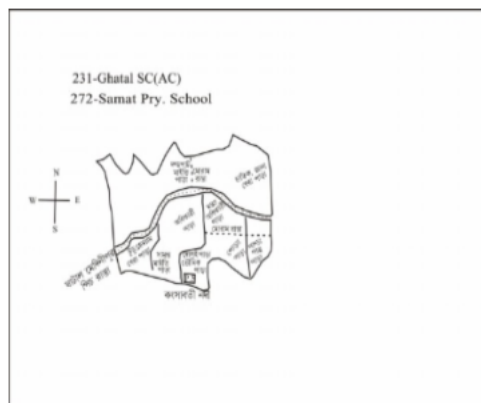

Cad View

Key MAP View