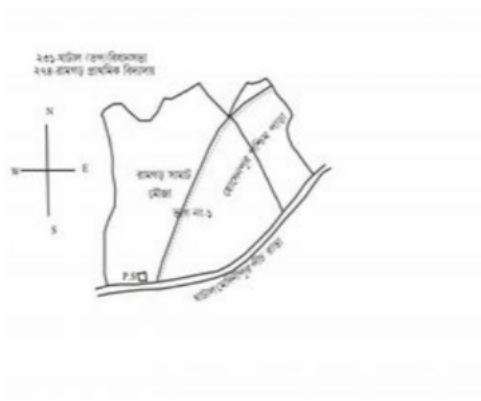

Nazri Naksha