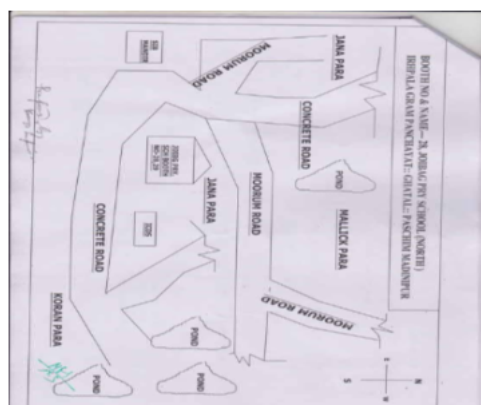

নির্বাচক নিবন্ধন আধিকারিকের স্বাক্ষর

Nazri Naksha

Google Map View

Polling Station Building Front View

Polling Station Front View

Cad View

Key MAP View

বিধানসভা নির্বাচনক্ষেত্রের নং, নাম : 231-ঘাটাল
ভাগ নং, নাম : 1-জয়বাগ (অংশ) মোরাম রাস্তার উত্তর দিক