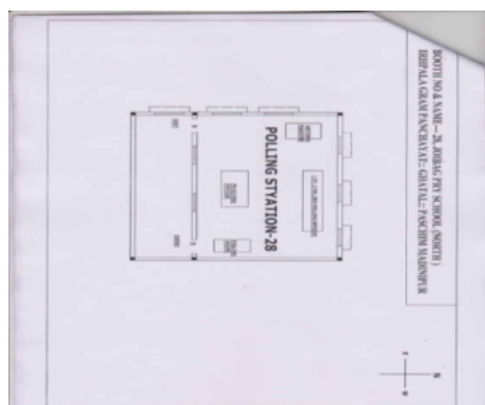

নির্বাচক নিবন্ধন আধিকারিকের স্বাক্ষর

Nazri Naksha

Google Map View

Polling Station Building Front View

Polling Station Front View

Cad View

Key MAP View

বিধানসভা নির্বাচনক্ষেত্রের নং, নাম : 231-ঘাটাল
ভাগ নং, নাম : 1-জয়বাগ (অংশ) মোরাম রাস্তার উত্তর দিক