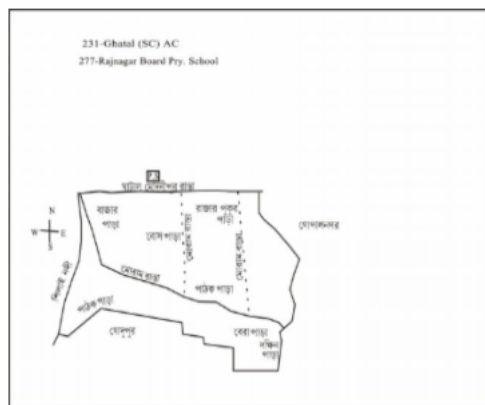

নির্বাচক নিবন্ধন আধিকারিকের স্বাক্ষর

Nazri Naksha

Google Map View

Polling Station Building Front View

Polling Station Front View

Cad View

Key MAP View

1 নাম : খুকু দাস রায় স্বামীর নাম: অর্জুন রায় বাড়ির নং : রাজনগর বয়স : 25 লিঙ্গ : মহিলা	NUT2719763 ফটো উপলব্ধ	2 নাম : কবিতা আলু স্বামীর নাম: গৌতম আলু বাড়ির নং : n0109 বয়স : 44 লিঙ্গ : মহিলা	NUT1582485 ফটো উপলব্ধ	3 নাম : উদয় আলু পিতার নাম: ভদ্রেশ্বর আলু বাড়ির নং : n0122 বয়স : 56 লিঙ্গ : পুরুষ	NUT2636959 ফটো উপলব্ধ
4 নাম : সন্ধ্যা আলু স্বামীর নাম: প্রানকৃষ্ণ আলু বাড়ির নং : n0110 বয়স : 81 লিঙ্গ : মহিলা	WB/29/198/084314 ফটো উপলব্ধ	5 নাম : আশিষ আলু পিতার নাম: ভদ্রেশ্বর আলু বাড়ির নং : n0122 বয়স : 66 লিঙ্গ : পুরুষ	WB/29/198/084137 ফটো উপলব্ধ	6 নাম : সুমিতা পাল আলু স্বামীর নাম: সঞ্জীব কুমার আলু বাড়ির নং : n0097 বয়স : 43 লিঙ্গ : মহিলা	JYJ2161727 ফটো উপলব্ধ
7 নাম : দেবাশীষ আলু পিতার নাম: প্রানকৃষ্ণ আলু বাড়ির নং : n0110 বয়স : 34 লিঙ্গ : পুরুষ	NUT1582501 ফটো উপলব্ধ	8 নাম : সীমা আলু স্বামীর নাম: আশিষ আলু বাড়ির নং : n0122 বয়স : 55 লিঙ্গ : মহিলা	WB/29/198/084292 ফটো উপলব্ধ	9 নাম : আলোচনা আলু স্বামীর নাম: শতদল আলু বাড়ির নং : n0122 বয়স : 53 লিঙ্গ : মহিলা	WB/29/198/084294 ফটো উপলব্ধ
10 নাম : মনোজিত আলু পিতার নাম: সুধাংসু আলু বাড়ির নং : n0123 বয়স : 38 লিঙ্গ : পুরুষ	JYJ2584464 ফটো উপলব্ধ	11 নাম : বিশুজিৎ আলু পিতার নাম: সুধাংসু আলু বাড়ির নং : n0123 বয়স : 46 লিঙ্গ : পুরুষ	JYJ1395276 ফটো উপলব্ধ	12 নাম : চন্দনা আলু স্বামীর নাম: বিশুজিৎ আলু বাড়ির নং : n0123 বয়স : 39 লিঙ্গ : মহিলা	JYJ2375202 ফটো উপলব্ধ
13 নাম : অর্চনা (ঘোষ) আলু স্বামীর নাম: সুজিৎ আলু বাড়ির নং : n0123 বয়স : 34 লিঙ্গ : মহিলা	NUT1689850 ফটো উপলব্ধ	14 নাম : সন্তু আলু পিতার নাম: উদয় আলু বাড়ির নং : n0123 বয়স : 30 লিঙ্গ : পুরুষ	NUT2068674 ফটো উপলব্ধ	15 নাম : প্রিয়াংকা আলু (মন্ডল) স্বামীর নাম: মনোজিৎ আলু বাড়ির নং : n0123 বয়স : 29 লিঙ্গ : মহিলা	NUT2068823 ফটো উপলব্ধ
16 নাম : অশোক আলু পিতার নাম: অরবিন্দ আলু বাড়ির নং : n0125 বয়স : 54 লিঙ্গ : পুরুষ	WB/29/198/084673 ফটো উপলব্ধ	17 নাম : অর্চনা আলু স্বামীর নাম: অশোক আলু বাড়ির নং : n0125 বয়স : 46 লিঙ্গ : মহিলা	JYJ1231802 ফটো উপলব্ধ	18 নাম : অলোক আলু পিতার নাম: অরবিন্দ আলু বাড়ির নং : n0125 বয়স : 50 লিঙ্গ : পুরুষ	NUT1176304 ফটো উপলব্ধ
19 নাম : বন্দনা আলু স্বামীর নাম: অলোক আলু বাড়ির নং : n0125 বয়স : 43 লিঙ্গ : মহিলা	JYJ2428878 ফটো উপলব্ধ	20 নাম : গোলক আলু পিতার নাম: অরবিন্দ আলু বাড়ির নং : n0125 বয়স : 45 লিঙ্গ : পুরুষ	JYJ1232362 ফটো উপলব্ধ	21 নাম : রিংকু আলু স্বামীর নাম: গোলক আলু বাড়ির নং : n0125 বয়স : 45 লিঙ্গ : মহিলা	JYJ1231752 ফটো উপলব্ধ
22 নাম : অজয় আলু পিতার নাম: অরবিন্দ আলু বাড়ির নং : n0125 বয়স : 45 লিঙ্গ : পুরুষ	JYJ1232552 ফটো উপলব্ধ	23 নাম : শেফালী আলু স্বামীর নাম: অজয় আলু বাড়ির নং : n0125 বয়স : 39 লিঙ্গ : মহিলা	JYJ2375210 ফটো উপলব্ধ	24 নাম : অলকা আলু স্বামীর নাম: মহাদেব আলু বাড়ির নং : n0127 বয়স : 71 লিঙ্গ : মহিলা	WB/29/198/084438 ফটো উপলব্ধ
25 নাম : সনাতন আলু পিতার নাম: আলাই আলু বাড়ির নং : n0128 বয়স : 63 লিঙ্গ : পুরুষ	WB/29/198/084299 ফটো উপলব্ধ	26 নাম : মীরা আলু স্বামীর নাম: সনাতন আলু বাড়ির নং : n0128 বয়স : 55 লিঙ্গ : মহিলা	WB/29/198/084644 ফটো উপলব্ধ	27 নাম : প্রদীপ আলু পিতার নাম: সনাতন আলু বাড়ির নং : n0128 বয়স : 34 লিঙ্গ : পুরুষ	NUT1689629 ফটো উপলব্ধ
28 নাম : আনন্দ আলু পিতার নাম: নিতাই আলু বাড়ির নং : n0129 বয়স : 41 লিঙ্গ : পুরুষ	JYJ2160968 ফটো উপলব্ধ	29 নাম : অরুণ আলু পিতার নাম: গৌরীশংকর আলু বাড়ির নং : n0129 বয়স : 59 লিঙ্গ : পুরুষ	WB/29/198/084037 ফটো উপলব্ধ	30 নাম : চন্দনা আলু স্বামীর নাম: বরুণ কুমার আলু বাড়ির নং : n0129 বয়স : 46 লিঙ্গ : মহিলা	JYJ1231851 ফটো উপলব্ধ