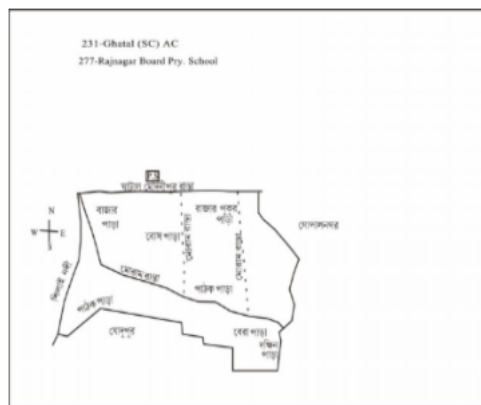

নির্বাচক নিবন্ধন আধিকারিকের স্বাক্ষর

Nazri Naksha

Google Map View

Polling Station Building Front View

Polling Station Front View

Cad View

Key MAP View

1 নাম : খুকু দাস রায় স্বামীর নাম: অর্জুন রায় বাড়ির নং : রাজনগর বয়স : 25 লিঙ্গ : মহিলা	NUT2719763 ফটো উপলব্ধ	2 নাম : কবিতা আলু স্বামীর নাম: গৌতম আলু বাড়ির নং : n0109 বয়স : 44 লিঙ্গ : মহিলা	NUT1582485 ফটো উপলব্ধ	3 নাম : উদয় আলু পিতার নাম: ভদ্রেশ্বর আলু বাড়ির নং : n0122 বয়স : 56 লিঙ্গ : পুরুষ	NUT2636959 ফটো উপলব্ধ
4 নাম : সন্ধ্যা আলু স্বামীর নাম: প্রানকৃষ্ণ আলু বাড়ির নং : n0110 বয়স : 81 লিঙ্গ : মহিলা	WB/29/198/084314 ফটো উপলব্ধ	5 নাম : আশিষ আলু পিতার নাম: ভদ্রেশ্বর আলু বাড়ির নং : n0122 বয়স : 66 লিঙ্গ : পুরুষ	WB/29/198/084137 ফটো উপলব্ধ	6 নাম : সুমিতা পাল আলু স্বামীর নাম: সঞ্জীব কুমার আলু বাড়ির নং : n0097 বয়স : 43 লিঙ্গ : মহিলা	JYJ2161727 ফটো উপলব্ধ
7 নাম : দেবাশীষ আলু পিতার নাম: প্রানকৃষ্ণ আলু বাড়ির নং : n0110 বয়স : 34 লিঙ্গ : পুরুষ	NUT1582501 ফটো উপলব্ধ	8 নাম : সীমা আলু স্বামীর নাম: আশিষ আলু বাড়ির নং : n0122 বয়স : 55 লিঙ্গ : মহিলা	WB/29/198/084292 ফটো উপলব্ধ	9 নাম : আলোচনা আলু স্বামীর নাম: শতদল আলু বাড়ির নং : n0122 বয়স : 53 লিঙ্গ : মহিলা	WB/29/198/084294 ফটো উপলব্ধ
10 নাম : মনোজিত আলু পিতার নাম: সুধাংসু আলু বাড়ির নং : n0123 বয়স : 38 লিঙ্গ : পুরুষ	JYJ2584464 ফটো উপলব্ধ	11 নাম : বিশুজিৎ আলু পিতার নাম: সুধাংসু আলু বাড়ির নং : n0123 বয়স : 46 লিঙ্গ : পুরুষ	JYJ1395276 ফটো উপলব্ধ	12 নাম : চন্দনা আলু স্বামীর নাম: বিশুজিৎ আলু বাড়ির নং : n0123 বয়স : 39 লিঙ্গ : মহিলা	JYJ2375202 ফটো উপলব্ধ
13 নাম : অর্চনা (ঘোষ) আলু স্বামীর নাম: সুজিৎ আলু বাড়ির নং : n0123 বয়স : 34 লিঙ্গ : মহিলা	NUT1689850 ফটো উপলব্ধ	14 নাম : সন্তু আলু পিতার নাম: উদয় আলু বাড়ির নং : n0123 বয়স : 30 লিঙ্গ : পুরুষ	NUT2068674 ফটো উপলব্ধ	15 নাম : প্রিয়াংকা আলু (মন্ডল) স্বামীর নাম: মনোজিৎ আলু বাড়ির নং : n0123 বয়স : 29 লিঙ্গ : মহিলা	NUT2068823 ফটো উপলব্ধ
16 নাম : অশোক আলু পিতার নাম: অরবিন্দ আলু বাড়ির নং : n0125 বয়স : 54 লিঙ্গ : পুরুষ	WB/29/198/084673 ফটো উপলব্ধ	17 নাম : অর্চনা আলু স্বামীর নাম: অশোক আলু বাড়ির নং : n0125 বয়স : 46 লিঙ্গ : মহিলা	JYJ1231802 ফটো উপলব্ধ	18 নাম : অলোক আলু পিতার নাম: অরবিন্দ আলু বাড়ির নং : n0125 বয়স : 50 লিঙ্গ : পুরুষ	NUT1176304 ফটো উপলব্ধ
19 নাম : বন্দনা আলু স্বামীর নাম: অলোক আলু বাড়ির নং : n0125 বয়স : 43 লিঙ্গ : মহিলা	JYJ2428878 ফটো উপলব্ধ	20 নাম : গোলক আলু পিতার নাম: অরবিন্দ আলু বাড়ির নং : n0125 বয়স : 45 লিঙ্গ : পুরুষ	JYJ1232362 ফটো উপলব্ধ	21 নাম : রিংকু আলু স্বামীর নাম: গোলক আলু বাড়ির নং : n0125 বয়স : 45 লিঙ্গ : মহিলা	JYJ1231752 ফটো উপলব্ধ
22 নাম : অজয় আলু পিতার নাম: অরবিন্দ আলু বাড়ির নং : n0125 বয়স : 45 লিঙ্গ : পুরুষ	JYJ1232552 ফটো উপলব্ধ	23 নাম : শেফালী আলু স্বামীর নাম: অজয় আলু বাড়ির নং : n0125 বয়স : 39 লিঙ্গ : মহিলা	JYJ2375210 ফটো উপলব্ধ	24 নাম : অলকা আলু স্বামীর নাম: মহাদেব আলু বাড়ির নং : n0127 বয়স : 71 লিঙ্গ : মহিলা	WB/29/198/084438 ফটো উপলব্ধ
25 নাম : সনাতন আলু পিতার নাম: আলাই আলু বাড়ির নং : n0128 বয়স : 63 লিঙ্গ : পুরুষ	WB/29/198/084299 ফটো উপলব্ধ	26 নাম : মীরা আলু স্বামীর নাম: সনাতন আলু বাড়ির নং : n0128 বয়স : 55 লিঙ্গ : মহিলা	WB/29/198/084644 ফটো উপলব্ধ	27 নাম : প্রদীপ আলু পিতার নাম: সনাতন আলু বাড়ির নং : n0128 বয়স : 34 লিঙ্গ : পুরুষ	NUT1689629 ফটো উপলব্ধ
28 নাম : আনন্দ আলু পিতার নাম: নিতাই আলু বাড়ির নং : n0129 বয়স : 41 লিঙ্গ : পুরুষ	JYJ2160968 ফটো উপলব্ধ	29 নাম : অরুণ আলু পিতার নাম: গৌরীশংকর আলু বাড়ির নং : n0129 বয়স : 59 লিঙ্গ : পুরুষ	WB/29/198/084037 ফটো উপলব্ধ	30 নাম : চন্দনা আলু স্বামীর নাম: বরুণ কুমার আলু বাড়ির নং : n0129 বয়স : 46 লিঙ্গ : মহিলা	JYJ1231851 ফটো উপলব্ধ