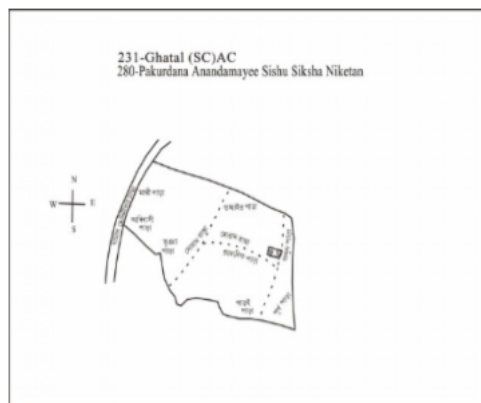

নির্বাচক নিবন্ধন আধিকারিকের স্বাক্ষর

Nazri Naksha

Google Map View

Polling Station Building Front View

Polling Station Front View

Cad View

Key MAP View

1 নাম : পারুলরানী কপাট স্বামীর নাম: নন্দদুলাল কপাট বাড়ির নং : n0126 বয়স : 69 লিঙ্গ : মহিলা	NUT2929503	ফটো উপলব্ধ	2 নাম : কাকলি কপাট স্বামীর নাম: স্বপন কুমার কপাট বাড়ির নং : n0126 বয়স : 43 লিঙ্গ : মহিলা	JYJ2159416	ফটো উপলব্ধ	3 নাম : স্বপন কুমার কপাট পিতার নাম: নন্দদুলাল কপাট বাড়ির নং : n0126 বয়স : 45 লিঙ্গ : পুরুষ	JYJ1883834	ফটো উপলব্ধ
4 নাম : সৌরভ কপাট পিতার নাম: স্বপন কপাট বাড়ির নং : এন0126 বয়স : 22 লিঙ্গ : পুরুষ	NUT2704963	ফটো উপলব্ধ	5 নাম : সাগর কপাট পিতার নাম: স্বপন কপাট বাড়ির নং : এন0126 বয়স : 24 লিঙ্গ : পুরুষ	NUT2383255	ফটো উপলব্ধ	6 নাম : তপন কারক পিতার নাম: মণ্টু কারক বাড়ির নং : n0019 বয়স : 30 লিঙ্গ : পুরুষ	NUT2262467	ফটো উপলব্ধ
7 নাম : জ্যোৎস্না কারক স্বামীর নাম: তাপস কারক বাড়ির নং : n0019 বয়স : 34 লিঙ্গ : মহিলা	NUT2262541	ফটো উপলব্ধ	8 নাম : অষ্টমী কারক স্বামীর নাম: তপন কারক বাড়ির নং : এন0019 বয়স : 27 লিঙ্গ : মহিলা	NUT2704948	ফটো উপলব্ধ	9 নাম : ইন্দ্রজিৎ দোলই পিতার নাম: শ্যামল দোলই বাড়ির নং : n0016 বয়স : 21 লিঙ্গ : পুরুষ	NUT2820371	ফটো উপলব্ধ
10 নাম : বিমলা কারক পিতার নাম: লালু কারক বাড়ির নং : n0018 বয়স : 32 লিঙ্গ : মহিলা	NUT2181972	ফটো উপলব্ধ	11 নাম : নিরঞ্জন কারক পিতার নাম: বলরাম কারক বাড়ির নং : n0016 বয়স : 43 লিঙ্গ : পুরুষ	JYJ1883867	ফটো উপলব্ধ	12 নাম : পুষ্পরানী কারক স্বামীর নাম: বলরাম কারক বাড়ির নং : n0016 বয়স : 62 লিঙ্গ : মহিলা	WB/29/198/081436	ফটো উপলব্ধ
13 নাম : অপর্ণা দোলই স্বামীর নাম: শ্যামল দোলই বাড়ির নং : n0016 বয়স : 38 লিঙ্গ : মহিলা	NUT1401785	ফটো উপলব্ধ	14 নাম : শ্যামল দোলই মায়ের নাম: নিহারী দোলই বাড়ির নং : n0016 বয়স : 49 লিঙ্গ : পুরুষ	NUT1688746	ফটো উপলব্ধ	15 নাম : রীতা কারক স্বামীর নাম: বাপন কারক বাড়ির নং : n0019 বয়স : 26 লিঙ্গ : মহিলা	NUT2310399	ফটো উপলব্ধ
16 নাম : বাপন কারক পিতার নাম: মণ্টু কারক বাড়ির নং : n0019 বয়স : 28 লিঙ্গ : পুরুষ	NUT2310381	ফটো উপলব্ধ	17 নাম : মণ্টু কারক পিতার নাম: ভরত কারক বাড়ির নং : n0019 বয়স : 53 লিঙ্গ : পুরুষ	WB/29/198/081322	ফটো উপলব্ধ	18 নাম : তাপস কারক পিতার নাম: গোবিন্দ কারক বাড়ির নং : n0019 বয়স : 33 লিঙ্গ : পুরুষ	NUT1881499	ফটো উপলব্ধ
19 নাম : কম্পনা কারক স্বামীর নাম: ঘনশ্যাম কারক বাড়ির নং : n0019 বয়স : 38 লিঙ্গ : মহিলা	NUT1401777	ফটো উপলব্ধ	20 নাম : ঘনশ্যাম কারক পিতার নাম: গোবিন্দ কারক বাড়ির নং : n0019 বয়স : 37 লিঙ্গ : পুরুষ	NUT1580653	ফটো উপলব্ধ	21 নাম : বিজলী কারক স্বামীর নাম: গোবিন্দ কারক বাড়ির নং : n0019 বয়স : 53 লিঙ্গ : মহিলা	WB/29/198/081437	ফটো উপলব্ধ
22 নাম : গোবিন্দ কারক পিতার নাম: ভরত কারক বাড়ির নং : n0019 বয়স : 62 লিঙ্গ : পুরুষ	WB/29/198/081372	ফটো উপলব্ধ	23 নাম : বন্দনা কারক স্বামীর নাম: মণ্টু কারক বাড়ির নং : n0018 বয়স : 50 লিঙ্গ : মহিলা	WB/29/198/081599	ফটো উপলব্ধ	24 নাম : লালু কারক মায়ের নাম: সাবিত্রীবালা কারক বাড়ির নং : n0018 বয়স : 39 লিঙ্গ : পুরুষ	NUT1580232	ফটো উপলব্ধ
25 নাম : দিপালী কারক স্বামীর নাম: সত্যেন্দ্র কারক বাড়ির নং : n0017 বয়স : 40 লিঙ্গ : মহিলা	NUT1167642	ফটো উপলব্ধ	26 নাম : সত্যেন্দ্রনাথ কারক পিতার নাম: জগন্নাথ কারক বাড়ির নং : n0017 বয়স : 43 লিঙ্গ : পুরুষ	JYJ1883859	ফটো উপলব্ধ	27 নাম : সুশীলা কারক স্বামীর নাম: জগন্নাথ কারক বাড়ির নং : n0017 বয়স : 63 লিঙ্গ : মহিলা	NUT2526929	ফটো উপলব্ধ
28 নাম : শিখা কারক স্বামীর নাম: নিরঞ্জন কারক বাড়ির নং : n0016 বয়স : 37 লিঙ্গ : মহিলা	NUT1580331	ফটো উপলব্ধ	29 নাম : রাকেশ কারক পিতার নাম: নিরঞ্জন কারক বাড়ির নং : 101 বয়স : 21 লিঙ্গ : পুরুষ	NUT2873453	ফটো উপলব্ধ	30 নাম : স্বর্ণময়ী কোটাল স্বামীর নাম: অরুণ কোটাল বাড়ির নং : n0002 বয়স : 51 লিঙ্গ : মহিলা	WB/29/198/081422	ফটো উপলব্ধ