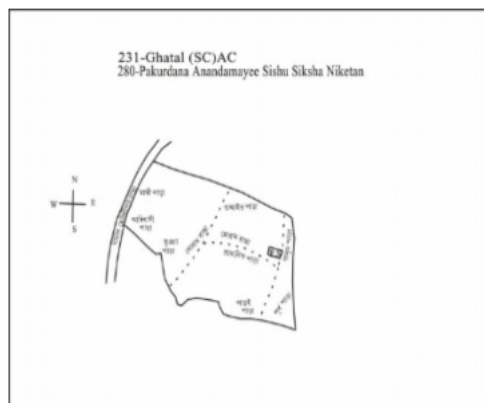

নির্বাচক নিবন্ধন আধিকারিকের স্বাক্ষর

Nazri Naksha

Google Map View

Polling Station Building Front View

Polling Station Front View

Cad View

Key MAP View

1 নাম : পারুলরানী কপাট স্বামীর নাম: নন্দদুলাল কপাট বাড়ির নং : n0126 বয়স : 69 লিঙ্গ : মহিলা	NUT2929503	ফটো উপলব্ধ	2 নাম : কাকলি কপাট স্বামীর নাম: স্বপন কুমার কপাট বাড়ির নং : n0126 বয়স : 43 লিঙ্গ : মহিলা	JYJ2159416	ফটো উপলব্ধ	3 নাম : স্বপন কুমার কপাট পিতার নাম: নন্দদুলাল কপাট বাড়ির নং : n0126 বয়স : 45 লিঙ্গ : পুরুষ	JYJ1883834	ফটো উপলব্ধ
4 নাম : সৌরভ কপাট পিতার নাম: স্বপন কপাট বাড়ির নং : এন0126 বয়স : 22 লিঙ্গ : পুরুষ	NUT2704963	ফটো উপলব্ধ	5 নাম : সাগর কপাট পিতার নাম: স্বপন কপাট বাড়ির নং : এন0126 বয়স : 24 লিঙ্গ : পুরুষ	NUT2383255	ফটো উপলব্ধ	6 নাম : তপন কারক পিতার নাম: মণ্টু কারক বাড়ির নং : n0019 বয়স : 30 লিঙ্গ : পুরুষ	NUT2262467	ফটো উপলব্ধ
7 নাম : জ্যোৎস্না কারক স্বামীর নাম: তাপস কারক বাড়ির নং : n0019 বয়স : 34 লিঙ্গ : মহিলা	NUT2262541	ফটো উপলব্ধ	8 নাম : অষ্টমী কারক স্বামীর নাম: তপন কারক বাড়ির নং : এন0019 বয়স : 27 লিঙ্গ : মহিলা	NUT2704948	ফটো উপলব্ধ	9 নাম : ইন্দ্রজিৎ দোলই পিতার নাম: শ্যামল দোলই বাড়ির নং : n0016 বয়স : 21 লিঙ্গ : পুরুষ	NUT2820371	ফটো উপলব্ধ
10 নাম : বিমলা কারক পিতার নাম: লালু কারক বাড়ির নং : n0018 বয়স : 32 লিঙ্গ : মহিলা	NUT2181972	ফটো উপলব্ধ	11 নাম : নিরঞ্জন কারক পিতার নাম: বলরাম কারক বাড়ির নং : n0016 বয়স : 43 লিঙ্গ : পুরুষ	JYJ1883867	ফটো উপলব্ধ	12 নাম : পুষ্পরানী কারক স্বামীর নাম: বলরাম কারক বাড়ির নং : n0016 বয়স : 62 লিঙ্গ : মহিলা	WB/29/198/081436	ফটো উপলব্ধ
13 নাম : অপর্ণা দোলই স্বামীর নাম: শ্যামল দোলই বাড়ির নং : n0016 বয়স : 38 লিঙ্গ : মহিলা	NUT1401785	ফটো উপলব্ধ	14 নাম : শ্যামল দোলই মায়ের নাম: নিহারী দোলই বাড়ির নং : n0016 বয়স : 49 লিঙ্গ : পুরুষ	NUT1688746	ফটো উপলব্ধ	15 নাম : রীতা কারক স্বামীর নাম: বাপন কারক বাড়ির নং : n0019 বয়স : 26 লিঙ্গ : মহিলা	NUT2310399	ফটো উপলব্ধ
16 নাম : বাপন কারক পিতার নাম: মণ্টু কারক বাড়ির নং : n0019 বয়স : 28 লিঙ্গ : পুরুষ	NUT2310381	ফটো উপলব্ধ	17 নাম : মণ্টু কারক পিতার নাম: ভরত কারক বাড়ির নং : n0019 বয়স : 53 লিঙ্গ : পুরুষ	WB/29/198/081322	ফটো উপলব্ধ	18 নাম : তাপস কারক পিতার নাম: গোবিন্দ কারক বাড়ির নং : n0019 বয়স : 33 লিঙ্গ : পুরুষ	NUT1881499	ফটো উপলব্ধ
19 নাম : কম্পনা কারক স্বামীর নাম: ঘনশ্যাম কারক বাড়ির নং : n0019 বয়স : 38 লিঙ্গ : মহিলা	NUT1401777	ফটো উপলব্ধ	20 নাম : ঘনশ্যাম কারক পিতার নাম: গোবিন্দ কারক বাড়ির নং : n0019 বয়স : 37 লিঙ্গ : পুরুষ	NUT1580653	ফটো উপলব্ধ	21 নাম : বিজলী কারক স্বামীর নাম: গোবিন্দ কারক বাড়ির নং : n0019 বয়স : 53 লিঙ্গ : মহিলা	WB/29/198/081437	ফটো উপলব্ধ
22 নাম : গোবিন্দ কারক পিতার নাম: ভরত কারক বাড়ির নং : n0019 বয়স : 62 লিঙ্গ : পুরুষ	WB/29/198/081372	ফটো উপলব্ধ	23 নাম : বন্দনা কারক স্বামীর নাম: মণ্টু কারক বাড়ির নং : n0018 বয়স : 50 লিঙ্গ : মহিলা	WB/29/198/081599	ফটো উপলব্ধ	24 নাম : লালু কারক মায়ের নাম: সাবিত্রীবালা কারক বাড়ির নং : n0018 বয়স : 39 লিঙ্গ : পুরুষ	NUT1580232	ফটো উপলব্ধ
25 নাম : দিপালী কারক স্বামীর নাম: সত্যেন্দ্র কারক বাড়ির নং : n0017 বয়স : 40 লিঙ্গ : মহিলা	NUT1167642	ফটো উপলব্ধ	26 নাম : সত্যেন্দ্রনাথ কারক পিতার নাম: জগন্নাথ কারক বাড়ির নং : n0017 বয়স : 43 লিঙ্গ : পুরুষ	JYJ1883859	ফটো উপলব্ধ	27 নাম : সুশীলা কারক স্বামীর নাম: জগন্নাথ কারক বাড়ির নং : n0017 বয়স : 63 লিঙ্গ : মহিলা	NUT2526929	ফটো উপলব্ধ
28 নাম : শিখা কারক স্বামীর নাম: নিরঞ্জন কারক বাড়ির নং : n0016 বয়স : 37 লিঙ্গ : মহিলা	NUT1580331	ফটো উপলব্ধ	29 নাম : রাকেশ কারক পিতার নাম: নিরঞ্জন কারক বাড়ির নং : 101 বয়স : 21 লিঙ্গ : পুরুষ	NUT2873453	ফটো উপলব্ধ	30 নাম : স্বর্ণময়ী কোটাল স্বামীর নাম: অরুণ কোটাল বাড়ির নং : n0002 বয়স : 51 লিঙ্গ : মহিলা	WB/29/198/081422	ফটো উপলব্ধ