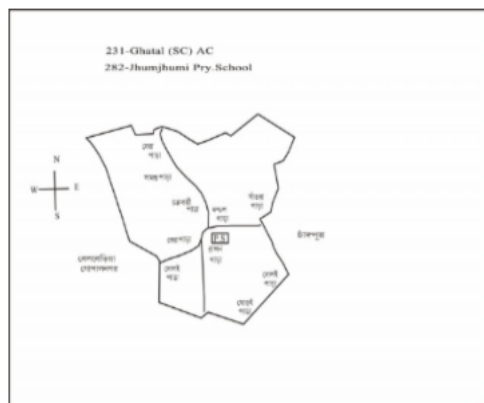

নির্বাচক নিবন্ধন আধিকারিকের স্বাক্ষর

Nazri Naksha

Google Map View

Polling Station Building Front View

Polling Station Front View

Cad View

Key MAP View

1 নাম : পম্পা কুইল্যা স্বামীর নাম: তাপস কুইল্যা বাড়ির নং : n0038 বয়স : 25 লিঙ্গ : মহিলা	WUQ2412260 ফটো উপলব্ধ	2 নাম : পাপিয়া কুইল্যা স্বামীর নাম: সুদীপ কুইল্যা বাড়ির নং : এন0019 বয়স : 22 লিঙ্গ : মহিলা	NUT2827806 ফটো উপলব্ধ	3 নাম : অরুন কুইল্যা পিতার নাম: সন্তোষ কুইল্যা বাড়ির নং : n0039 বয়স : 34 লিঙ্গ : পুরুষ	NUT1579556 ফটো উপলব্ধ
4 নাম : মায়ী কুইল্যা স্বামীর নাম: সন্তোষ কুইল্যা বাড়ির নং : n0039 বয়স : 53 লিঙ্গ : মহিলা	WB/29/198/069547 ফটো উপলব্ধ	5 নাম : সন্তোষ কুইল্যা পিতার নাম: ভূষণ কুইল্যা বাড়ির নং : n0039 বয়স : 66 লিঙ্গ : পুরুষ	WB/29/198/069107 ফটো উপলব্ধ	6 নাম : অসীমা কুইল্যা স্বামীর নাম: বলরাম কুইল্যা বাড়ির নং : n0038 বয়স : 48 লিঙ্গ : মহিলা	JYJ1347723 ফটো উপলব্ধ
7 নাম : বলরাম কুইল্যা পিতার নাম: অমর কুইল্যা বাড়ির নং : n0038 বয়স : 56 লিঙ্গ : পুরুষ	NUT1579531 ফটো উপলব্ধ	8 নাম : তাপস কুইল্যা পিতার নাম: বিশ্বনাথ কুইল্যা বাড়ির নং : n0038 বয়স : 34 লিঙ্গ : পুরুষ	NUT1579549 ফটো উপলব্ধ	9 নাম : নমিতা কুইল্যা স্বামীর নাম: বিশ্বনাথ কুইল্যা বাড়ির নং : n0038 বয়স : 51 লিঙ্গ : মহিলা	WB/29/198/069487 ফটো উপলব্ধ
10 নাম : বিশ্বনাথ কুইল্যা পিতার নাম: অমর কুইল্যা বাড়ির নং : n0038 বয়স : 58 লিঙ্গ : পুরুষ	WB/29/198/069194 ফটো উপলব্ধ	11 নাম : লক্ষ্মী কুইল্যা স্বামীর নাম: অমর কুইল্যা বাড়ির নং : n0038 বয়স : 73 লিঙ্গ : মহিলা	WB/29/198/069488 ফটো উপলব্ধ	12 নাম : জবা কুইল্যা স্বামীর নাম: বাশরী কুইল্যা বাড়ির নং : n0020 বয়স : 59 লিঙ্গ : মহিলা	WB/29/198/069328 ফটো উপলব্ধ
13 নাম : বাশরী কুইল্যা পিতার নাম: ভূষণ কুইল্যা বাড়ির নং : n0020 বয়স : 66 লিঙ্গ : পুরুষ	WB/29/198/069543 ফটো উপলব্ধ	14 নাম : রীতা কুইল্যা স্বামীর নাম: কিশোরী কুইল্যা বাড়ির নং : n0019 বয়স : 56 লিঙ্গ : মহিলা	WB/29/198/069717 ফটো উপলব্ধ	15 নাম : শিবানী কুইল্যা স্বামীর নাম: বংশী কুইল্যা বাড়ির নং : n0018 বয়স : 64 লিঙ্গ : মহিলা	WB/29/198/069718 ফটো উপলব্ধ
16 নাম : কাজল বেরা(কুইল্যা) স্বামীর নাম: উদয়শংকর কুইল্যা বাড়ির নং : n0018 বয়স : 38 লিঙ্গ : মহিলা	JYJ2583029 ফটো উপলব্ধ	17 নাম : উদয়শংকর কুইল্যা পিতার নাম: বংশীধারী কুইল্যা বাড়ির নং : n0018 বয়স : 46 লিঙ্গ : পুরুষ	JYJ1233360 ফটো উপলব্ধ	18 নাম : বংশীধারী কুইল্যা পিতার নাম: ভূষণ কুইল্যা বাড়ির নং : n0018 বয়স : 70 লিঙ্গ : পুরুষ	WB/29/198/069497 ফটো উপলব্ধ
19 নাম : তুষার কান্তি কুইল্যা পিতার নাম: বিশ্বনাথ কুইল্যা বাড়ির নং : n0038 বয়স : 26 লিঙ্গ : পুরুষ	NUT2310647 ফটো উপলব্ধ	20 নাম : সুদীপ কুইল্যা পিতার নাম: কিশোরী কুইল্যা বাড়ির নং : n0019 বয়স : 30 লিঙ্গ : পুরুষ	NUT2182459 ফটো উপলব্ধ	21 নাম : বিশ্বজিৎ কুইল্যা পিতার নাম: বাশরী কুইল্যা বাড়ির নং : n0020 বয়স : 28 লিঙ্গ : পুরুষ	NUT2182475 ফটো উপলব্ধ
22 নাম : তরুন কুইল্যা পিতার নাম: বলরাম কুইল্যা বাড়ির নং : n0038 বয়স : 29 লিঙ্গ : পুরুষ	NUT2182509 ফটো উপলব্ধ	23 নাম : সুমন কুইল্যা পিতার নাম: সন্তোষ কুইল্যা বাড়ির নং : এন0039 বয়স : 25 লিঙ্গ : পুরুষ	NUT2383701 ফটো উপলব্ধ	24 নাম : প্রিয়ান্কা ঘোড়াই স্বামীর নাম: ঘনশ্যাম ঘোড়াই বাড়ির নং : n0029 বয়স : 30 লিঙ্গ : মহিলা	NUT1977172 ফটো উপলব্ধ
25 নাম : ঘনশ্যাম ঘোড়াই পিতার নাম: বনমালী ঘোড়াই বাড়ির নং : n0029 বয়স : 42 লিঙ্গ : পুরুষ	JYJ1880392 ফটো উপলব্ধ	26 নাম : অঞ্জলী কুইল্যা(ঘোড়াই) স্বামীর নাম: রাধেশ্যাম ঘোড়াই বাড়ির নং : n0029 বয়স : 37 লিঙ্গ : মহিলা	JYJ2583052 ফটো উপলব্ধ	27 নাম : রাধেশ্যাম ঘোড়াই পিতার নাম: বনমালী ঘোড়াই বাড়ির নং : n0029 বয়স : 50 লিঙ্গ : পুরুষ	WB/29/198/069748 ফটো উপলব্ধ
28 নাম : বনমালী ঘোড়াই পিতার নাম: হরিপদ ঘোড়াই বাড়ির নং : n0029 বয়স : 76 লিঙ্গ : পুরুষ	WB/29/198/069463 ফটো উপলব্ধ	29 নাম : মল্লিকা জানা (মন্ডল) স্বামীর নাম: সন্ন্যাসী মন্ডল বাড়ির নং : n0106 বয়স : 28 লিঙ্গ : মহিলা	NUT2166957 ফটো উপলব্ধ	30 নাম : শান্তি তোরিয়া স্বামীর নাম: সুরেশ তোরিয়া বাড়ির নং : n0092 বয়স : 44 লিঙ্গ : মহিলা	NUT1894799 ফটো উপলব্ধ