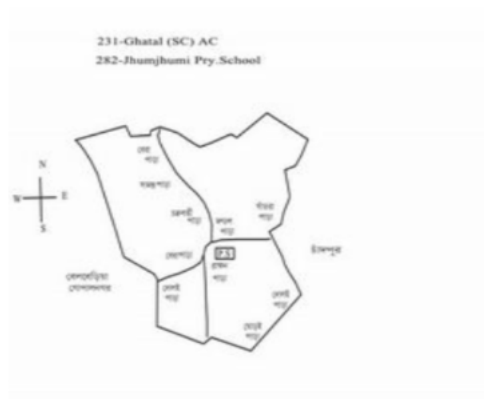

Nazri Naksha