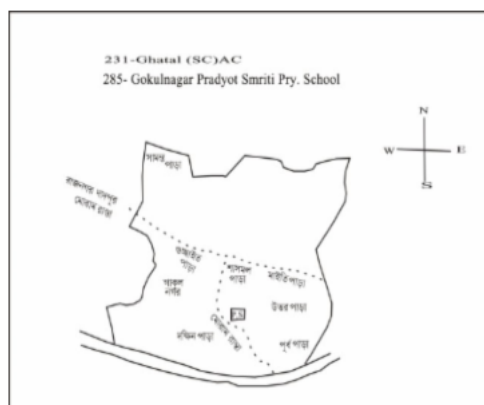

নির্বাচক নিবন্ধন আধিকারিকের স্বাক্ষর

Nazri Naksha

Google Map View

Polling Station Building Front View

Polling Station Front View

Cad View

Key MAP View

1 নাম : সুমিত্রা আদক স্বামীর নাম: শ্রীচরণ আদক বাড়ির নং : n0066 বয়স : 76 লিঙ্গ : মহিলা	WB/29/198/108234	ফটো উপলব্ধ	2 নাম : মানিক আদক পিতার নাম: শ্রীচরণ আদক বাড়ির নং : n0066 বয়স : 56 লিঙ্গ : পুরুষ	WB/29/198/108214	ফটো উপলব্ধ	3 নাম : গীতা আদক স্বামীর নাম: মানিক আদক বাড়ির নং : n0066 বয়স : 51 লিঙ্গ : মহিলা	WB/29/198/108235	ফটো উপলব্ধ
4 নাম : সুমনা আদক স্বামীর নাম: পঞ্চা আদক বাড়ির নং : এন0066 বয়স : 21 লিঙ্গ : মহিলা	NUT2817757	ফটো উপলব্ধ	5 নাম : পঞ্চা আদক পিতার নাম: প্রভাস চন্দ্র আদক বাড়ির নং : এন0066 বয়স : 21 লিঙ্গ : পুরুষ	NUT2823003	ফটো উপলব্ধ	6 নাম : মীনা আদক (ভট্টাচার্য্য) স্বামীর নাম: শুভঙ্কর আদক বাড়ির নং : n0066 বয়স : 32 লিঙ্গ : মহিলা	NUT1778075	ফটো উপলব্ধ
7 নাম : কম্পনা আদক স্বামীর নাম: প্রভাস আদক বাড়ির নং : n0066 বয়স : 45 লিঙ্গ : মহিলা	JYJ1349364	ফটো উপলব্ধ	8 নাম : শুভঙ্কর আদক পিতার নাম: মানিক আদক বাড়ির নং : n0066 বয়স : 31 লিঙ্গ : পুরুষ	NUT2070407	ফটো উপলব্ধ	9 নাম : নিলীমা নন্দী(কুইল্যা) স্বামীর নাম: প্রসেনজিত কুইল্যা বাড়ির নং : n0036 বয়স : 33 লিঙ্গ : মহিলা	NUT1882679	ফটো উপলব্ধ
10 নাম : প্রসেনজিৎ কুইল্যা পিতার নাম: নরেন্দ্র নাথ কুইল্যা বাড়ির নং : n0036 বয়স : 37 লিঙ্গ : পুরুষ	NUT1590983	ফটো উপলব্ধ	11 নাম : সুমিতা কুইল্যা স্বামীর নাম: হরেন্দ্র কুইল্যা বাড়ির নং : n0036 বয়স : 43 লিঙ্গ : মহিলা	JYJ2168003	ফটো উপলব্ধ	12 নাম : কবিতা কুইল্যা স্বামীর নাম: নরেন্দ্র কুইল্যা বাড়ির নং : n0036 বয়স : 56 লিঙ্গ : মহিলা	WB/29/198/108654	ফটো উপলব্ধ
13 নাম : হরেন্দ্রনাথ কুইলা পিতার নাম: রাধানাথ কুইলা বাড়ির নং : n0036 বয়স : 53 লিঙ্গ : পুরুষ	JYJ2168797	ফটো উপলব্ধ	14 নাম : নরেন্দ্রনাথ কুইলা পিতার নাম: রাধানাথ কুইলা বাড়ির নং : n0036 বয়স : 61 লিঙ্গ : পুরুষ	WB/29/198/108342	ফটো উপলব্ধ	15 নাম : দীপঙ্কর কর পিতার নাম: তরুণ কর বাড়ির নং : n0034 বয়স : 29 লিঙ্গ : পুরুষ	NUT2263713	ফটো উপলব্ধ
16 নাম : বার্ণা কর স্বামীর নাম: তরুণ কর বাড়ির নং : n0034 বয়স : 46 লিঙ্গ : মহিলা	JYJ1235266	ফটো উপলব্ধ	17 নাম : শুভঙ্কর কর পিতার নাম: তরুণ কর বাড়ির নং : N0034 বয়স : 26 লিঙ্গ : পুরুষ	NUT2311124	ফটো উপলব্ধ	18 নাম : পিয়ালী খাটুয়া স্বামীর নাম: গৌতম খাটুয়া বাড়ির নং : n0004 বয়স : 26 লিঙ্গ : মহিলা	NUT2311249	ফটো উপলব্ধ
19 নাম : শিল্পা খাটুয়া স্বামীর নাম: উত্তম খাটুয়া বাড়ির নং : n0004 বয়স : 30 লিঙ্গ : মহিলা	NUT2182996	ফটো উপলব্ধ	20 নাম : গৌতম খাটুয়া পিতার নাম: শ্যামল খাটুয়া বাড়ির নং : n0004 বয়স : 36 লিঙ্গ : পুরুষ	NUT1694082	ফটো উপলব্ধ	21 নাম : উত্তম খাটুয়া পিতার নাম: শ্যামল খাটুয়া বাড়ির নং : n0004 বয়স : 39 লিঙ্গ : পুরুষ	NUT1224476	ফটো উপলব্ধ
22 নাম : বেলারানী খাটুয়া স্বামীর নাম: শ্যামল খাটুয়া বাড়ির নং : n0004 বয়স : 56 লিঙ্গ : মহিলা	WB/29/198/108569	ফটো উপলব্ধ	23 নাম : শ্যামল খাটুয়া পিতার নাম: পার্বতী খাটুয়া বাড়ির নং : n0004 বয়স : 64 লিঙ্গ : পুরুষ	WB/29/198/108468	ফটো উপলব্ধ	24 নাম : দিলীপ গঙ্গোপাধ্যায় পিতার নাম: হলধর গঙ্গোপাধ্যায় বাড়ির নং : n0192 বয়স : 55 লিঙ্গ : পুরুষ	NUT1590751	ফটো উপলব্ধ
25 নাম : সন্তু গুছাইত পিতার নাম: তপন গুছাইত বাড়ির নং : N0203 বয়স : 27 লিঙ্গ : পুরুষ	NUT2311074	ফটো উপলব্ধ	26 নাম : সুশান্ত গুছাইত পিতার নাম: পরেশ গুছাইত বাড়ির নং : N0202 বয়স : 24 লিঙ্গ : পুরুষ	NUT2383560	ফটো উপলব্ধ	27 নাম : মেহাংগু গাঙ্গুলী পিতার নাম: তাপস গাঙ্গুলী বাড়ির নং : n0081 বয়স : 34 লিঙ্গ : পুরুষ	NUT1590819	ফটো উপলব্ধ
28 নাম : অনিশ গাঙ্গুলী পিতার নাম: দীপাংগু গাঙ্গুলী বাড়ির নং : এন0081 বয়স : 21 লিঙ্গ : পুরুষ	NUT2803872	ফটো উপলব্ধ	29 নাম : সুচরিতা গাঙ্গুলী স্বামীর নাম: মেহাংগু গাঙ্গুলী বাড়ির নং : n0081 বয়স : 26 লিঙ্গ : মহিলা	NUT2614923	ফটো উপলব্ধ	30 নাম : তাপস গাঙ্গুলী পিতার নাম: তারাপদ গাঙ্গুলী বাড়ির নং : n0081 বয়স : 66 লিঙ্গ : পুরুষ	WB/29/198/108010	ফটো উপলব্ধ