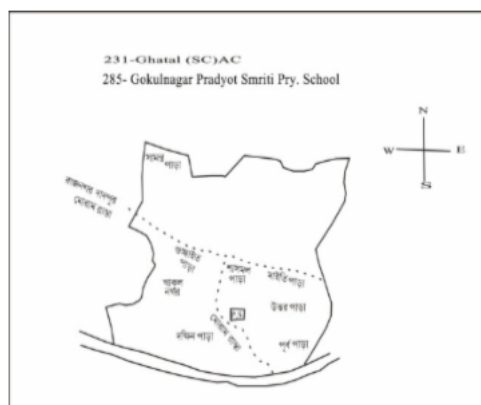

নির্বাচক নিবন্ধন আধিকারিকের স্বাক্ষর

Nazri Naksha

Google Map View

Polling Station Building Front View

Polling Station Front View

Cad View

Key MAP View

1 নাম : সুমিত্রা আদক স্বামীর নাম: শ্রীচরণ আদক বাড়ির নং : n0066 বয়স : 76 লিঙ্গ : মহিলা	WB/29/198/108234	ফটো উপলব্ধ	2 নাম : মানিক আদক পিতার নাম: শ্রীচরণ আদক বাড়ির নং : n0066 বয়স : 56 লিঙ্গ : পুরুষ	WB/29/198/108214	ফটো উপলব্ধ	3 নাম : গীতা আদক স্বামীর নাম: মানিক আদক বাড়ির নং : n0066 বয়স : 51 লিঙ্গ : মহিলা	WB/29/198/108235	ফটো উপলব্ধ
4 নাম : সুমনা আদক স্বামীর নাম: পঞ্চা আদক বাড়ির নং : এন0066 বয়স : 21 লিঙ্গ : মহিলা	NUT2817757	ফটো উপলব্ধ	5 নাম : পঞ্চা আদক পিতার নাম: প্রভাস চন্দ্র আদক বাড়ির নং : এন0066 বয়স : 21 লিঙ্গ : পুরুষ	NUT2823003	ফটো উপলব্ধ	6 নাম : মীনা আদক (ভট্টাচার্য্য) স্বামীর নাম: শুভঙ্কর আদক বাড়ির নং : n0066 বয়স : 32 লিঙ্গ : মহিলা	NUT1778075	ফটো উপলব্ধ
7 নাম : কম্পনা আদক স্বামীর নাম: প্রভাস আদক বাড়ির নং : n0066 বয়স : 45 লিঙ্গ : মহিলা	JYJ1349364	ফটো উপলব্ধ	8 নাম : শুভঙ্কর আদক পিতার নাম: মানিক আদক বাড়ির নং : n0066 বয়স : 31 লিঙ্গ : পুরুষ	NUT2070407	ফটো উপলব্ধ	9 নাম : নিলীমা নন্দী(কুইল্যা) স্বামীর নাম: প্রসেনজিত কুইল্যা বাড়ির নং : n0036 বয়স : 33 লিঙ্গ : মহিলা	NUT1882679	ফটো উপলব্ধ
10 নাম : প্রসেনজিৎ কুইল্যা পিতার নাম: নরেন্দ্র নাথ কুইল্যা বাড়ির নং : n0036 বয়স : 37 লিঙ্গ : পুরুষ	NUT1590983	ফটো উপলব্ধ	11 নাম : সুমিতা কুইল্যা স্বামীর নাম: হরেন্দ্র কুইল্যা বাড়ির নং : n0036 বয়স : 43 লিঙ্গ : মহিলা	JYJ2168003	ফটো উপলব্ধ	12 নাম : কবিতা কুইল্যা স্বামীর নাম: নরেন্দ্র কুইল্যা বাড়ির নং : n0036 বয়স : 56 লিঙ্গ : মহিলা	WB/29/198/108654	ফটো উপলব্ধ
13 নাম : হরেন্দ্রনাথ কুইলা পিতার নাম: রাধানাথ কুইলা বাড়ির নং : n0036 বয়স : 53 লিঙ্গ : পুরুষ	JYJ2168797	ফটো উপলব্ধ	14 নাম : নরেন্দ্রনাথ কুইলা পিতার নাম: রাধানাথ কুইলা বাড়ির নং : n0036 বয়স : 61 লিঙ্গ : পুরুষ	WB/29/198/108342	ফটো উপলব্ধ	15 নাম : দীপঙ্কর কর পিতার নাম: তরুণ কর বাড়ির নং : n0034 বয়স : 29 লিঙ্গ : পুরুষ	NUT2263713	ফটো উপলব্ধ
16 নাম : বার্ণা কর স্বামীর নাম: তরুণ কর বাড়ির নং : n0034 বয়স : 46 লিঙ্গ : মহিলা	JYJ1235266	ফটো উপলব্ধ	17 নাম : শুভঙ্কর কর পিতার নাম: তরুণ কর বাড়ির নং : N0034 বয়স : 26 লিঙ্গ : পুরুষ	NUT2311124	ফটো উপলব্ধ	18 নাম : পিয়ালী খাটুয়া স্বামীর নাম: গৌতম খাটুয়া বাড়ির নং : n0004 বয়স : 26 লিঙ্গ : মহিলা	NUT2311249	ফটো উপলব্ধ
19 নাম : শিল্পা খাটুয়া স্বামীর নাম: উত্তম খাটুয়া বাড়ির নং : n0004 বয়স : 30 লিঙ্গ : মহিলা	NUT2182996	ফটো উপলব্ধ	20 নাম : গৌতম খাটুয়া পিতার নাম: শ্যামল খাটুয়া বাড়ির নং : n0004 বয়স : 36 লিঙ্গ : পুরুষ	NUT1694082	ফটো উপলব্ধ	21 নাম : উত্তম খাটুয়া পিতার নাম: শ্যামল খাটুয়া বাড়ির নং : n0004 বয়স : 39 লিঙ্গ : পুরুষ	NUT1224476	ফটো উপলব্ধ
22 নাম : বেলারানী খাটুয়া স্বামীর নাম: শ্যামল খাটুয়া বাড়ির নং : n0004 বয়স : 56 লিঙ্গ : মহিলা	WB/29/198/108569	ফটো উপলব্ধ	23 নাম : শ্যামল খাটুয়া পিতার নাম: পার্বতী খাটুয়া বাড়ির নং : n0004 বয়স : 64 লিঙ্গ : পুরুষ	WB/29/198/108468	ফটো উপলব্ধ	24 নাম : দিলীপ গঙ্গোপাধ্যায় পিতার নাম: হলধর গঙ্গোপাধ্যায় বাড়ির নং : n0192 বয়স : 55 লিঙ্গ : পুরুষ	NUT1590751	ফটো উপলব্ধ
25 নাম : সন্তু গুছাইত পিতার নাম: তপন গুছাইত বাড়ির নং : N0203 বয়স : 27 লিঙ্গ : পুরুষ	NUT2311074	ফটো উপলব্ধ	26 নাম : সুশান্ত গুছাইত পিতার নাম: পরেশ গুছাইত বাড়ির নং : N0202 বয়স : 24 লিঙ্গ : পুরুষ	NUT2383560	ফটো উপলব্ধ	27 নাম : মেহাংগু গাঙ্গুলী পিতার নাম: তাপস গাঙ্গুলী বাড়ির নং : n0081 বয়স : 34 লিঙ্গ : পুরুষ	NUT1590819	ফটো উপলব্ধ
28 নাম : অনিশ গাঙ্গুলী পিতার নাম: দীপাংগু গাঙ্গুলী বাড়ির নং : এন0081 বয়স : 21 লিঙ্গ : পুরুষ	NUT2803872	ফটো উপলব্ধ	29 নাম : সুচরিতা গাঙ্গুলী স্বামীর নাম: মেহাংগু গাঙ্গুলী বাড়ির নং : n0081 বয়স : 26 লিঙ্গ : মহিলা	NUT2614923	ফটো উপলব্ধ	30 নাম : তাপস গাঙ্গুলী পিতার নাম: তারাপদ গাঙ্গুলী বাড়ির নং : n0081 বয়স : 66 লিঙ্গ : পুরুষ	WB/29/198/108010	ফটো উপলব্ধ