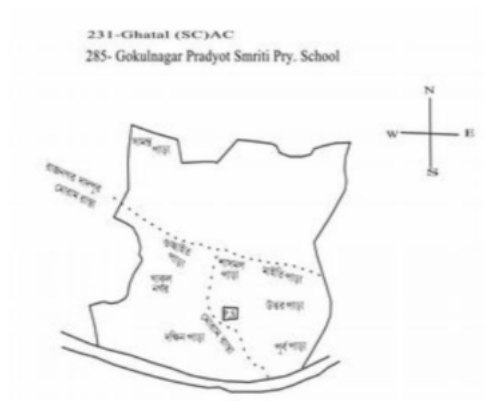

Nazri Naksha