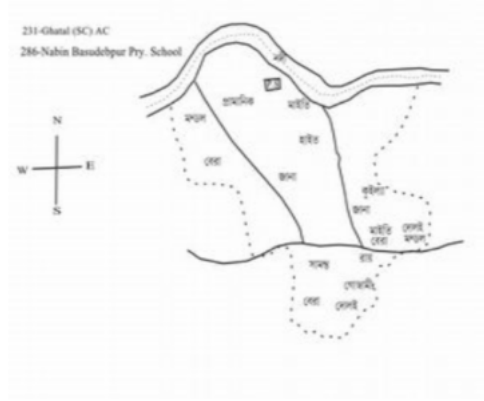

Nazri Naksha