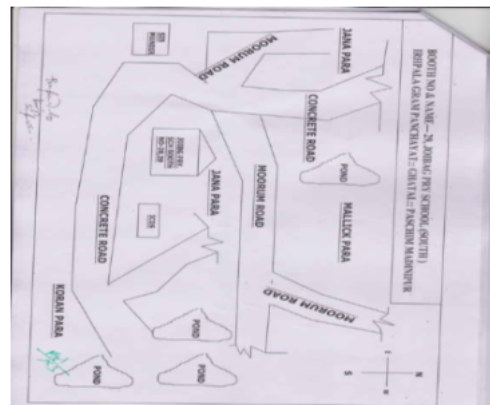

নির্বাচক নিবন্ধন আধিকারিকের স্বাক্ষর

Nazri Naksha

Google Map View

Polling Station Building Front View

Polling Station Front View

Cad View

Key MAP View

বিধানসভা নির্বাচনক্ষেত্রের নং, নাম : 231-ঘাটাল  
ভাগ নং, নাম : 1-জয়বাগ (অংশ) মোরাম রাস্তার দক্ষিণ দিক