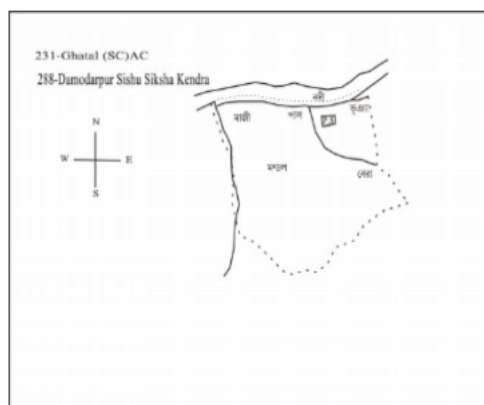

নির্বাচক নিবন্ধন আধিকারিকের স্বাক্ষর

Nazri Naksha

Google Map View

Polling Station Building Front View

Polling Station Front View

Cad View

Key MAP View

1 নাম : সুধীর ঘোষ পিতার নাম: মানিক ঘোষ বাড়ির নং : n0029 বয়স : 67 লিঙ্গ : পুরুষ	WB/29/199/042478 ফটো উপলব্ধ	2 নাম : কল্পনা ঘোষ স্বামীর নাম: সুধীর ঘোষ বাড়ির নং : n0029 বয়স : 60 লিঙ্গ : মহিলা	WB/29/199/045480 ফটো উপলব্ধ	3 নাম : সঞ্জয় ঘোষ পিতার নাম: সুধীর চন্দ্র ঘোষ বাড়ির নং : n0029 বয়স : 36 লিঙ্গ : পুরুষ	NUT1412519 ফটো উপলব্ধ
4 নাম : প্রিয়াংকা সরকার ঘোষ স্বামীর নাম: সঞ্জয় ঘোষ বাড়ির নং : এন0029 বয়স : 25 লিঙ্গ : মহিলা	NUT2369973 ফটো উপলব্ধ	5 নাম : দিব্যেন্দু জানা পিতার নাম: সুদর্শন জানা বাড়ির নং : n0020 বয়স : 28 লিঙ্গ : পুরুষ	NUT2157709 ফটো উপলব্ধ	6 নাম : সন্ধ্যারানী জানা স্বামীর নাম: লক্ষ্মণ জানা বাড়ির নং : n0020 বয়স : 77 লিঙ্গ : মহিলা	NUT2532919 ফটো উপলব্ধ
7 নাম : রীতা জানা স্বামীর নাম: সুদর্শন জানা বাড়ির নং : n0020 বয়স : 45 লিঙ্গ : মহিলা	LBT1250711 ফটো উপলব্ধ	8 নাম : সুদর্শন জানা পিতার নাম: লক্ষ্মন জানা বাড়ির নং : n0020 বয়স : 49 লিঙ্গ : পুরুষ	NUT2534089 ফটো উপলব্ধ	9 নাম : সৌমেন জানা পিতার নাম: সুদর্শন জানা বাড়ির নং : এন0020 বয়স : 23 লিঙ্গ : পুরুষ	NUT2705218 ফটো উপলব্ধ
10 নাম : অপর্ণা জানা সাঁতরা স্বামীর নাম: অমিত সাঁতরা বাড়ির নং : এন0014 বয়স : 27 লিঙ্গ : মহিলা	NUT2223725 ফটো উপলব্ধ	11 নাম : বীণাপাণি জানা দাস স্বামীর নাম: রাধাকান্ত জানা দাস বাড়ির নং : এন0098 বয়স : 70 লিঙ্গ : মহিলা	NUT2711562 ফটো উপলব্ধ	12 নাম : রাধাকান্ত জানা দাস পিতার নাম: সত্যকিংকর জানা বাড়ির নং : n0098 বয়স : 68 লিঙ্গ : পুরুষ	NUT2334308 ফটো উপলব্ধ
13 নাম : কাকলি প্রামানিক স্বামীর নাম: অসিত প্রামানিক বাড়ির নং : n0041 বয়স : 34 লিঙ্গ : মহিলা	NUT1699073 ফটো উপলব্ধ	14 নাম : অসিতকুমার প্রামানিক পিতার নাম: রতনচন্দ্র প্রামানিক বাড়ির নং : n0041 বয়স : 47 লিঙ্গ : পুরুষ	LBT1876549 ফটো উপলব্ধ	15 নাম : তাপস পাখিরা পিতার নাম: মদন পাখিরা বাড়ির নং : n0036 বয়স : 42 লিঙ্গ : পুরুষ	LBT1876473 ফটো উপলব্ধ
16 নাম : রনিতা পাখিরা পিতার নাম: মোহন পাখিরা বাড়ির নং : এন0035 বয়স : 24 লিঙ্গ : মহিলা	NUT2703437 ফটো উপলব্ধ	17 নাম : সুপর্ণা পাখিরা পিতার নাম: তপন পাখিরা বাড়ির নং : এন0035 বয়স : 23 লিঙ্গ : মহিলা	NUT2705226 ফটো উপলব্ধ	18 নাম : পারমিতা পাখিরা স্বামীর নাম: তাপস পাখিরা বাড়ির নং : এন0024 বয়স : 30 লিঙ্গ : মহিলা	NUT2264224 ফটো উপলব্ধ
19 নাম : তপন চন্দ্র পাখিরা পিতার নাম: সুবল পাখিরা বাড়ির নং : n0035 বয়স : 47 লিঙ্গ : পুরুষ	LBT1253509 ফটো উপলব্ধ	20 নাম : মোহন পাখিরা পিতার নাম: সুবল চন্দ্র পাখিরা বাড়ির নং : n0035 বয়স : 54 লিঙ্গ : পুরুষ	WB/29/199/042270 ফটো উপলব্ধ	21 নাম : রিংকু পাখিরা স্বামীর নাম: তপন পাখিরা বাড়ির নং : n0035 বয়স : 47 লিঙ্গ : মহিলা	LBT1252832 ফটো উপলব্ধ
22 নাম : জ্যোৎস্না পাখিরা স্বামীর নাম: মোহন পাখিরা বাড়ির নং : n0035 বয়স : 49 লিঙ্গ : মহিলা	LBT1252840 ফটো উপলব্ধ	23 নাম : গোপাল পাখিরা পিতার নাম: শীতল পাখিরা বাড়ির নং : n0032 বয়স : 57 লিঙ্গ : পুরুষ	NUT3005055 ফটো উপলব্ধ	24 নাম : শিবপ্রসাদ মণ্ডল পিতার নাম: নিতাই মণ্ডল বাড়ির নং : n0035 বয়স : 46 লিঙ্গ : পুরুষ	LBT1333087 ফটো উপলব্ধ
25 নাম : দিপালী মণ্ডল স্বামীর নাম: শিব প্রসাদ মণ্ডল বাড়ির নং : n0035 বয়স : 37 লিঙ্গ : মহিলা	LBT2156255 ফটো উপলব্ধ	26 নাম : বেলারানী পাখিরা স্বামীর নাম: মদন পাখিরা বাড়ির নং : n0036 বয়স : 57 লিঙ্গ : মহিলা	WB/29/199/045299 ফটো উপলব্ধ	27 নাম : পাপিয়া মন্ডল পিতার নাম: কুশধ্বজ মন্ডল বাড়ির নং : এন0068 বয়স : 28 লিঙ্গ : মহিলা	NUT2184208 ফটো উপলব্ধ
28 নাম : বর্নালী পাখিরা পিতার নাম: গোপাল পাখিরা বাড়ির নং : এন0032 বয়স : 24 লিঙ্গ : মহিলা	NUT2709350 ফটো উপলব্ধ	29 নাম : শীতল পাত্র পিতার নাম: নব পাত্র বাড়ির নং : n0073 বয়স : 94 লিঙ্গ : পুরুষ	WB/29/199/042161 ফটো উপলব্ধ	30 নাম : সাবিত্রী পাত্র স্বামীর নাম: শীতল পাত্র বাড়ির নং : n0073 বয়স : 80 লিঙ্গ : মহিলা	WB/29/199/045065 ফটো উপলব্ধ