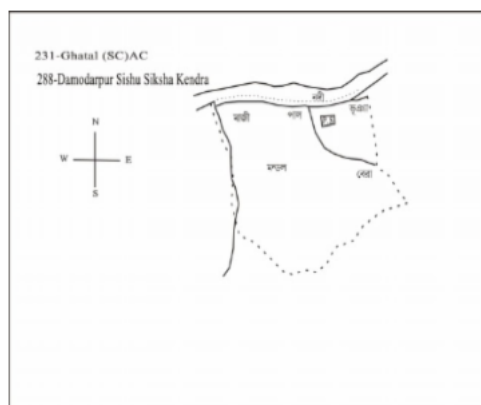

নির্বাচক নিবন্ধন আধিকারিকের স্বাক্ষর

Nazri Naksha

Google Map View

Polling Station Building Front View

Polling Station Front View

Cad View

Key MAP View

1 নাম : সুধীর ঘোষ পিতার নাম: মানিক ঘোষ বাড়ির নং : n0029 বয়স : 67 লিঙ্গ : পুরুষ	WB/29/199/042478 ফটো উপলব্ধ	2 নাম : কল্পনা ঘোষ স্বামীর নাম: সুধীর ঘোষ বাড়ির নং : n0029 বয়স : 60 লিঙ্গ : মহিলা	WB/29/199/045480 ফটো উপলব্ধ	3 নাম : সঞ্জয় ঘোষ পিতার নাম: সুধীর চন্দ্র ঘোষ বাড়ির নং : n0029 বয়স : 36 লিঙ্গ : পুরুষ	NUT1412519 ফটো উপলব্ধ
4 নাম : প্রিয়াংকা সরকার ঘোষ স্বামীর নাম: সঞ্জয় ঘোষ বাড়ির নং : এন0029 বয়স : 25 লিঙ্গ : মহিলা	NUT2369973 ফটো উপলব্ধ	5 নাম : দিব্যেন্দু জানা পিতার নাম: সুদর্শন জানা বাড়ির নং : n0020 বয়স : 28 লিঙ্গ : পুরুষ	NUT2157709 ফটো উপলব্ধ	6 নাম : সন্ধ্যারানী জানা স্বামীর নাম: লক্ষ্মণ জানা বাড়ির নং : n0020 বয়স : 77 লিঙ্গ : মহিলা	NUT2532919 ফটো উপলব্ধ
7 নাম : রীতা জানা স্বামীর নাম: সুদর্শন জানা বাড়ির নং : n0020 বয়স : 45 লিঙ্গ : মহিলা	LBT1250711 ফটো উপলব্ধ	8 নাম : সুদর্শন জানা পিতার নাম: লক্ষ্মন জানা বাড়ির নং : n0020 বয়স : 49 লিঙ্গ : পুরুষ	NUT2534089 ফটো উপলব্ধ	9 নাম : সৌমেন জানা পিতার নাম: সুদর্শন জানা বাড়ির নং : এন0020 বয়স : 23 লিঙ্গ : পুরুষ	NUT2705218 ফটো উপলব্ধ
10 নাম : অপর্ণা জানা সাঁতরা স্বামীর নাম: অমিত সাঁতরা বাড়ির নং : এন0014 বয়স : 27 লিঙ্গ : মহিলা	NUT2223725 ফটো উপলব্ধ	11 নাম : বীণাপাণি জানা দাস স্বামীর নাম: রাধাকান্ত জানা দাস বাড়ির নং : এন0098 বয়স : 70 লিঙ্গ : মহিলা	NUT2711562 ফটো উপলব্ধ	12 নাম : রাধাকান্ত জানা দাস পিতার নাম: সত্যকিংকর জানা বাড়ির নং : n0098 বয়স : 68 লিঙ্গ : পুরুষ	NUT2334308 ফটো উপলব্ধ
13 নাম : কাকলি প্রামানিক স্বামীর নাম: অসিত প্রামানিক বাড়ির নং : n0041 বয়স : 34 লিঙ্গ : মহিলা	NUT1699073 ফটো উপলব্ধ	14 নাম : অসিতকুমার প্রামানিক পিতার নাম: রতনচন্দ্র প্রামানিক বাড়ির নং : n0041 বয়স : 47 লিঙ্গ : পুরুষ	LBT1876549 ফটো উপলব্ধ	15 নাম : তাপস পাখিরা পিতার নাম: মদন পাখিরা বাড়ির নং : n0036 বয়স : 42 লিঙ্গ : পুরুষ	LBT1876473 ফটো উপলব্ধ
16 নাম : রনিতা পাখিরা পিতার নাম: মোহন পাখিরা বাড়ির নং : এন0035 বয়স : 24 লিঙ্গ : মহিলা	NUT2703437 ফটো উপলব্ধ	17 নাম : সুপর্ণা পাখিরা পিতার নাম: তপন পাখিরা বাড়ির নং : এন0035 বয়স : 23 লিঙ্গ : মহিলা	NUT2705226 ফটো উপলব্ধ	18 নাম : পারমিতা পাখিরা স্বামীর নাম: তাপস পাখিরা বাড়ির নং : এন0024 বয়স : 30 লিঙ্গ : মহিলা	NUT2264224 ফটো উপলব্ধ
19 নাম : তপন চন্দ্র পাখিরা পিতার নাম: সুবল পাখিরা বাড়ির নং : n0035 বয়স : 47 লিঙ্গ : পুরুষ	LBT1253509 ফটো উপলব্ধ	20 নাম : মোহন পাখিরা পিতার নাম: সুবল চন্দ্র পাখিরা বাড়ির নং : n0035 বয়স : 54 লিঙ্গ : পুরুষ	WB/29/199/042270 ফটো উপলব্ধ	21 নাম : রিংকু পাখিরা স্বামীর নাম: তপন পাখিরা বাড়ির নং : n0035 বয়স : 47 লিঙ্গ : মহিলা	LBT1252832 ফটো উপলব্ধ
22 নাম : জ্যোৎস্না পাখিরা স্বামীর নাম: মোহন পাখিরা বাড়ির নং : n0035 বয়স : 49 লিঙ্গ : মহিলা	LBT1252840 ফটো উপলব্ধ	23 নাম : গোপাল পাখিরা পিতার নাম: শীতল পাখিরা বাড়ির নং : n0032 বয়স : 57 লিঙ্গ : পুরুষ	NUT3005055 ফটো উপলব্ধ	24 নাম : শিবপ্রসাদ মণ্ডল পিতার নাম: নিতাই মণ্ডল বাড়ির নং : n0035 বয়স : 46 লিঙ্গ : পুরুষ	LBT1333087 ফটো উপলব্ধ
25 নাম : দিপালী মণ্ডল স্বামীর নাম: শিব প্রসাদ মণ্ডল বাড়ির নং : n0035 বয়স : 37 লিঙ্গ : মহিলা	LBT2156255 ফটো উপলব্ধ	26 নাম : বেলারানী পাখিরা স্বামীর নাম: মদন পাখিরা বাড়ির নং : n0036 বয়স : 57 লিঙ্গ : মহিলা	WB/29/199/045299 ফটো উপলব্ধ	27 নাম : পাপিয়া মন্ডল পিতার নাম: কুশধ্বজ মন্ডল বাড়ির নং : এন0068 বয়স : 28 লিঙ্গ : মহিলা	NUT2184208 ফটো উপলব্ধ
28 নাম : বর্নালী পাখিরা পিতার নাম: গোপাল পাখিরা বাড়ির নং : এন0032 বয়স : 24 লিঙ্গ : মহিলা	NUT2709350 ফটো উপলব্ধ	29 নাম : শীতল পাত্র পিতার নাম: নব পাত্র বাড়ির নং : n0073 বয়স : 94 লিঙ্গ : পুরুষ	WB/29/199/042161 ফটো উপলব্ধ	30 নাম : সাবিত্রী পাত্র স্বামীর নাম: শীতল পাত্র বাড়ির নং : n0073 বয়স : 80 লিঙ্গ : মহিলা	WB/29/199/045065 ফটো উপলব্ধ