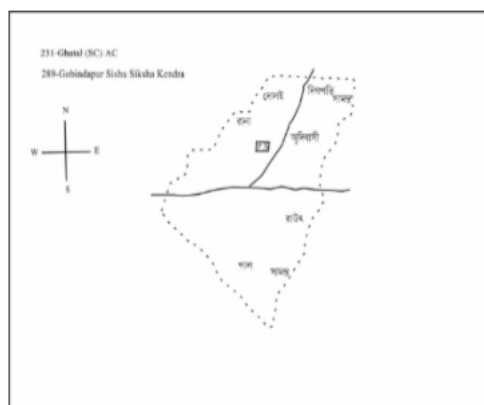

নির্বাচক নিবন্ধন আধিকারিকের স্বাক্ষর

Nazri Naksha

Google Map View

Polling Station Building Front View

Polling Station Front View

Cad View

Key MAP View

1 নাম : গনেশ গুইয়া পিতার নাম: ঠাকুর গুইয়া বাড়ির নং : n0002 বয়স : 67 লিঙ্গ : পুরুষ	NUT2563591 ফটো উপলব্ধ	2 নাম : পানি গুইয়া স্বামীর নাম: গণেশ গুইয়া বাড়ির নং : n0002 বয়স : 67 লিঙ্গ : মহিলা	NUT2563609 ফটো উপলব্ধ	3 নাম : প্রদীপ গুইয়া পিতার নাম: চন্দ্র গুইয়া বাড়ির নং : n0021 বয়স : 32 লিঙ্গ : পুরুষ	NUT2071108 ফটো উপলব্ধ
4 নাম : সূর্য গুইয়া স্বামীর নাম: চন্দ্র গুইয়া বাড়ির নং : n0021 বয়স : 58 লিঙ্গ : মহিলা	WB/29/199/045191 ফটো উপলব্ধ	5 নাম : দিপালী গুইয়া স্বামীর নাম: বিমল গুইয়া বাড়ির নং : n0002 বয়স : 35 লিঙ্গ : মহিলা	NUT1596667 ফটো উপলব্ধ	6 নাম : বিমল গুইয়া পিতার নাম: গনেশ গুইয়া বাড়ির নং : n0002 বয়স : 38 লিঙ্গ : পুরুষ	NUT1276930 ফটো উপলব্ধ
Q 7 নাম : মামনি সিংকু গুইয়া স্বামীর নাম: প্রদীপ গুইয়া বাড়ির নং : এন 0021 বয়স : 27 লিঙ্গ : মহিলা	NUT2834034 ফটো উপলব্ধ	8 নাম : প্রিয়াংকা চাম্পিয়া স্বামীর নাম: বাবলু চাম্পিয়া বাড়ির নং : n0051 বয়স : 34 লিঙ্গ : মহিলা	NUT1698950 ফটো উপলব্ধ	9 নাম : বাবলু চাম্পিয়া পিতার নাম: হারু চাম্পিয়া বাড়ির নং : n0051 বয়স : 33 লিঙ্গ : পুরুষ	NUT1698968 ফটো উপলব্ধ
10 নাম : গঙ্গা সিং চাম্পিয়া স্বামীর নাম: পুষ্পেন্দ্র চাম্পিয়া বাড়ির নং : এন0051 বয়স : 20 লিঙ্গ : মহিলা	NUT2895183 ফটো উপলব্ধ	11 নাম : অজিত দিকপতি পিতার নাম: কান্ত দিকপতি বাড়ির নং : n0026 বয়স : 67 লিঙ্গ : পুরুষ	WB/29/199/042430 ফটো উপলব্ধ	12 নাম : কমলা দিকপতি স্বামীর নাম: অজিত দিকপতি বাড়ির নং : n0026 বয়স : 62 লিঙ্গ : মহিলা	WB/29/199/045379 ফটো উপলব্ধ
13 নাম : রেখা দিগপতি স্বামীর নাম: উত্তম দিগপতি বাড়ির নং : 268 বয়স : 36 লিঙ্গ : মহিলা	LBT2211852 ফটো উপলব্ধ	14 নাম : শ্যামলী দিকপতি স্বামীর নাম: মাধব দিকপতি বাড়ির নং : n0041 বয়স : 62 লিঙ্গ : মহিলা	WB/29/199/045439 ফটো উপলব্ধ	15 নাম : সোমা দিগপতি স্বামীর নাম: স্বপন দিগপতি বাড়ির নং : n0041 বয়স : 32 লিঙ্গ : মহিলা	NUT1883826 ফটো উপলব্ধ
16 নাম : রাজীব দিগপতি পিতার নাম: বাদল দিকপতি বাড়ির নং : n0052 বয়স : 41 লিঙ্গ : পুরুষ	LBT1876770 ফটো উপলব্ধ	17 নাম : রেখা দিগপতি স্বামীর নাম: রাজীব দিগপতি বাড়ির নং : n0052 বয়স : 37 লিঙ্গ : মহিলা	NUT1277714 ফটো উপলব্ধ	18 নাম : কমলা দিকপতি স্বামীর নাম: নিতাই দিকপতি বাড়ির নং : n0053 বয়স : 67 লিঙ্গ : মহিলা	WB/29/199/045421 ফটো উপলব্ধ
19 নাম : তারাপদ দিগপতি পিতার নাম: নিতাই দিগপতি বাড়ির নং : n0053 বয়স : 47 লিঙ্গ : পুরুষ	LBT1251560 ফটো উপলব্ধ	20 নাম : তারা দিকপতি স্বামীর নাম: বলাই দিকপতি বাড়ির নং : n0059 বয়স : 60 লিঙ্গ : মহিলা	WB/29/199/045491 ফটো উপলব্ধ	21 নাম : চিত্তরঞ্জন দিগপতি পিতার নাম: বলাই দিগপতি বাড়ির নং : n0059 বয়স : 43 লিঙ্গ : পুরুষ	LBT2044683 ফটো উপলব্ধ
22 নাম : দীপঙ্কর দিগপতি পিতার নাম: বলাই দিগপতি বাড়ির নং : n0059 বয়স : 39 লিঙ্গ : পুরুষ	LBT2044667 ফটো উপলব্ধ	23 নাম : মধুমিতা দিগপতি স্বামীর নাম: চিত্তরঞ্জন দিগপতি বাড়ির নং : n0059 বয়স : 31 লিঙ্গ : মহিলা	NUT1883834 ফটো উপলব্ধ	24 নাম : স্বপন দিগপতি স্বামীর নাম: শ্যামলী দিগপতি বাড়ির নং : n0041 বয়স : 45 লিঙ্গ : পুরুষ	NUT2620466 ফটো উপলব্ধ
25 নাম : বলাই দিকপতি পিতার নাম: শম্ভু দিকপতি বাড়ির নং : n0059 বয়স : 65 লিঙ্গ : পুরুষ	NUT2792562 ফটো উপলব্ধ	26 নাম : মঞ্জুরী দিকপতি পিতার নাম: বাদল দিকপতি বাড়ির নং : n0052 বয়স : 52 লিঙ্গ : মহিলা	WB/29/199/045459 ফটো উপলব্ধ	27 নাম : বাবুসোনা দিগপতি পিতার নাম: জীবন দিগপতি বাড়ির নং : n0036 বয়স : 26 লিঙ্গ : পুরুষ	NUT2311769 ফটো উপলব্ধ
28 নাম : সুরেশ দিগপতি পিতার নাম: আলোক দিগপতি বাড়ির নং : n0033 বয়স : 26 লিঙ্গ : পুরুষ	NUT2311751 ফটো উপলব্ধ	29 নাম : আলপনা দিগপতি স্বামীর নাম: দীপঙ্কর দিগপতি বাড়ির নং : n0059 বয়স : 26 লিঙ্গ : মহিলা	NUT2311744 ফটো উপলব্ধ	30 নাম : বৃন্দা দিগপতি স্বামীর নাম: কার্তিক চন্দ্র দিগপতি বাড়ির নং : n0035 বয়স : 52 লিঙ্গ : মহিলা	WB/29/199/045380 ফটো উপলব্ধ