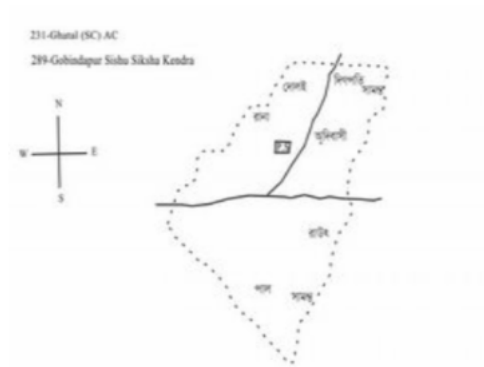

Nazri Naksha