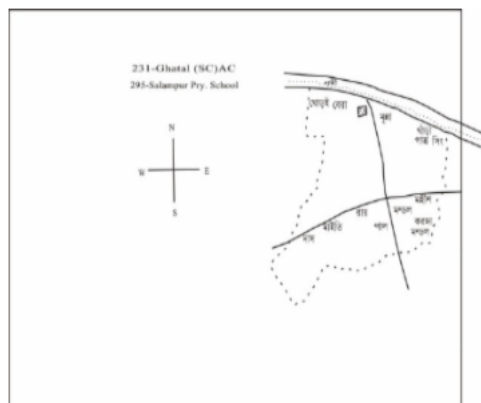

নির্বাচক নিবন্ধন আধিকারিকের স্বাক্ষর

Nazri Naksha

Google Map View

Polling Station Building Front View

Polling Station Front View

Cad View

Key MAP View

1 নাম : সারথী বেরা স্বামীর নাম: গৌর বেরা বাড়ির নং : n0118 বয়স : 63 লিঙ্গ : মহিলা	WB/29/199/036592	2 নাম : সজল বেরা পিতার নাম: গৌর বেরা বাড়ির নং : n0118 বয়স : 53 লিঙ্গ : পুরুষ	WB/29/199/036617	3 নাম : রূপালী বেরা স্বামীর নাম: সজল বেরা বাড়ির নং : n0118 বয়স : 42 লিঙ্গ : মহিলা	LBT1662378
4 নাম : শ্যামল বেরা পিতার নাম: গৌর বেরা বাড়ির নং : n0118 বয়স : 43 লিঙ্গ : পুরুষ	LBT1663301	5 নাম : কমল কুমার বেরা পিতার নাম: গৌর বেরা বাড়ির নং : n0118 বয়স : 39 লিঙ্গ : পুরুষ	NUT1241157	6 নাম : গৌরহরি বেরা পিতার নাম: কৃষ্ণ বেরা বাড়ির নং : n0118 বয়স : 79 লিঙ্গ : পুরুষ	NUT2448884
7 নাম : পিয়ালী বেরা স্বামীর নাম: শ্যামল বেরা বাড়ির নং : এন0118 বয়স : 32 লিঙ্গ : মহিলা	NUT2710747	8 নাম : স্বরূপ বেরা পিতার নাম: সজল বেরা বাড়ির নং : এন0118 বয়স : 21 লিঙ্গ : পুরুষ	NUT2810414	9 নাম : অনীতা অধিকারী পিতার নাম: বাবলু অধিকারী বাড়ির নং : এন0004 বয়স : 23 লিঙ্গ : মহিলা	XUN2919777
10 নাম : ভারতী অধিকারী স্বামীর নাম: প্রেমানন্দ অধিকারী বাড়ির নং : n0002 বয়স : 66 লিঙ্গ : মহিলা	NUT2794709	11 নাম : প্রশান্ত অধিকারী পিতার নাম: নিতাই অধিকারী বাড়ির নং : n0004 বয়স : 27 লিঙ্গ : পুরুষ	NUT2265064	12 নাম : নিতাই চরন অধিকারী পিতার নাম: কিশোরী মোহন অধিকারী বাড়ির নং : n0004 বয়স : 57 লিঙ্গ : পুরুষ	WB/29/199/036668
13 নাম : অরুনা অধিকারী স্বামীর নাম: নিতাই চরন অধিকারী বাড়ির নং : n0004 বয়স : 50 লিঙ্গ : মহিলা	WB/29/199/036371	14 নাম : অচিন্ত অধিকারী পিতার নাম: নিতাই চরণ অধিকারী বাড়ির নং : n0004 বয়স : 30 লিঙ্গ : পুরুষ	NUT1979921	15 নাম : অপর্ণা অধিকারী স্বামীর নাম: গৌরঙ্গ অধিকারী বাড়ির নং : n0002 বয়স : 37 লিঙ্গ : মহিলা	NUT1238377
16 নাম : গৌরঙ্গ অধিকারী পিতার নাম: প্রেমানন্দ অধিকারী বাড়ির নং : n0002 বয়স : 44 লিঙ্গ : পুরুষ	LBT1246404	17 নাম : প্রেমানন্দ অধিকারী পিতার নাম: কিশোরী অধিকারী বাড়ির নং : n0002 বয়স : 69 লিঙ্গ : পুরুষ	WB/29/199/036566	18 নাম : লক্ষ্মীরানী অধিকারী স্বামীর নাম: কিশোরী অধিকারী বাড়ির নং : n0001 বয়স : 79 লিঙ্গ : মহিলা	WB/29/199/036238
19 নাম : মধুমিতা কুন্ডু স্বামীর নাম: গোপাল কুন্ডু বাড়ির নং : n0164 বয়স : 45 লিঙ্গ : মহিলা	LBT1388032	20 নাম : গোপাল কুন্ডু পিতার নাম: বানেশ্বর কুন্ডু বাড়ির নং : n0164 বয়স : 52 লিঙ্গ : পুরুষ	LBT1248095	21 নাম : শান্তনু কুন্ডু পিতার নাম: বংশী কুন্ডু বাড়ির নং : n0164 বয়স : 38 লিঙ্গ : পুরুষ	LBT2154870
22 নাম : ভুবনেশ্বরী কুন্ডু স্বামীর নাম: বংশী কুন্ডু বাড়ির নং : n0164 বয়স : 55 লিঙ্গ : মহিলা	WB/29/199/036029	23 নাম : পুতুলরানী কুন্ডু স্বামীর নাম: কালীপদ কুন্ডু বাড়ির নং : n0164 বয়স : 53 লিঙ্গ : মহিলা	WB/29/199/036030	24 নাম : কালীপদ কুন্ডু পিতার নাম: সুবল কুন্ডু বাড়ির নং : n0164 বয়স : 63 লিঙ্গ : পুরুষ	WB/29/199/036269
25 নাম : বংশীবদন কুন্ডু পিতার নাম: সুবল কুন্ডু বাড়ির নং : n0164 বয়স : 65 লিঙ্গ : পুরুষ	WB/29/199/036007	26 নাম : সোমা কুন্ডু স্বামীর নাম: শান্তনু কুন্ডু বাড়ির নং : n0164 বয়স : 31 লিঙ্গ : মহিলা	NUT1885326	27 নাম : অতনু কুন্ডু পিতার নাম: কালীপদ কুন্ডু বাড়ির নং : n0164 বয়স : 32 লিঙ্গ : পুরুষ	NUT1778828
28 নাম : পরীরানী কুন্ডু পিতার নাম: সুবল কুন্ডু বাড়ির নং : n0164 বয়স : 66 লিঙ্গ : মহিলা	NUT2533347	29 নাম : শূত্র কুন্ডু পিতার নাম: গোপাল কুন্ডু বাড়ির নং : এন0164 বয়স : 22 লিঙ্গ : পুরুষ	NUT2758662	30 নাম : রীতিকা দাস কুন্ডু স্বামীর নাম: অতনু কুন্ডু বাড়ির নং : এন0164 বয়স : 28 লিঙ্গ : মহিলা	XUN2251908