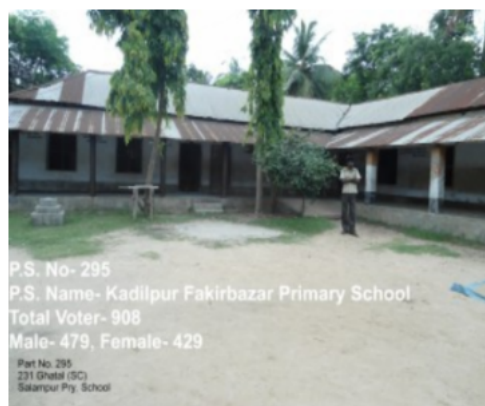

নির্বাচক নিবন্ধন আধিকারিকের স্বাক্ষর

Nazri Naksha

Google Map View

Polling Station Building Front View

Polling Station Front View

Cad View

Key MAP View

1 নাম : সারথী বেরা স্বামীর নাম: গৌর বেরা বাড়ির নং : n0118 বয়স : 63 লিঙ্গ : মহিলা	WB/29/199/036592	2 নাম : সজল বেরা পিতার নাম: গৌর বেরা বাড়ির নং : n0118 বয়স : 53 লিঙ্গ : পুরুষ	WB/29/199/036617	3 নাম : রূপালী বেরা স্বামীর নাম: সজল বেরা বাড়ির নং : n0118 বয়স : 42 লিঙ্গ : মহিলা	LBT1662378
4 নাম : শ্যামল বেরা পিতার নাম: গৌর বেরা বাড়ির নং : n0118 বয়স : 43 লিঙ্গ : পুরুষ	LBT1663301	5 নাম : কমল কুমার বেরা পিতার নাম: গৌর বেরা বাড়ির নং : n0118 বয়স : 39 লিঙ্গ : পুরুষ	NUT1241157	6 নাম : গৌরহরি বেরা পিতার নাম: কৃষ্ণ বেরা বাড়ির নং : n0118 বয়স : 79 লিঙ্গ : পুরুষ	NUT2448884
7 নাম : পিয়ালী বেরা স্বামীর নাম: শ্যামল বেরা বাড়ির নং : এন0118 বয়স : 32 লিঙ্গ : মহিলা	NUT2710747	8 নাম : স্বরূপ বেরা পিতার নাম: সজল বেরা বাড়ির নং : এন0118 বয়স : 21 লিঙ্গ : পুরুষ	NUT2810414	9 নাম : অনীতা অধিকারী পিতার নাম: বাবলু অধিকারী বাড়ির নং : এন0004 বয়স : 23 লিঙ্গ : মহিলা	XUN2919777
10 নাম : ভারতী অধিকারী স্বামীর নাম: প্রেমানন্দ অধিকারী বাড়ির নং : n0002 বয়স : 66 লিঙ্গ : মহিলা	NUT2794709	11 নাম : প্রশান্ত অধিকারী পিতার নাম: নিতাই অধিকারী বাড়ির নং : n0004 বয়স : 27 লিঙ্গ : পুরুষ	NUT2265064	12 নাম : নিতাই চরন অধিকারী পিতার নাম: কিশোরী মোহন অধিকারী বাড়ির নং : n0004 বয়স : 57 লিঙ্গ : পুরুষ	WB/29/199/036668
13 নাম : অরুনা অধিকারী স্বামীর নাম: নিতাই চরন অধিকারী বাড়ির নং : n0004 বয়স : 50 লিঙ্গ : মহিলা	WB/29/199/036371	14 নাম : অচিন্ত অধিকারী পিতার নাম: নিতাই চরণ অধিকারী বাড়ির নং : n0004 বয়স : 30 লিঙ্গ : পুরুষ	NUT1979921	15 নাম : অপর্ণা অধিকারী স্বামীর নাম: গৌরঙ্গ অধিকারী বাড়ির নং : n0002 বয়স : 37 লিঙ্গ : মহিলা	NUT1238377
16 নাম : গৌরঙ্গ অধিকারী পিতার নাম: প্রেমানন্দ অধিকারী বাড়ির নং : n0002 বয়স : 44 লিঙ্গ : পুরুষ	LBT1246404	17 নাম : প্রেমানন্দ অধিকারী পিতার নাম: কিশোরী অধিকারী বাড়ির নং : n0002 বয়স : 69 লিঙ্গ : পুরুষ	WB/29/199/036566	18 নাম : লক্ষ্মীরানী অধিকারী স্বামীর নাম: কিশোরী অধিকারী বাড়ির নং : n0001 বয়স : 79 লিঙ্গ : মহিলা	WB/29/199/036238
19 নাম : মধুমিতা কুন্ডু স্বামীর নাম: গোপাল কুন্ডু বাড়ির নং : n0164 বয়স : 45 লিঙ্গ : মহিলা	LBT1388032	20 নাম : গোপাল কুন্ডু পিতার নাম: বানেশ্বর কুন্ডু বাড়ির নং : n0164 বয়স : 52 লিঙ্গ : পুরুষ	LBT1248095	21 নাম : শান্তনু কুন্ডু পিতার নাম: বংশী কুন্ডু বাড়ির নং : n0164 বয়স : 38 লিঙ্গ : পুরুষ	LBT2154870
22 নাম : ভুবনেশ্বরী কুন্ডু স্বামীর নাম: বংশী কুন্ডু বাড়ির নং : n0164 বয়স : 55 লিঙ্গ : মহিলা	WB/29/199/036029	23 নাম : পুতুলরানী কুন্ডু স্বামীর নাম: কালীপদ কুন্ডু বাড়ির নং : n0164 বয়স : 53 লিঙ্গ : মহিলা	WB/29/199/036030	24 নাম : কালীপদ কুন্ডু পিতার নাম: সুবল কুন্ডু বাড়ির নং : n0164 বয়স : 63 লিঙ্গ : পুরুষ	WB/29/199/036269
25 নাম : বংশীবদন কুন্ডু পিতার নাম: সুবল কুন্ডু বাড়ির নং : n0164 বয়স : 65 লিঙ্গ : পুরুষ	WB/29/199/036007	26 নাম : সোমা কুন্ডু স্বামীর নাম: শান্তনু কুন্ডু বাড়ির নং : n0164 বয়স : 31 লিঙ্গ : মহিলা	NUT1885326	27 নাম : অতনু কুন্ডু পিতার নাম: কালীপদ কুন্ডু বাড়ির নং : n0164 বয়স : 32 লিঙ্গ : পুরুষ	NUT1778828
28 নাম : পরীরানী কুন্ডু পিতার নাম: সুবল কুন্ডু বাড়ির নং : n0164 বয়স : 66 লিঙ্গ : মহিলা	NUT2533347	29 নাম : শূত্র কুন্ডু পিতার নাম: গোপাল কুন্ডু বাড়ির নং : এন0164 বয়স : 22 লিঙ্গ : পুরুষ	NUT2758662	30 নাম : রীতিকা দাস কুন্ডু স্বামীর নাম: অতনু কুন্ডু বাড়ির নং : এন0164 বয়স : 28 লিঙ্গ : মহিলা	XUN2251908