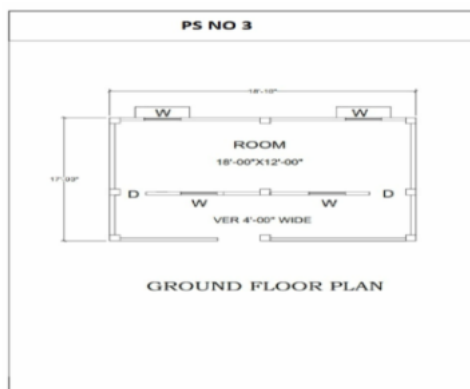

নির্বাচক নিবন্ধন আধিকারিকের স্বাক্ষর

Nazri Naksha

Google Map View

Polling Station Building Front View

Polling Station Front View

Cad View

Key MAP View

বিধানসভা নির্বাচনক্ষেত্রের নং, নাম : 231-ঘাটাল
ভাগ নং, নাম : 1-সুলতানপুর (অংশ)(ব্যানাজ্জী,চাটাজ্জী,মাউর পাড়া)