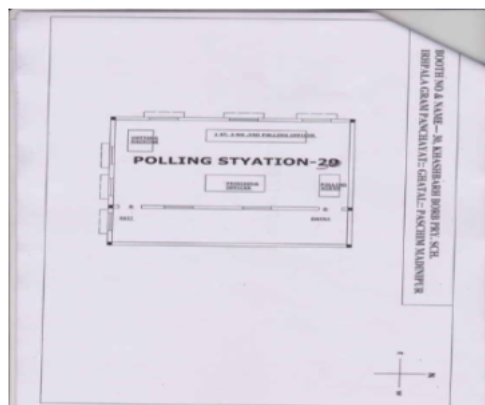

নির্বাচক নিবন্ধন আধিকারিকের স্বাক্ষর

Nazri Naksha

Google Map View

Polling Station Building Front View

Polling Station Front View

Cad View

Key MAP View

1 নাম : কৃষ্ণ পদ অধিকারী পিতার নাম: ভারত অধিকারী বাড়ির নং : n0048 বয়স : 63 লিঙ্গ : পুরুষ	WB/28/197/060214	ফটো উপলব্ধ	2 নাম : প্রতিমা অধিকারী স্বামীর নাম: কৃষ্ণ অধিকারী বাড়ির নং : n0048 বয়স : 47 লিঙ্গ : মহিলা	GFL2233831	ফটো উপলব্ধ	3 নাম : শ্যামলী করন স্বামীর নাম: নিতাই করন বাড়ির নং : n0076 বয়স : 47 লিঙ্গ : মহিলা	GFL1427343	ফটো উপলব্ধ
4 নাম : নিতাই করন পিতার নাম: মানিক করন বাড়ির নং : n0076 বয়স : 59 লিঙ্গ : পুরুষ	WB/28/197/060079	ফটো উপলব্ধ	5 নাম : ছবিতা করন স্বামীর নাম: কালীপদ করন বাড়ির নং : n0075 বয়স : 40 লিঙ্গ : মহিলা	GFL2496172	ফটো উপলব্ধ	6 নাম : কালীপদ করণ পিতার নাম: মানিক করণ বাড়ির নং : n0075 বয়স : 46 লিঙ্গ : পুরুষ	GFL2233849	ফটো উপলব্ধ
7 নাম : সাগরীকা করন স্বামীর নাম: নকুল করন বাড়ির নং : n0075 বয়স : 79 লিঙ্গ : মহিলা	WB/28/197/060086	ফটো উপলব্ধ	8 নাম : শিখা (মাঝি) করন স্বামীর নাম: সঞ্জীব করন বাড়ির নং : n0074 বয়স : 41 লিঙ্গ : মহিলা	NUT1451855	ফটো উপলব্ধ	9 নাম : অরিন্দম করন পিতার নাম: নকুল করন বাড়ির নং : n0074 বয়স : 31 লিঙ্গ : পুরুষ	NUT1808047	ফটো উপলব্ধ
10 নাম : মাধবী করন স্বামীর নাম: নকুল করন বাড়ির নং : n0074 বয়স : 53 লিঙ্গ : মহিলা	WB/28/197/060087	ফটো উপলব্ধ	11 নাম : নকুল করন পিতার নাম: নিমাই করন বাড়ির নং : n0074 বয়স : 58 লিঙ্গ : পুরুষ	WB/28/197/060436	ফটো উপলব্ধ	12 নাম : রিম্পা পোড়ে করণ স্বামীর নাম: অনিমেষ্ করণ বাড়ির নং : পাট নং 30 বয়স : 29 লিঙ্গ : মহিলা	NUT2095339	ফটো উপলব্ধ
13 নাম : অনিমেষ্ করন পিতার নাম: নকুল করন বাড়ির নং : n0074 বয়স : 27 লিঙ্গ : পুরুষ	NUT2209864	ফটো উপলব্ধ	14 নাম : স্নেহাশীষ করন পিতার নাম: নিতাই করন বাড়ির নং : এন0076 বয়স : 26 লিঙ্গ : পুরুষ	NUT2400943	ফটো উপলব্ধ	15 নাম : শিবরতন খাঁ পিতার নাম: কানাইলাল খাঁ বাড়ির নং : n0080 বয়স : 44 লিঙ্গ : পুরুষ	GFL1932136	ফটো উপলব্ধ
16 নাম : পিঙ্কি খাঁ স্বামীর নাম: রামপদ খাঁ বাড়ির নং : n0082 বয়স : 29 লিঙ্গ : মহিলা	NUT2099828	ফটো উপলব্ধ	17 নাম : রামপদ খাঁ পিতার নাম: নিমাই খাঁ বাড়ির নং : n0082 বয়স : 39 লিঙ্গ : পুরুষ	GFL2496016	ফটো উপলব্ধ	18 নাম : ফকির চন্দ্র খাঁ পিতার নাম: রাধাগোবিন্দ খাঁ বাড়ির নং : n0080 বয়স : 33 লিঙ্গ : পুরুষ	NUT2002947	ফটো উপলব্ধ
19 নাম : পূর্ণিমা খাঁ স্বামীর নাম: শীতল চন্দ্র খাঁ বাড়ির নং : n0080 বয়স : 30 লিঙ্গ : মহিলা	NUT2003028	ফটো উপলব্ধ	20 নাম : শীতল চন্দ্র খাঁ পিতার নাম: রাধাগোবিন্দ খাঁ বাড়ির নং : n0080 বয়স : 36 লিঙ্গ : পুরুষ	NUT1370345	ফটো উপলব্ধ	Q 21 নাম : মঞ্জলা খাঁ স্বামীর নাম: লক্ষণ খাঁ বাড়ির নং : বয়স : 36 লিঙ্গ : মহিলা	NUT1726983	ফটো উপলব্ধ
22 নাম : বুল্টি খাঁ স্বামীর নাম: বিশ্বজিৎ খাঁ বাড়ির নং : n0082 বয়স : 29 লিঙ্গ : মহিলা	NUT2003010	ফটো উপলব্ধ	23 নাম : বিশ্বজিৎ খাঁ পিতার নাম: বলাই খাঁ বাড়ির নং : n0082 বয়স : 42 লিঙ্গ : পুরুষ	GFL2548014	ফটো উপলব্ধ	24 নাম : নীলামা রাণী খাঁ স্বামীর নাম: কানাইলাল খাঁ বাড়ির নং : n0079 বয়স : 67 লিঙ্গ : মহিলা	WB/28/197/060353	ফটো উপলব্ধ
25 নাম : সাবিত্রীরাণী খাঁ স্বামীর নাম: রাধাগোবিন্দ খাঁ বাড়ির নং : n0080 বয়স : 56 লিঙ্গ : মহিলা	WB/28/197/060051	ফটো উপলব্ধ	26 নাম : স্বর্ণলতা মন্ডল খাঁ স্বামীর নাম: শিবরতন খাঁ বাড়ির নং : n0080 বয়স : 37 লিঙ্গ : মহিলা	NUT1808104	ফটো উপলব্ধ	27 নাম : কৃষ্ণা খামরুই স্বামীর নাম: হারাধন খামরুই বাড়ির নং : n0125 বয়স : 47 লিঙ্গ : মহিলা	NUT1370337	ফটো উপলব্ধ
28 নাম : পুতুল গুনীন স্বামীর নাম: রামকৃষ্ণ গুনীন বাড়ির নং : n0105 বয়স : 33 লিঙ্গ : মহিলা	NUT1726959	ফটো উপলব্ধ	29 নাম : রামকৃষ্ণ গুনীন পিতার নাম: কালীপদ গুনীন বাড়ির নং : n0105 বয়স : 44 লিঙ্গ : পুরুষ	GFL1427574	ফটো উপলব্ধ	30 নাম : জয়ন্তীরাণী গুনীন স্বামীর নাম: কালীপদ গুনীন বাড়ির নং : n0105 বয়স : 65 লিঙ্গ : মহিলা	WB/28/197/060109	ফটো উপলব্ধ