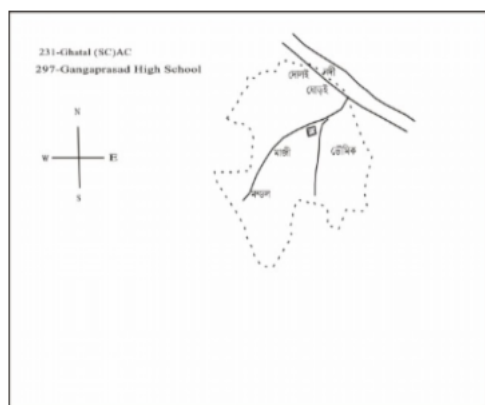

নির্বাচক নিবন্ধন আধিকারিকের স্বাক্ষর

Nazri Naksha

Google Map View

Polling Station Building Front View

Polling Station Front View

Cad View

Key MAP View

1 নাম : প্রভাস দোলই পিতার নাম: শচীন্দ্র দোলই বাড়ির নং : n0084 বয়স : 46 লিঙ্গ : পুরুষ	LBT2153716 ফটো উপলব্ধ	2 নাম : বুলটি দোলই স্বামীর নাম: অজিত দোলই বাড়ির নং : n0084 বয়স : 37 লিঙ্গ : মহিলা	NUT1250141 ফটো উপলব্ধ	3 নাম : অজিত দোলই পিতার নাম: অমল্য দোলই বাড়ির নং : n0084 বয়স : 55 লিঙ্গ : পুরুষ	WB/29/199/024230 ফটো উপলব্ধ
4 নাম : শান্তী দোলই স্বামীর নাম: তপন দোলই বাড়ির নং : n0084 বয়স : 36 লিঙ্গ : মহিলা	NUT1404672 ফটো উপলব্ধ	5 নাম : লক্ষী দোলই স্বামীর নাম: প্রভাস দোলই বাড়ির নং : n0084 বয়স : 42 লিঙ্গ : মহিলা	LBT1870104 ফটো উপলব্ধ	6 নাম : শচীন্দ্র নাথ দোলই পিতার নাম: অমল্য দোলই বাড়ির নং : n0084 বয়স : 71 লিঙ্গ : পুরুষ	NUT2470656 ফটো উপলব্ধ
7 নাম : সুজাতা দোলই পিতার নাম: প্রভাস দোলই বাড়ির নং : এন0084 বয়স : 23 লিঙ্গ : মহিলা	NUT2707826 ফটো উপলব্ধ	8 নাম : তপন দোলই পিতার নাম: শচীন্দ্র দোলই বাড়ির নং : n0084 বয়স : 42 লিঙ্গ : পুরুষ	LBT2153724 ফটো উপলব্ধ	9 নাম : অপর্ণা কুইল্যা স্বামীর নাম: শম্ভু নাথ কুইল্যা বাড়ির নং : n0035 বয়স : 38 লিঙ্গ : মহিলা	LBT2153690 ফটো উপলব্ধ
10 নাম : শঙ্কর কুইল্যা পিতার নাম: পঞ্চানন কুইল্যা বাড়ির নং : n0035 বয়স : 49 লিঙ্গ : পুরুষ	NUT2579126 ফটো উপলব্ধ	11 নাম : বিশ্বনাথ কুইল্যা পিতার নাম: পঞ্চানন কুইল্যা বাড়ির নং : n0035 বয়স : 62 লিঙ্গ : পুরুষ	NUT1404649 ফটো উপলব্ধ	12 নাম : সন্তোষ কুইল্যা পিতার নাম: বিশ্বনাথ কুইল্যা বাড়ির নং : n0035 বয়স : 34 লিঙ্গ : পুরুষ	NUT1779172 ফটো উপলব্ধ
13 নাম : নিরুপমা কুইল্যা স্বামীর নাম: শঙ্কর কুইল্যা বাড়ির নং : n0035 বয়স : 33 লিঙ্গ : মহিলা	NUT1779214 ফটো উপলব্ধ	14 নাম : শম্ভু নাথ কুইল্যা পিতার নাম: পঞ্চানন কুইল্যা বাড়ির নং : n0035 বয়স : 53 লিঙ্গ : পুরুষ	WB/29/199/024734 ফটো উপলব্ধ	15 নাম : মালতী কুইল্যা স্বামীর নাম: বিশ্বনাথ কুইল্যা বাড়ির নং : n0034 বয়স : 59 লিঙ্গ : মহিলা	WB/29/199/024441 ফটো উপলব্ধ
16 নাম : সুজাতা কুইল্যা স্বামীর নাম: সন্তোষ কুইল্যা বাড়ির নং : N0035 বয়স : 28 লিঙ্গ : মহিলা	XUN2372928 ফটো উপলব্ধ	17 নাম : স্মৃতি চক্রবর্তী পিতার নাম: অশোক চক্রবর্তী বাড়ির নং : এন0068 বয়স : 28 লিঙ্গ : মহিলা	NUT2182541 ফটো উপলব্ধ	18 নাম : নিবেদিতা কর গুপ্ত পিতার নাম: অজিত কর গুপ্ত বাড়ির নং : n0068 বয়স : 42 লিঙ্গ : মহিলা	LBT1657519 ফটো উপলব্ধ
19 নাম : তপন করগুপ্ত পিতার নাম: অজিত করগুপ্ত বাড়ির নং : n0068 বয়স : 52 লিঙ্গ : পুরুষ	LBT1657501 ফটো উপলব্ধ	20 নাম : আরতি করগুপ্ত স্বামীর নাম: রঞ্জিত করগুপ্ত বাড়ির নং : n0068 বয়স : 55 লিঙ্গ : মহিলা	WB/29/199/024607 ফটো উপলব্ধ	21 নাম : মেহশিশ করগুপ্ত পিতার নাম: রঞ্জিত করগুপ্ত বাড়ির নং : n0068 বয়স : 32 লিঙ্গ : পুরুষ	NUT1779248 ফটো উপলব্ধ
22 নাম : দেবশীষ করগুপ্ত পিতার নাম: রঞ্জিত করগুপ্ত বাড়ির নং : n0068 বয়স : 35 লিঙ্গ : পুরুষ	NUT1404631 ফটো উপলব্ধ	23 নাম : রঞ্জিত করগুপ্ত পিতার নাম: ফনি করগুপ্ত বাড়ির নং : n0068 বয়স : 58 লিঙ্গ : পুরুষ	WB/29/199/024759 ফটো উপলব্ধ	24 নাম : গীতা করগুপ্ত স্বামীর নাম: অজিতকুমার করগুপ্ত বাড়ির নং : n0068 বয়স : 76 লিঙ্গ : মহিলা	WB/29/199/024604 ফটো উপলব্ধ
25 নাম : স্বপন করগুপ্ত পিতার নাম: অজিত করগুপ্ত বাড়ির নং : n0068 বয়স : 52 লিঙ্গ : পুরুষ	LBT1869882 ফটো উপলব্ধ	26 নাম : নির্মালা করগুপ্ত পিতার নাম: তপন করগুপ্ত বাড়ির নং : এন0068 বয়স : 20 লিঙ্গ : পুরুষ	NUT2841997 ফটো উপলব্ধ	27 নাম : কুন্তল করগুপ্ত পিতার নাম: তপন কর গুপ্ত বাড়ির নং : এন0068 বয়স : 22 লিঙ্গ : পুরুষ	NUT2746188 ফটো উপলব্ধ
28 নাম : রীতা করগুপ্ত (সেনগুপ্ত) স্বামীর নাম: তপন করগুপ্ত বাড়ির নং : n0088 বয়স : 50 লিঙ্গ : মহিলা	LBT1869890 ফটো উপলব্ধ	29 নাম : সৌরভ গুছাইত পিতার নাম: রামপদ গুছাইত বাড়ির নং : n0094 বয়স : 28 লিঙ্গ : পুরুষ	NUT2193423 ফটো উপলব্ধ	30 নাম : সুব্রত গুছাইত পিতার নাম: রামপদ গুছাইত বাড়ির নং : এন062 বয়স : 25 লিঙ্গ : পুরুষ	NUT2395853 ফটো উপলব্ধ