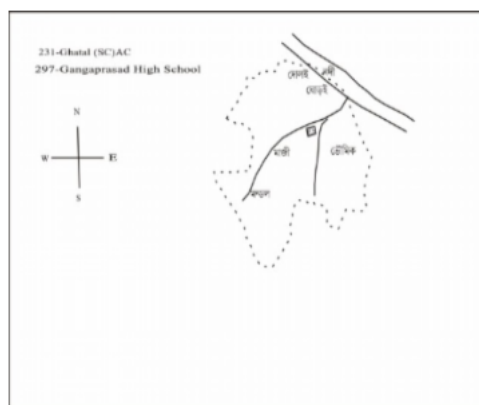

নির্বাচক নিবন্ধন আধিকারিকের স্বাক্ষর

Nazri Naksha

Google Map View

Polling Station Building Front View

Polling Station Front View

Cad View

Key MAP View

1 নাম : প্রভাস দোলই পিতার নাম: শচীন্দ্র দোলই বাড়ির নং : n0084 বয়স : 46 লিঙ্গ : পুরুষ	LBT2153716 ফটো উপলব্ধ	2 নাম : বুলটি দোলই স্বামীর নাম: অজিত দোলই বাড়ির নং : n0084 বয়স : 37 লিঙ্গ : মহিলা	NUT1250141 ফটো উপলব্ধ	3 নাম : অজিত দোলই পিতার নাম: অমল্য দোলই বাড়ির নং : n0084 বয়স : 55 লিঙ্গ : পুরুষ	WB/29/199/024230 ফটো উপলব্ধ
4 নাম : শান্তী দোলই স্বামীর নাম: তপন দোলই বাড়ির নং : n0084 বয়স : 36 লিঙ্গ : মহিলা	NUT1404672 ফটো উপলব্ধ	5 নাম : লক্ষী দোলই স্বামীর নাম: প্রভাস দোলই বাড়ির নং : n0084 বয়স : 42 লিঙ্গ : মহিলা	LBT1870104 ফটো উপলব্ধ	6 নাম : শচীন্দ্র নাথ দোলই পিতার নাম: অমল্য দোলই বাড়ির নং : n0084 বয়স : 71 লিঙ্গ : পুরুষ	NUT2470656 ফটো উপলব্ধ
7 নাম : সুজাতা দোলই পিতার নাম: প্রভাস দোলই বাড়ির নং : এন0084 বয়স : 23 লিঙ্গ : মহিলা	NUT2707826 ফটো উপলব্ধ	8 নাম : তপন দোলই পিতার নাম: শচীন্দ্র দোলই বাড়ির নং : n0084 বয়স : 42 লিঙ্গ : পুরুষ	LBT2153724 ফটো উপলব্ধ	9 নাম : অপর্ণা কুইল্যা স্বামীর নাম: শম্ভু নাথ কুইল্যা বাড়ির নং : n0035 বয়স : 38 লিঙ্গ : মহিলা	LBT2153690 ফটো উপলব্ধ
10 নাম : শঙ্কর কুইল্যা পিতার নাম: পঞ্চানন কুইল্যা বাড়ির নং : n0035 বয়স : 49 লিঙ্গ : পুরুষ	NUT2579126 ফটো উপলব্ধ	11 নাম : বিশ্বনাথ কুইল্যা পিতার নাম: পঞ্চানন কুইল্যা বাড়ির নং : n0035 বয়স : 62 লিঙ্গ : পুরুষ	NUT1404649 ফটো উপলব্ধ	12 নাম : সন্তোষ কুইল্যা পিতার নাম: বিশ্বনাথ কুইল্যা বাড়ির নং : n0035 বয়স : 34 লিঙ্গ : পুরুষ	NUT1779172 ফটো উপলব্ধ
13 নাম : নিরুপমা কুইল্যা স্বামীর নাম: শঙ্কর কুইল্যা বাড়ির নং : n0035 বয়স : 33 লিঙ্গ : মহিলা	NUT1779214 ফটো উপলব্ধ	14 নাম : শম্ভু নাথ কুইল্যা পিতার নাম: পঞ্চানন কুইল্যা বাড়ির নং : n0035 বয়স : 53 লিঙ্গ : পুরুষ	WB/29/199/024734 ফটো উপলব্ধ	15 নাম : মালতী কুইল্যা স্বামীর নাম: বিশ্বনাথ কুইল্যা বাড়ির নং : n0034 বয়স : 59 লিঙ্গ : মহিলা	WB/29/199/024441 ফটো উপলব্ধ
16 নাম : সুজাতা কুইল্যা স্বামীর নাম: সন্তোষ কুইল্যা বাড়ির নং : N0035 বয়স : 28 লিঙ্গ : মহিলা	XUN2372928 ফটো উপলব্ধ	17 নাম : স্মৃতি চক্রবর্তী পিতার নাম: অশোক চক্রবর্তী বাড়ির নং : এন0068 বয়স : 28 লিঙ্গ : মহিলা	NUT2182541 ফটো উপলব্ধ	18 নাম : নিবেদিতা কর গুপ্ত পিতার নাম: অজিত কর গুপ্ত বাড়ির নং : n0068 বয়স : 42 লিঙ্গ : মহিলা	LBT1657519 ফটো উপলব্ধ
19 নাম : তপন করগুপ্ত পিতার নাম: অজিত করগুপ্ত বাড়ির নং : n0068 বয়স : 52 লিঙ্গ : পুরুষ	LBT1657501 ফটো উপলব্ধ	20 নাম : আরতি করগুপ্ত স্বামীর নাম: রঞ্জিত করগুপ্ত বাড়ির নং : n0068 বয়স : 55 লিঙ্গ : মহিলা	WB/29/199/024607 ফটো উপলব্ধ	21 নাম : মেহশিশ করগুপ্ত পিতার নাম: রঞ্জিত করগুপ্ত বাড়ির নং : n0068 বয়স : 32 লিঙ্গ : পুরুষ	NUT1779248 ফটো উপলব্ধ
22 নাম : দেবশীষ করগুপ্ত পিতার নাম: রঞ্জিত করগুপ্ত বাড়ির নং : n0068 বয়স : 35 লিঙ্গ : পুরুষ	NUT1404631 ফটো উপলব্ধ	23 নাম : রঞ্জিত করগুপ্ত পিতার নাম: ফনি করগুপ্ত বাড়ির নং : n0068 বয়স : 58 লিঙ্গ : পুরুষ	WB/29/199/024759 ফটো উপলব্ধ	24 নাম : গীতা করগুপ্ত স্বামীর নাম: অজিতকুমার করগুপ্ত বাড়ির নং : n0068 বয়স : 76 লিঙ্গ : মহিলা	WB/29/199/024604 ফটো উপলব্ধ
25 নাম : স্বপন করগুপ্ত পিতার নাম: অজিত করগুপ্ত বাড়ির নং : n0068 বয়স : 52 লিঙ্গ : পুরুষ	LBT1869882 ফটো উপলব্ধ	26 নাম : নির্মালা করগুপ্ত পিতার নাম: তপন করগুপ্ত বাড়ির নং : এন0068 বয়স : 20 লিঙ্গ : পুরুষ	NUT2841997 ফটো উপলব্ধ	27 নাম : কুন্তল করগুপ্ত পিতার নাম: তপন কর গুপ্ত বাড়ির নং : এন0068 বয়স : 22 লিঙ্গ : পুরুষ	NUT2746188 ফটো উপলব্ধ
28 নাম : রীতা করগুপ্ত (সেনগুপ্ত) স্বামীর নাম: তপন করগুপ্ত বাড়ির নং : n0088 বয়স : 50 লিঙ্গ : মহিলা	LBT1869890 ফটো উপলব্ধ	29 নাম : সৌরভ গুছাইত পিতার নাম: রামপদ গুছাইত বাড়ির নং : n0094 বয়স : 28 লিঙ্গ : পুরুষ	NUT2193423 ফটো উপলব্ধ	30 নাম : সুব্রত গুছাইত পিতার নাম: রামপদ গুছাইত বাড়ির নং : এন062 বয়স : 25 লিঙ্গ : পুরুষ	NUT2395853 ফটো উপলব্ধ