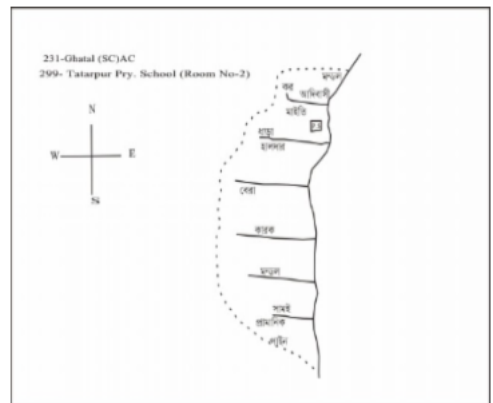

নির্বাচক নিবন্ধন আধিকারিকের স্বাক্ষর

Nazri Naksha

Google Map View

Polling Station Building Front View

Polling Station Front View

Cad View

Key MAP View

1 নাম : মানস কুমার কর পিতার নাম: গনেশ কর বাড়ির নং : n0018 বয়স : 58 লিঙ্গ : পুরুষ	LBT2209476 ফটো উপলব্ধ	2 নাম : সুভদ্রা কর স্বামীর নাম: মানস কর বাড়ির নং : n0018 বয়স : 48 লিঙ্গ : মহিলা	WB/29/199/027618 ফটো উপলব্ধ	3 নাম : মুনাল কর পিতার নাম: মানস কর বাড়ির নং : N0018 বয়স : 26 লিঙ্গ : পুরুষ	NUT2313443 ফটো উপলব্ধ
4 নাম : সায়ন্তু পাইন পিতার নাম: কিশোরী পাইন বাড়ির নং : n0000 বয়স : 26 লিঙ্গ : পুরুষ	NUT2558757 ফটো উপলব্ধ	5 নাম : সূতুফা কারক স্বামীর নাম: স্বপন কারক বাড়ির নং : এন0141 বয়স : 42 লিঙ্গ : মহিলা	LBT1872084 ফটো উপলব্ধ	6 নাম : প্রিয়াঙ্কা কারক পিতার নাম: রাধাকৃষ্ণ কারক বাড়ির নং : এন0066 বয়স : 24 লিঙ্গ : মহিলা	NUT2699114 ফটো উপলব্ধ
7 নাম : স্বপন কারক পিতার নাম: কার্তিক কারক বাড়ির নং : এন0141 বয়স : 44 লিঙ্গ : পুরুষ	LBT1658988 ফটো উপলব্ধ	8 নাম : সায়ন কারক পিতার নাম: স্বপন কারক বাড়ির নং : এন0141 বয়স : 22 লিঙ্গ : পুরুষ	NUT2719557 ফটো উপলব্ধ	9 নাম : মৌপিয়া কারক পিতার নাম: গোবিন্দ কারক বাড়ির নং : এন0065 বয়স : 22 লিঙ্গ : মহিলা	NUT2816908 ফটো উপলব্ধ
10 নাম : রামকৃষ্ণ কারক পিতার নাম: প্রহলাদ কারক বাড়ির নং : n0066 বয়স : 64 লিঙ্গ : পুরুষ	NUT2842854 ফটো উপলব্ধ	11 নাম : সুরেখা কারক স্বামীর নাম: রাধেকৃষ্ণ কারক বাড়ির নং : n0066 বয়স : 47 লিঙ্গ : মহিলা	LBT1334929 ফটো উপলব্ধ	12 নাম : রাধাকৃষ্ণ কারক পিতার নাম: প্রহ্লাদ কারক বাড়ির নং : n0066 বয়স : 56 লিঙ্গ : পুরুষ	NUT1289602 ফটো উপলব্ধ
13 নাম : কৃষ্ণেন্দু কারক পিতার নাম: গোবিন্দ কারক বাড়ির নং : n0065 বয়স : 24 লিঙ্গ : পুরুষ	NUT2588093 ফটো উপলব্ধ	14 নাম : রাজকুমার কারক পিতার নাম: রামকৃষ্ণ কারক বাড়ির নং : n0066 বয়স : 31 লিঙ্গ : পুরুষ	NUT1980895 ফটো উপলব্ধ	15 নাম : অনিশ কারক পিতার নাম: রাধাকৃষ্ণ কারক বাড়ির নং : এন0066 বয়স : 21 লিঙ্গ : পুরুষ	NUT2816882 ফটো উপলব্ধ
16 নাম : মল্লিকা কারক স্বামীর নাম: শ্রীকৃষ্ণ কারক বাড়ির নং : n0066 বয়স : 35 লিঙ্গ : মহিলা	NUT1598325 ফটো উপলব্ধ	17 নাম : শ্রীকৃষ্ণ কারক পিতার নাম: প্রহ্লাদ চন্দ্র কারক বাড়ির নং : n0066 বয়স : 46 লিঙ্গ : পুরুষ	NUT1598317 ফটো উপলব্ধ	18 নাম : নবকুমার কারক পিতার নাম: হরেকৃষ্ণ কারক বাড়ির নং : n0066 বয়স : 30 লিঙ্গ : পুরুষ	NUT1980903 ফটো উপলব্ধ
19 নাম : শ্যামলী কারক স্বামীর নাম: হরেকৃষ্ণ কারক বাড়ির নং : n0066 বয়স : 50 লিঙ্গ : মহিলা	WB/29/199/027727 ফটো উপলব্ধ	20 নাম : হরেকৃষ্ণ কারক পিতার নাম: প্রহ্লাদ কারক বাড়ির নং : n0066 বয়স : 58 লিঙ্গ : পুরুষ	WB/29/199/027197 ফটো উপলব্ধ	21 নাম : ছায়ারানী কারক স্বামীর নাম: রামকৃষ্ণ কারক বাড়ির নং : n0066 বয়স : 53 লিঙ্গ : মহিলা	WB/29/199/027726 ফটো উপলব্ধ
22 নাম : কৃষ্ণা কারক স্বামীর নাম: গোবিন্দ কারক বাড়ির নং : n0065 বয়স : 43 লিঙ্গ : মহিলা	LBT1334937 ফটো উপলব্ধ	23 নাম : গোবিন্দ কারক পিতার নাম: প্রফুল্ল কারক বাড়ির নং : n0065 বয়স : 52 লিঙ্গ : পুরুষ	WB/29/199/027207 ফটো উপলব্ধ	24 নাম : মিতা কোলে স্বামীর নাম: শ্যামল কোলে বাড়ির নং : n0119 বয়স : 43 লিঙ্গ : মহিলা	LBT1871334 ফটো উপলব্ধ
25 নাম : শ্যামল কোলে পিতার নাম: সতীশ কোলে বাড়ির নং : n0102 বয়স : 54 লিঙ্গ : পুরুষ	LBT1871318 ফটো উপলব্ধ	26 নাম : সৌরভ কোলে পিতার নাম: শ্যামল কোলে বাড়ির নং : এন0102 বয়স : 23 লিঙ্গ : পুরুষ	NUT2708683 ফটো উপলব্ধ	27 নাম : তমাল কোলে পিতার নাম: সতীশ কোলে বাড়ির নং : n0102 বয়স : 47 লিঙ্গ : পুরুষ	LBT1871326 ফটো উপলব্ধ
28 নাম : সমান্তী কোলে স্বামীর নাম: তমাল কোলে বাড়ির নং : n0102 বয়স : 33 লিঙ্গ : মহিলা	NUT2186229 ফটো উপলব্ধ	29 নাম : মিলন ষোড়ই পিতার নাম: মানিক চন্দ্র ষোড়ই বাড়ির নং : এন0088 বয়স : 24 লিঙ্গ : পুরুষ	NUT2705549 ফটো উপলব্ধ	30 নাম : মীরা রানী ষোড়ই স্বামীর নাম: মানিক চন্দ্র ষোড়ই বাড়ির নং : n0088 বয়স : 43 লিঙ্গ : মহিলা	LBT1659101 ফটো উপলব্ধ