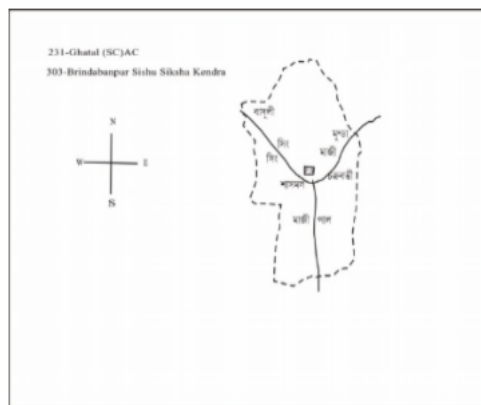

নির্বাচক নিবন্ধন আধিকারিকের স্বাক্ষর

Nazri Naksha

Google Map View

Polling Station Building Front View

Polling Station Front View

Cad View

Key MAP View

1 নাম : মীনা অধিকারী স্বামীর নাম: অনুকুল অধিকারী বাড়ির নং : n0013 বয়স : 42 লিঙ্গ : মহিলা	NUT1329309 ফটো উপলব্ধ	2 নাম : অনুকুল অধিকারী পিতার নাম: যতীন্দ্রনাথ অধিকারী বাড়ির নং : n0013 বয়স : 56 লিঙ্গ : পুরুষ	WB/29/199/069315 ফটো উপলব্ধ	3 নাম : অক্ষয় কুমার অধিকারী পিতার নাম: যতীন্দ্রনাথ অধিকারী বাড়ির নং : n0013 বয়স : 73 লিঙ্গ : পুরুষ	WB/29/199/069021 ফটো উপলব্ধ
4 নাম : লক্ষ্মীকান্ত অধিকারী পিতার নাম: যতীন্দ্রনাথ অধিকারী বাড়ির নং : n0013 বয়স : 54 লিঙ্গ : পুরুষ	WB/29/199/069115 ফটো উপলব্ধ	5 নাম : মৃদুলা কুঁতি অধিকারী স্বামীর নাম: উৎপল অধিকারী বাড়ির নং : n0091 বয়স : 28 লিঙ্গ : মহিলা	NUT2193506 ফটো উপলব্ধ	6 নাম : ভাজু কিসকু পিতার নাম: ভরত কিসকু বাড়ির নং : n0004 বয়স : 49 লিঙ্গ : পুরুষ	WB/29/199/069242 ফটো উপলব্ধ
7 নাম : ফুলমনি কিস্কু স্বামীর নাম: কান্ত কিস্কু বাড়ির নং : n0003 বয়স : 44 লিঙ্গ : মহিলা	LBT1337054 ফটো উপলব্ধ	8 নাম : কান্ত কিসকু পিতার নাম: ভরত কিসকু বাড়ির নং : n0003 বয়স : 56 লিঙ্গ : পুরুষ	WB/29/199/069243 ফটো উপলব্ধ	9 নাম : জীমা কিস্কু স্বামীর নাম: ভাজু কিস্কু বাড়ির নং : n0004 বয়স : 39 লিঙ্গ : মহিলা	LBT2045722 ফটো উপলব্ধ
10 নাম : সঞ্জয় কুমার ঘড়া পিতার নাম: গনেশ ঘড়া বাড়ির নং : 45 বয়স : 43 লিঙ্গ : পুরুষ	NUT1329408 ফটো উপলব্ধ	11 নাম : গনেশচন্দ্র ঘড়া পিতার নাম: ধরনী ঘড়া বাড়ির নং : n0043 বয়স : 76 লিঙ্গ : পুরুষ	WB/29/199/069466 ফটো উপলব্ধ	12 নাম : লীলারানী ঘড়া স্বামীর নাম: নিরঞ্জন ঘড়া বাড়ির নং : n0046 বয়স : 57 লিঙ্গ : মহিলা	WB/29/199/069204 ফটো উপলব্ধ
13 নাম : নিরঞ্জন ঘড়া পিতার নাম: ধরনী ঘড়া বাড়ির নং : n0046 বয়স : 65 লিঙ্গ : পুরুষ	WB/29/199/069206 ফটো উপলব্ধ	14 নাম : প্রসেনজিৎ ঘড়া পিতার নাম: মদন ঘড়া বাড়ির নং : n0044 বয়স : 37 লিঙ্গ : পুরুষ	LBT2157170 ফটো উপলব্ধ	15 নাম : রিম্পা (সামন্ত) ঘড়া স্বামীর নাম: সঞ্জয় ঘড়া বাড়ির নং : 45 বয়স : 36 লিঙ্গ : মহিলা	NUT1603430 ফটো উপলব্ধ
16 নাম : মদনচন্দ্র ঘড়া পিতার নাম: ধরনী ঘড়া বাড়ির নং : n0044 বয়স : 72 লিঙ্গ : পুরুষ	NUT2700086 ফটো উপলব্ধ	17 নাম : সৌরভ ঘড়া পিতার নাম: বিশ্বনাথ ঘড়া বাড়ির নং : এন00 বয়স : 24 লিঙ্গ : পুরুষ	NUT2708816 ফটো উপলব্ধ	18 নাম : নিমাইচন্দ্র ঘড়া পিতার নাম: ধরনী ঘড়া বাড়ির নং : n0045 বয়স : 69 লিঙ্গ : পুরুষ	NUT2700060 ফটো উপলব্ধ
19 নাম : জয়ন্ত ঘড়া পিতার নাম: নিরঞ্জন ঘড়া বাড়ির নং : n0046 বয়স : 27 লিঙ্গ : পুরুষ	NUT2266328 ফটো উপলব্ধ	20 নাম : তনুশ্রী ঘড়া স্বামীর নাম: মদনচন্দ্র ঘড়া বাড়ির নং : n0044 বয়স : 60 লিঙ্গ : মহিলা	NUT2535771 ফটো উপলব্ধ	21 নাম : উষারানী ঘড়া স্বামীর নাম: নিমাইচন্দ্র ঘড়া বাড়ির নং : n0045 বয়স : 62 লিঙ্গ : মহিলা	NUT2700052 ফটো উপলব্ধ
22 নাম : সুরজিত ঘড়া মায়ের নাম: পুষ্পরানী ঘড়া বাড়ির নং : n0042 বয়স : 35 লিঙ্গ : পুরুষ	NUT1603422 ফটো উপলব্ধ	23 নাম : মাধবী ঘড়া স্বামীর নাম: বিশ্বনাথ ঘড়া বাড়ির নং : n0042 বয়স : 44 লিঙ্গ : মহিলা	LBT1338748 ফটো উপলব্ধ	24 নাম : বিশ্বনাথ ঘড়া পিতার নাম: কার্তিক ঘড়া বাড়ির নং : n0042 বয়স : 52 লিঙ্গ : পুরুষ	WB/29/199/069384 ফটো উপলব্ধ
25 নাম : পুষ্পরানী ঘোড়া স্বামীর নাম: কার্তিক ঘড়া বাড়ির নং : n0042 বয়স : 71 লিঙ্গ : মহিলা	NUT2508620 ফটো উপলব্ধ	26 নাম : তাপসী চক্রবর্তী স্বামীর নাম: কাশীনাথ চক্রবর্তী বাড়ির নং : n0082 বয়স : 36 লিঙ্গ : মহিলা	NUT1407170 ফটো উপলব্ধ	27 নাম : শশুনাথ চক্রবর্তী মায়ের নাম: অর্চনা চক্রবর্তী বাড়ির নং : n0082 বয়স : 37 লিঙ্গ : পুরুষ	NUT1407162 ফটো উপলব্ধ
28 নাম : নন্দিতা চক্রবর্তী স্বামীর নাম: বিশ্বনাথ চক্রবর্তী বাড়ির নং : n0082 বয়স : 49 লিঙ্গ : মহিলা	LBT1244839 ফটো উপলব্ধ	29 নাম : বিশ্বনাথ চক্রবর্তী পিতার নাম: হৃষীকেশ চক্রবর্তী বাড়ির নং : n0082 বয়স : 53 লিঙ্গ : পুরুষ	WB/29/199/069486 ফটো উপলব্ধ	30 নাম : অর্চনাবালা চক্রবর্তী স্বামীর নাম: হৃষীকেশ চক্রবর্তী বাড়ির নং : n0082 বয়স : 63 লিঙ্গ : মহিলা	WB/29/199/069400 ফটো উপলব্ধ