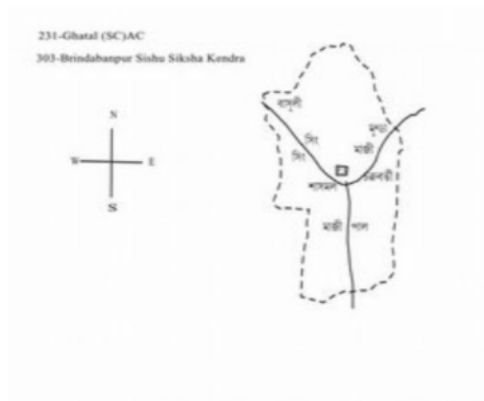

Nazri Naksha