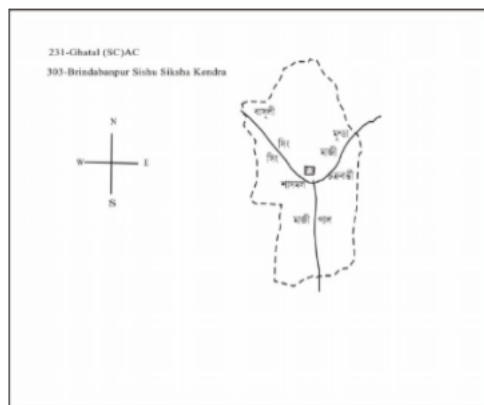

নির্বাচক নিবন্ধন আধিকারিকের স্বাক্ষর

Nazri Naksha

Google Map View

Polling Station Building Front View

Polling Station Front View

Cad View

Key MAP View

1 নাম : মীনা অধিকারী স্বামীর নাম: অনুকুল অধিকারী বাড়ির নং : n0013 বয়স : 42 লিঙ্গ : মহিলা	NUT1329309 ফটো উপলব্ধ	2 নাম : অনুকুল অধিকারী পিতার নাম: যতীন্দ্রনাথ অধিকারী বাড়ির নং : n0013 বয়স : 56 লিঙ্গ : পুরুষ	WB/29/199/069315 ফটো উপলব্ধ	3 নাম : অক্ষয় কুমার অধিকারী পিতার নাম: যতীন্দ্রনাথ অধিকারী বাড়ির নং : n0013 বয়স : 73 লিঙ্গ : পুরুষ	WB/29/199/069021 ফটো উপলব্ধ
4 নাম : লক্ষ্মীকান্ত অধিকারী পিতার নাম: যতীন্দ্রনাথ অধিকারী বাড়ির নং : n0013 বয়স : 54 লিঙ্গ : পুরুষ	WB/29/199/069115 ফটো উপলব্ধ	5 নাম : মৃদুলা কুঁতি অধিকারী স্বামীর নাম: উৎপল অধিকারী বাড়ির নং : n0091 বয়স : 28 লিঙ্গ : মহিলা	NUT2193506 ফটো উপলব্ধ	6 নাম : ভাজু কিসকু পিতার নাম: ভরত কিসকু বাড়ির নং : n0004 বয়স : 49 লিঙ্গ : পুরুষ	WB/29/199/069242 ফটো উপলব্ধ
7 নাম : ফুলমনি কিস্কু স্বামীর নাম: কান্ত কিস্কু বাড়ির নং : n0003 বয়স : 44 লিঙ্গ : মহিলা	LBT1337054 ফটো উপলব্ধ	8 নাম : কান্ত কিসকু পিতার নাম: ভরত কিসকু বাড়ির নং : n0003 বয়স : 56 লিঙ্গ : পুরুষ	WB/29/199/069243 ফটো উপলব্ধ	9 নাম : জীমা কিস্কু স্বামীর নাম: ভাজু কিস্কু বাড়ির নং : n0004 বয়স : 39 লিঙ্গ : মহিলা	LBT2045722 ফটো উপলব্ধ
10 নাম : সঞ্জয় কুমার ঘড়া পিতার নাম: গনেশ ঘড়া বাড়ির নং : 45 বয়স : 43 লিঙ্গ : পুরুষ	NUT1329408 ফটো উপলব্ধ	11 নাম : গনেশচন্দ্র ঘড়া পিতার নাম: ধরনী ঘড়া বাড়ির নং : n0043 বয়স : 76 লিঙ্গ : পুরুষ	WB/29/199/069466 ফটো উপলব্ধ	12 নাম : লীলারানী ঘড়া স্বামীর নাম: নিরঞ্জন ঘড়া বাড়ির নং : n0046 বয়স : 57 লিঙ্গ : মহিলা	WB/29/199/069204 ফটো উপলব্ধ
13 নাম : নিরঞ্জন ঘড়া পিতার নাম: ধরনী ঘড়া বাড়ির নং : n0046 বয়স : 65 লিঙ্গ : পুরুষ	WB/29/199/069206 ফটো উপলব্ধ	14 নাম : প্রসেনজিৎ ঘড়া পিতার নাম: মদন ঘড়া বাড়ির নং : n0044 বয়স : 37 লিঙ্গ : পুরুষ	LBT2157170 ফটো উপলব্ধ	15 নাম : রিম্পা (সামন্ত) ঘড়া স্বামীর নাম: সঞ্জয় ঘড়া বাড়ির নং : 45 বয়স : 36 লিঙ্গ : মহিলা	NUT1603430 ফটো উপলব্ধ
16 নাম : মদনচন্দ্র ঘড়া পিতার নাম: ধরনী ঘড়া বাড়ির নং : n0044 বয়স : 72 লিঙ্গ : পুরুষ	NUT2700086 ফটো উপলব্ধ	17 নাম : সৌরভ ঘড়া পিতার নাম: বিশ্বনাথ ঘড়া বাড়ির নং : এন00 বয়স : 24 লিঙ্গ : পুরুষ	NUT2708816 ফটো উপলব্ধ	18 নাম : নিমাইচন্দ্র ঘড়া পিতার নাম: ধরনী ঘড়া বাড়ির নং : n0045 বয়স : 69 লিঙ্গ : পুরুষ	NUT2700060 ফটো উপলব্ধ
19 নাম : জয়ন্ত ঘড়া পিতার নাম: নিরঞ্জন ঘড়া বাড়ির নং : n0046 বয়স : 27 লিঙ্গ : পুরুষ	NUT2266328 ফটো উপলব্ধ	20 নাম : তনুশ্রী ঘড়া স্বামীর নাম: মদনচন্দ্র ঘড়া বাড়ির নং : n0044 বয়স : 60 লিঙ্গ : মহিলা	NUT2535771 ফটো উপলব্ধ	21 নাম : উষারানী ঘড়া স্বামীর নাম: নিমাইচন্দ্র ঘড়া বাড়ির নং : n0045 বয়স : 62 লিঙ্গ : মহিলা	NUT2700052 ফটো উপলব্ধ
22 নাম : সুরজিত ঘড়া মায়ের নাম: পুষ্পরানী ঘড়া বাড়ির নং : n0042 বয়স : 35 লিঙ্গ : পুরুষ	NUT1603422 ফটো উপলব্ধ	23 নাম : মাধবী ঘড়া স্বামীর নাম: বিশ্বনাথ ঘড়া বাড়ির নং : n0042 বয়স : 44 লিঙ্গ : মহিলা	LBT1338748 ফটো উপলব্ধ	24 নাম : বিশ্বনাথ ঘড়া পিতার নাম: কার্তিক ঘড়া বাড়ির নং : n0042 বয়স : 52 লিঙ্গ : পুরুষ	WB/29/199/069384 ফটো উপলব্ধ
25 নাম : পুষ্পরানী ঘোড়া স্বামীর নাম: কার্তিক ঘড়া বাড়ির নং : n0042 বয়স : 71 লিঙ্গ : মহিলা	NUT2508620 ফটো উপলব্ধ	26 নাম : তাপসী চক্রবর্তী স্বামীর নাম: কাশীনাথ চক্রবর্তী বাড়ির নং : n0082 বয়স : 36 লিঙ্গ : মহিলা	NUT1407170 ফটো উপলব্ধ	27 নাম : শশুনাথ চক্রবর্তী মায়ের নাম: অর্চনা চক্রবর্তী বাড়ির নং : n0082 বয়স : 37 লিঙ্গ : পুরুষ	NUT1407162 ফটো উপলব্ধ
28 নাম : নন্দিতা চক্রবর্তী স্বামীর নাম: বিশ্বনাথ চক্রবর্তী বাড়ির নং : n0082 বয়স : 49 লিঙ্গ : মহিলা	LBT1244839 ফটো উপলব্ধ	29 নাম : বিশ্বনাথ চক্রবর্তী পিতার নাম: হৃষীকেশ চক্রবর্তী বাড়ির নং : n0082 বয়স : 53 লিঙ্গ : পুরুষ	WB/29/199/069486 ফটো উপলব্ধ	30 নাম : অর্চনাবালা চক্রবর্তী স্বামীর নাম: হৃষীকেশ চক্রবর্তী বাড়ির নং : n0082 বয়স : 63 লিঙ্গ : মহিলা	WB/29/199/069400 ফটো উপলব্ধ