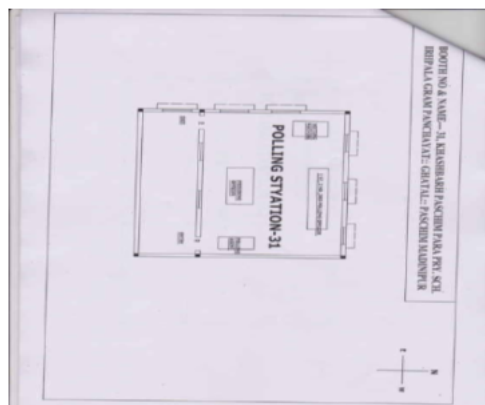

নির্বাচক নিবন্ধন আধিকারিকের স্বাক্ষর

Nazri Naksha

Google Map View

Polling Station Building Front View

Polling Station Front View

Cad View

Key MAP View

1	WB/28/197/054091	নাম : সোমা দে (মাল্লা) স্বামীর নাম: শিশির মাল্লা বাড়ির নং : n0061 বয়স : 56 লিঙ্গ : মহিলা	ফটো উপলব্ধ	2	WB/28/197/063173	নাম : কাঞ্চন অধিকারী স্বামীর নাম: নিরঞ্জন অধিকারী বাড়ির নং : n0109 বয়স : 55 লিঙ্গ : মহিলা	ফটো উপলব্ধ	3	WB/28/197/063210	নাম : আরতি অধিকারী স্বামীর নাম: গৌর অধিকারী বাড়ির নং : n0110 বয়স : 71 লিঙ্গ : মহিলা	ফটো উপলব্ধ	
4	GFL1427129	নাম : চিন্ময়কুমার অধিকারী পিতার নাম: গৌর অধিকারী বাড়ির নং : n0110 বয়স : 45 লিঙ্গ : পুরুষ	ফটো উপলব্ধ	5	NUT2436053	নাম : মোহন অধিকারী পিতার নাম: সুধীর অধিকারী বাড়ির নং : n0111 বয়স : 64 লিঙ্গ : পুরুষ	ফটো উপলব্ধ	6	NUT2482495	নাম : ছবি অধিকারী স্বামীর নাম: মোহন অধিকারী বাড়ির নং : n0111 বয়স : 58 লিঙ্গ : মহিলা	ফটো উপলব্ধ	
7	GFL0145938	নাম : বেলারানী অধিকারী স্বামীর নাম: চণ্ডী চরন অধিকারী বাড়ির নং : n0111 বয়স : 55 লিঙ্গ : মহিলা	ফটো উপলব্ধ	8	NUT2552628	নাম : বর্না শাসমল স্বামীর নাম: কিংকর শাসমল বাড়ির নং : এন091 বয়স : 27 লিঙ্গ : মহিলা	ফটো উপলব্ধ	9	WB/28/197/063152	নাম : মদন অধিকারী পিতার নাম: কৃষ্ণপদ অধিকারী বাড়ির নং : n0112 বয়স : 71 লিঙ্গ : পুরুষ	ফটো উপলব্ধ	
10	WB/28/197/063484	নাম : গায়ত্রী অধিকারী স্বামীর নাম: মদন অধিকারী বাড়ির নং : n0112 বয়স : 61 লিঙ্গ : মহিলা	ফটো উপলব্ধ	11	WB/28/197/063010	নাম : নিরঞ্জন অধিকারী পিতার নাম: সুধীর অধিকারী বাড়ির নং : n0145 বয়স : 61 লিঙ্গ : পুরুষ	ফটো উপলব্ধ	12	NUT1452820	নাম : লিপিকা অধিকারী স্বামীর নাম: সিদ্ধার্থ অধিকারী বাড়ির নং : n0114 বয়স : 35 লিঙ্গ : মহিলা	ফটো উপলব্ধ	
13	NUT2003192	নাম : প্রীতম অধিকারী পিতার নাম: প্রফুল্ল অধিকারী বাড়ির নং : n0114 বয়স : 29 লিঙ্গ : পুরুষ	ফটো উপলব্ধ	14	WB/28/197/063912	নাম : শিউলী অধিকারী স্বামীর নাম: প্রফুল্ল অধিকারী বাড়ির নং : n0114 বয়স : 49 লিঙ্গ : মহিলা	ফটো উপলব্ধ	15	WB/28/197/063485	নাম : গঙ্গা অধিকারী স্বামীর নাম: তীর্থ অধিকারী বাড়ির নং : n0114 বয়স : 75 লিঙ্গ : মহিলা	ফটো উপলব্ধ	
16	WB/28/197/063056	নাম : তীর্থ অধিকারী পিতার নাম: কৃষ্ণপদ অধিকারী বাড়ির নং : n0114 বয়স : 83 লিঙ্গ : পুরুষ	ফটো উপলব্ধ	17	GFL2234938	নাম : মৌসুমী অধিকারী স্বামীর নাম: কার্তিক অধিকারী বাড়ির নং : n0113 বয়স : 41 লিঙ্গ : মহিলা	ফটো উপলব্ধ	18	GFL2234920	নাম : কার্তিক অধিকারী পিতার নাম: মোহন অধিকারী বাড়ির নং : n0113 বয়স : 44 লিঙ্গ : পুরুষ	ফটো উপলব্ধ	
19	NUT2997575	নাম : চণ্ডীচরন অধিকারী পিতার নাম: কৃষ্ণপদ অধিকারী বাড়ির নং : এন0113 বয়স : 61 লিঙ্গ : পুরুষ	ফটো উপলব্ধ	20	NUT1808369	নাম : রুমা অধিকারী স্বামীর নাম: অনূপ অধিকারী বাড়ির নং : n0112 বয়স : 33 লিঙ্গ : মহিলা	ফটো উপলব্ধ	21	GFL1427103	নাম : অনূপ অধিকারী পিতার নাম: মদন অধিকারী বাড়ির নং : n0112 বয়স : 44 লিঙ্গ : পুরুষ	ফটো উপলব্ধ	
22	WB/28/197/063677	নাম : সিদ্ধার্থ অধিকারী পিতার নাম: তীর্থ কুমার অধিকারী বাড়ির নং : n0114 বয়স : 50 লিঙ্গ : পুরুষ	ফটো উপলব্ধ	23	NUT2324911	নাম : সোমা অধিকারী স্বামীর নাম: চিন্ময় কুমার অধিকারী বাড়ির নং : n0110 বয়স : 27 লিঙ্গ : মহিলা	ফটো উপলব্ধ	24	NUT2335461	নাম : রবিন্দ্র অধিকারী পিতার নাম: নিরঞ্জন অধিকারী বাড়ির নং : n0145 বয়স : 26 লিঙ্গ : পুরুষ	ফটো উপলব্ধ	
25	NUT2479053	নাম : প্রফুল্ল অধিকারী পিতার নাম: তীর্থ অধিকারী বাড়ির নং : n0114 বয়স : 54 লিঙ্গ : পুরুষ	ফটো উপলব্ধ	26	NUT2324937	নাম : অনূপ কুমার মন্ডল পিতার নাম: শ্রীকান্ত মন্ডল বাড়ির নং : n0064 বয়স : 27 লিঙ্গ : পুরুষ	ফটো উপলব্ধ	27	NUT2364925	নাম : আল্পনা বাড়ী করণ স্বামীর নাম: রাজিব করণ বাড়ির নং : এন0064 বয়স : 28 লিঙ্গ : মহিলা	ফটো উপলব্ধ	
Q	28	NUT2833986	নাম : চম্পা মন্ডল স্বামীর নাম: অনূপ কুমার মন্ডল বাড়ির নং : এন0038 বয়স : 23 লিঙ্গ : মহিলা	ফটো উপলব্ধ	29	GFL2548535	নাম : শান্তনা করন স্বামীর নাম: উৎপল করন বাড়ির নং : n0065 বয়স : 45 লিঙ্গ : মহিলা	ফটো উপলব্ধ	30	GFL1529163	নাম : উৎপল কুমার করন পিতার নাম: মুক্তারাম করন বাড়ির নং : n0065 বয়স : 47 লিঙ্গ : পুরুষ	ফটো উপলব্ধ