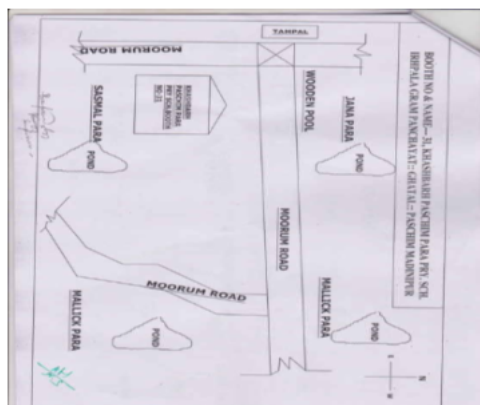

নির্বাচক নিবন্ধন আধিকারিকের স্বাক্ষর

Nazri Naksha

Google Map View

Polling Station Building Front View

Polling Station Front View

Cad View

Key MAP View

1	WB/28/197/054091	নাম : সোমা দে (মাল্লা) স্বামীর নাম: শিশির মাল্লা বাড়ির নং : n0061 বয়স : 56 লিঙ্গ : মহিলা	ফটো উপলব্ধ	2	WB/28/197/063173	নাম : কাঞ্চন অধিকারী স্বামীর নাম: নিরঞ্জন অধিকারী বাড়ির নং : n0109 বয়স : 55 লিঙ্গ : মহিলা	ফটো উপলব্ধ	3	WB/28/197/063210	নাম : আরতি অধিকারী স্বামীর নাম: গৌর অধিকারী বাড়ির নং : n0110 বয়স : 71 লিঙ্গ : মহিলা	ফটো উপলব্ধ	
4	GFL1427129	নাম : চিন্ময়কুমার অধিকারী পিতার নাম: গৌর অধিকারী বাড়ির নং : n0110 বয়স : 45 লিঙ্গ : পুরুষ	ফটো উপলব্ধ	5	NUT2436053	নাম : মোহন অধিকারী পিতার নাম: সুধীর অধিকারী বাড়ির নং : n0111 বয়স : 64 লিঙ্গ : পুরুষ	ফটো উপলব্ধ	6	NUT2482495	নাম : ছবি অধিকারী স্বামীর নাম: মোহন অধিকারী বাড়ির নং : n0111 বয়স : 58 লিঙ্গ : মহিলা	ফটো উপলব্ধ	
7	GFL0145938	নাম : বেলারানী অধিকারী স্বামীর নাম: চণ্ডী চরন অধিকারী বাড়ির নং : n0111 বয়স : 55 লিঙ্গ : মহিলা	ফটো উপলব্ধ	8	NUT2552628	নাম : বর্না শাসমল স্বামীর নাম: কিংকর শাসমল বাড়ির নং : এন091 বয়স : 27 লিঙ্গ : মহিলা	ফটো উপলব্ধ	9	WB/28/197/063152	নাম : মদন অধিকারী পিতার নাম: কৃষ্ণপদ অধিকারী বাড়ির নং : n0112 বয়স : 71 লিঙ্গ : পুরুষ	ফটো উপলব্ধ	
10	WB/28/197/063484	নাম : গায়ত্রী অধিকারী স্বামীর নাম: মদন অধিকারী বাড়ির নং : n0112 বয়স : 61 লিঙ্গ : মহিলা	ফটো উপলব্ধ	11	WB/28/197/063010	নাম : নিরঞ্জন অধিকারী পিতার নাম: সুধীর অধিকারী বাড়ির নং : n0145 বয়স : 61 লিঙ্গ : পুরুষ	ফটো উপলব্ধ	12	NUT1452820	নাম : লিপিকা অধিকারী স্বামীর নাম: সিদ্ধার্থ অধিকারী বাড়ির নং : n0114 বয়স : 35 লিঙ্গ : মহিলা	ফটো উপলব্ধ	
13	NUT2003192	নাম : প্রীতম অধিকারী পিতার নাম: প্রফুল্ল অধিকারী বাড়ির নং : n0114 বয়স : 29 লিঙ্গ : পুরুষ	ফটো উপলব্ধ	14	WB/28/197/063912	নাম : শিউলী অধিকারী স্বামীর নাম: প্রফুল্ল অধিকারী বাড়ির নং : n0114 বয়স : 49 লিঙ্গ : মহিলা	ফটো উপলব্ধ	15	WB/28/197/063485	নাম : গঙ্গা অধিকারী স্বামীর নাম: তীর্থ অধিকারী বাড়ির নং : n0114 বয়স : 75 লিঙ্গ : মহিলা	ফটো উপলব্ধ	
16	WB/28/197/063056	নাম : তীর্থ অধিকারী পিতার নাম: কৃষ্ণপদ অধিকারী বাড়ির নং : n0114 বয়স : 83 লিঙ্গ : পুরুষ	ফটো উপলব্ধ	17	GFL2234938	নাম : মৌসুমী অধিকারী স্বামীর নাম: কার্তিক অধিকারী বাড়ির নং : n0113 বয়স : 41 লিঙ্গ : মহিলা	ফটো উপলব্ধ	18	GFL2234920	নাম : কার্তিক অধিকারী পিতার নাম: মোহন অধিকারী বাড়ির নং : n0113 বয়স : 44 লিঙ্গ : পুরুষ	ফটো উপলব্ধ	
19	NUT2997575	নাম : চণ্ডীচরন অধিকারী পিতার নাম: কৃষ্ণপদ অধিকারী বাড়ির নং : এন0113 বয়স : 61 লিঙ্গ : পুরুষ	ফটো উপলব্ধ	20	NUT1808369	নাম : রুমা অধিকারী স্বামীর নাম: অনূপ অধিকারী বাড়ির নং : n0112 বয়স : 33 লিঙ্গ : মহিলা	ফটো উপলব্ধ	21	GFL1427103	নাম : অনূপ অধিকারী পিতার নাম: মদন অধিকারী বাড়ির নং : n0112 বয়স : 44 লিঙ্গ : পুরুষ	ফটো উপলব্ধ	
22	WB/28/197/063677	নাম : সিদ্ধার্থ অধিকারী পিতার নাম: তীর্থ কুমার অধিকারী বাড়ির নং : n0114 বয়স : 50 লিঙ্গ : পুরুষ	ফটো উপলব্ধ	23	NUT2324911	নাম : সোমা অধিকারী স্বামীর নাম: চিন্ময় কুমার অধিকারী বাড়ির নং : n0110 বয়স : 27 লিঙ্গ : মহিলা	ফটো উপলব্ধ	24	NUT2335461	নাম : রবিন্দ্র অধিকারী পিতার নাম: নিরঞ্জন অধিকারী বাড়ির নং : n0145 বয়স : 26 লিঙ্গ : পুরুষ	ফটো উপলব্ধ	
25	NUT2479053	নাম : প্রফুল্ল অধিকারী পিতার নাম: তীর্থ অধিকারী বাড়ির নং : n0114 বয়স : 54 লিঙ্গ : পুরুষ	ফটো উপলব্ধ	26	NUT2324937	নাম : অনূপ কুমার মন্ডল পিতার নাম: শ্রীকান্ত মন্ডল বাড়ির নং : n0064 বয়স : 27 লিঙ্গ : পুরুষ	ফটো উপলব্ধ	27	NUT2364925	নাম : আল্পনা বাড়ী করণ স্বামীর নাম: রাজিব করণ বাড়ির নং : এন0064 বয়স : 28 লিঙ্গ : মহিলা	ফটো উপলব্ধ	
Q	28	NUT2833986	নাম : চম্পা মন্ডল স্বামীর নাম: অনূপ কুমার মন্ডল বাড়ির নং : এন0038 বয়স : 23 লিঙ্গ : মহিলা	ফটো উপলব্ধ	29	GFL2548535	নাম : শান্তনা করন স্বামীর নাম: উৎপল করন বাড়ির নং : n0065 বয়স : 45 লিঙ্গ : মহিলা	ফটো উপলব্ধ	30	GFL1529163	নাম : উৎপল কুমার করন পিতার নাম: মুক্তারাম করন বাড়ির নং : n0065 বয়স : 47 লিঙ্গ : পুরুষ	ফটো উপলব্ধ