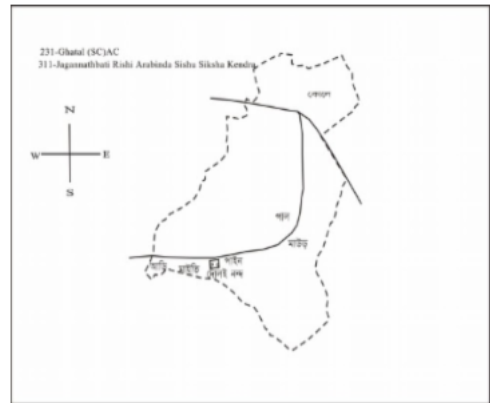

নির্বাচক নিবন্ধন আধিকারিকের স্বাক্ষর

Nazri Naksha

Google Map View

Polling Station Building Front View

Polling Station Front View

Cad View

Key MAP View

1 নাম : রাজীব মল্লিক পিতার নাম: রহমান মল্লিক বাড়ির নং : এন0163 বয়স : 23 লিঙ্গ : পুরুষ	NUT2703742 ফটো উপলব্ধ	2 নাম : মসিবুল আলি পিতার নাম: সেরাজুল আলি বাড়ির নং : এন0136 বয়স : 25 লিঙ্গ : পুরুষ	NUT2347714 ফটো উপলব্ধ	3 নাম : সেক দিলদার আলি পিতার নাম: সেক গোলাম মোস্তাফা বাড়ির নং : এন0171 বয়স : 26 লিঙ্গ : পুরুষ	NUT2367118 ফটো উপলব্ধ
4 নাম : পাপিয়া বিবি স্বামীর নাম: আবুল হোসেন বাড়ির নং : এন0163 বয়স : 30 লিঙ্গ : মহিলা	RGN2500874 ফটো উপলব্ধ	5 নাম : রেহানা বিবি স্বামীর নাম: সেক সাহিদ হোসেন বাড়ির নং : এন0163 বয়স : 23 লিঙ্গ : মহিলা	NUT2821338 ফটো উপলব্ধ	6 নাম : সেক কারিমুল্লা পিতার নাম: সেখ রহমান বাড়ির নং : এন0167 বয়স : 41 লিঙ্গ : পুরুষ	GWV2584233 ফটো উপলব্ধ
7 নাম : সালেমা বিবি স্বামীর নাম: সেক মোসন বাড়ির নং : এন0167 বয়স : 33 লিঙ্গ : মহিলা	NUT1702281 ফটো উপলব্ধ	8 নাম : মোসন সেখ পিতার নাম: মোমিন সেখ বাড়ির নং : এন0167 বয়স : 41 লিঙ্গ : পুরুষ	LBT1675479 ফটো উপলব্ধ	9 নাম : সেখ মুজাফফর হোসেন পিতার নাম: সেখ সফিউল রহমান বাড়ির নং : এন0163 বয়স : 31 লিঙ্গ : পুরুষ	NUT1983352 ফটো উপলব্ধ
10 নাম : সেক সহিদ হোসেন পিতার নাম: সেক সফিউল রহমান বাড়ির নং : এন0163 বয়স : 31 লিঙ্গ : পুরুষ	NUT2074805 ফটো উপলব্ধ	11 নাম : জুলেখা বিবি স্বামীর নাম: সেখ মুজাফফর হোসেন বাড়ির নং : এন0163 বয়স : 25 লিঙ্গ : মহিলা	NUT2708998 ফটো উপলব্ধ	12 নাম : সেক আবুল হোসেন পিতার নাম: সফিউল রহমান সেক বাড়ির নং : এন0163 বয়স : 30 লিঙ্গ : পুরুষ	NUT1599836 ফটো উপলব্ধ
13 নাম : রবিউল হোসেন সেখ পিতার নাম: আব্দুল রহমান সেখ বাড়ির নং : এন0163 বয়স : 30 লিঙ্গ : পুরুষ	NUT1701689 ফটো উপলব্ধ	14 নাম : রাবেয়াবিবি স্বামীর নাম: আবদুল রহমান সেখ বাড়ির নং : এন0163 বয়স : 66 লিঙ্গ : মহিলা	WB/29/199/075079 ফটো উপলব্ধ	15 নাম : সেক মুন্না পিতার নাম: সেক ইদ্রিশ আলি বাড়ির নং : এন0145 বয়স : 31 লিঙ্গ : পুরুষ	NUT1983469 ফটো উপলব্ধ
16 নাম : তাজমা বিবি স্বামীর নাম: দীপু বিবি বাড়ির নং : এন0145 বয়স : 36 লিঙ্গ : মহিলা	LBT1674639 ফটো উপলব্ধ	17 নাম : সালেমা বিবি স্বামীর নাম: রফিক সেখ বাড়ির নং : এন0145 বয়স : 38 লিঙ্গ : মহিলা	NUT1600014 ফটো উপলব্ধ	18 নাম : সেক রফিক পিতার নাম: সেক হুমায়ুন বাড়ির নং : এন0145 বয়স : 39 লিঙ্গ : পুরুষ	NUT2074771 ফটো উপলব্ধ
19 নাম : দীপু বিবি স্বামীর নাম: ইদ্রিশ সেখ বাড়ির নং : এন0145 বয়স : 76 লিঙ্গ : মহিলা	WB/29/199/075469 ফটো উপলব্ধ	20 নাম : আয়েশা বিবি স্বামীর নাম: আলাউদ্দিন সা বাড়ির নং : এন0143 বয়স : 38 লিঙ্গ : মহিলা	NUT1600071 ফটো উপলব্ধ	21 নাম : আলাউদ্দিন সা পিতার নাম: কুতুবউদ্দিন সা বাড়ির নং : এন0143 বয়স : 43 লিঙ্গ : পুরুষ	LBT1836162 ফটো উপলব্ধ
22 নাম : মামনি চাতার স্বামীর নাম: রবীন চাতার বাড়ির নং : এন0164 বয়স : 40 লিঙ্গ : মহিলা	NUT2708303 ফটো উপলব্ধ	23 নাম : সেরাজুল আলি পিতার নাম: রমজান আলি বাড়ির নং : এন0136 বয়স : 44 লিঙ্গ : পুরুষ	LBT1337419 ফটো উপলব্ধ	24 নাম : প্রিয়া খাতুন পিতার নাম: সেরাজুল আলি বাড়ির নং : এন0136 বয়স : 20 লিঙ্গ : মহিলা	NUT2912103 ফটো উপলব্ধ
25 নাম : এনতাজ আলি পিতার নাম: অজিত সেখ বাড়ির নং : এন0151 বয়স : 34 লিঙ্গ : পুরুষ	NUT1600006 ফটো উপলব্ধ	26 নাম : রৌসনী খাতুন পিতার নাম: বু আলি মল্লিক বাড়ির নং : এন0168 বয়স : 25 লিঙ্গ : মহিলা	RGN2247666 ফটো উপলব্ধ	27 নাম : নাসিমা বিবি স্বামীর নাম: জানে আলাম সেখ বাড়ির নং : এন0148 বয়স : 43 লিঙ্গ : মহিলা	LBT1674704 ফটো উপলব্ধ
28 নাম : রফিক সা পিতার নাম: বনবীর সা বাড়ির নং : এন0168 বয়স : 46 লিঙ্গ : পুরুষ	LBT2123826 ফটো উপলব্ধ	29 নাম : সীমা বেগম স্বামীর নাম: রফিক সা বাড়ির নং : এন0168 বয়স : 41 লিঙ্গ : মহিলা	NUT1701994 ফটো উপলব্ধ	30 নাম : আসমা বিবি পিতার নাম: জামাল সা বাড়ির নং : এন0144 বয়স : 40 লিঙ্গ : মহিলা	NUT1600410 ফটো উপলব্ধ