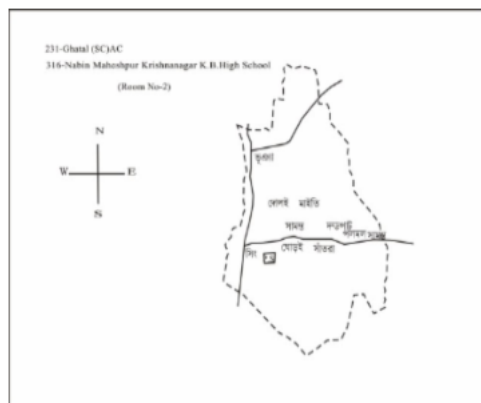

নির্বাচক নিবন্ধন আধিকারিকের স্বাক্ষর

Nazri Naksha

Google Map View

Polling Station Building Front View

Polling Station Front View

Cad View

Key MAP View

1 নাম : সেক সাবির আলি পিতার নাম: সেক আসরফ আলি বাড়ির নং : এন0005 বয়স : 25 লিঙ্গ : পুরুষ	NUT2347441 ফটো উপলব্ধ	2 নাম : সেখ মেহেবুব আলি পিতার নাম: সেখ সিরাজ আলি বাড়ির নং : এন0006 বয়স : 27 লিঙ্গ : পুরুষ	NUT2367316 ফটো উপলব্ধ	3 নাম : তানিয়া বিবি স্বামীর নাম: সেখ মইদুল আলি বাড়ির নং : এন004 বয়স : 22 লিঙ্গ : মহিলা	NUT2814390 ফটো উপলব্ধ
4 নাম : সাবেরা বিবি স্বামীর নাম: সেক মহম্মদ আলি বাড়ির নং : n0032 বয়স : 56 লিঙ্গ : মহিলা	NUT2529261 ফটো উপলব্ধ	5 নাম : সেক মহম্মদ আলি পিতার নাম: সেক মংলা বাড়ির নং : n0032 বয়স : 61 লিঙ্গ : পুরুষ	NUT2529253 ফটো উপলব্ধ	6 নাম : রবিনা বেগম স্বামীর নাম: সেক সেইদুল আলি বাড়ির নং : n0004 বয়স : 27 লিঙ্গ : মহিলা	NUT2560548 ফটো উপলব্ধ
7 নাম : মণিহার বিবি খাতুন স্বামীর নাম: সেক আনোয়ার আলি বাড়ির নং : n0003 বয়স : 29 লিঙ্গ : মহিলা	NUT2587137 ফটো উপলব্ধ	8 নাম : মেহেরজান বিবি (খাঁ) স্বামীর নাম: জনাব আলি খাঁ বাড়ির নং : n0001 বয়স : 64 লিঙ্গ : মহিলা	WB/29/199/120226 ফটো উপলব্ধ	9 নাম : মনীষা খাতুন পিতার নাম: মুক্তার আলি সেক বাড়ির নং : এন0030 বয়স : 23 লিঙ্গ : মহিলা	NUT2707644 ফটো উপলব্ধ
10 নাম : জাহেদা বিবি স্বামীর নাম: সেক মহসুন আলি বাড়ির নং : n0003 বয়স : 69 লিঙ্গ : মহিলা	NUT2529964 ফটো উপলব্ধ	11 নাম : জাকির আলি মল্লিক পিতার নাম: জাহাঙ্গীর আলি মল্লিক বাড়ির নং : n0033 বয়স : 28 লিঙ্গ : পুরুষ	NUT2189363 ফটো উপলব্ধ	12 নাম : নাজির আলি পিতার নাম: সেখ আশরফ আলি বাড়ির নং : এন0005 বয়স : 25 লিঙ্গ : পুরুষ	NUT2709574 ফটো উপলব্ধ
13 নাম : সেক মহম্মদ শাহজাহান পিতার নাম: সেক বিলায়েত বাড়ির নং : n0023 বয়স : 77 লিঙ্গ : পুরুষ	NUT2585040 ফটো উপলব্ধ	14 নাম : সেক রকিবুল হাসান পিতার নাম: মহম্মদ শাহজাহান সেক বাড়ির নং : n0023 বয়স : 49 লিঙ্গ : পুরুষ	LBT1238898 ফটো উপলব্ধ	15 নাম : সুলতানা বিবি স্বামীর নাম: সেক রকিবুল হাসান বাড়ির নং : n0023 বয়স : 40 লিঙ্গ : মহিলা	LBT2048643 ফটো উপলব্ধ
16 নাম : মোসবুরা বিবি স্বামীর নাম: জাহাঙ্গীর আলি মল্লিক বাড়ির নং : এন0033 বয়স : 50 লিঙ্গ : মহিলা	NUT2541241 ফটো উপলব্ধ	17 নাম : রেসমা বিবি পিতার নাম: সৈয়দ ওসিয়র রহমান বাড়ির নং : n0033 বয়স : 51 লিঙ্গ : মহিলা	NUT2790970 ফটো উপলব্ধ	18 নাম : সেক সাকির আলি পিতার নাম: সেক সোলেমান আলি বাড়ির নং : এন0003 বয়স : 30 লিঙ্গ : পুরুষ	NUT2347383 ফটো উপলব্ধ
19 নাম : মোঃ জাহানারা বিবি স্বামীর নাম: সেক জামাল আলি বাড়ির নং : n0129 বয়স : 56 লিঙ্গ : মহিলা	NUT1889930 ফটো উপলব্ধ	20 নাম : গুলজার আলি পিতার নাম: সেক ইব্রাহিম আলি বাড়ির নং : n0001 বয়স : 26 লিঙ্গ : পুরুষ	NUT2327906 ফটো উপলব্ধ	21 নাম : রাজাবাবু আলি পিতার নাম: সেক চাদ আলি বাড়ির নং : n0002 বয়স : 26 লিঙ্গ : পুরুষ	NUT2327914 ফটো উপলব্ধ
22 নাম : সেক সামিম ইকবাল পিতার নাম: সেক মোসারফ আলি বাড়ির নং : n0035 বয়স : 27 লিঙ্গ : পুরুষ	NUT2327922 ফটো উপলব্ধ	23 নাম : সেক মুজিবুল হোসেন পিতার নাম: সেক আলি হোসেন বাড়ির নং : n0002 বয়স : 26 লিঙ্গ : পুরুষ	NUT2327930 ফটো উপলব্ধ	24 নাম : রেহেনা বিবি স্বামীর নাম: সেখ মুজিবুর আলি বাড়ির নং : n0006 বয়স : 27 লিঙ্গ : মহিলা	NUT2328003 ফটো উপলব্ধ
25 নাম : সেখ মাসুম আলি পিতার নাম: সেখ ইদ্রিশ আলি বাড়ির নং : এন0010 বয়স : 23 লিঙ্গ : পুরুষ	NUT2709566 ফটো উপলব্ধ	26 নাম : তনুজা বিবি স্বামীর নাম: সেখ সাবির আলি বাড়ির নং : এন0005 বয়স : 23 লিঙ্গ : মহিলা	NUT2746774 ফটো উপলব্ধ	27 নাম : ইয়ারন বিবি স্বামীর নাম: সেক তাহের বাড়ির নং : n0010 বয়স : 67 লিঙ্গ : মহিলা	WB/29/199/120220 ফটো উপলব্ধ
28 নাম : সেক ইদ্রিস আলি পিতার নাম: সেক তাহের বাড়ির নং : n0010 বয়স : 52 লিঙ্গ : পুরুষ	WB/29/199/117222 ফটো উপলব্ধ	29 নাম : পিয়ারন বিবি স্বামীর নাম: সেক তপসের আলি বাড়ির নং : n0012 বয়স : 61 লিঙ্গ : মহিলা	NUT2527919 ফটো উপলব্ধ	30 নাম : সেক হায়দার আলি পিতার নাম: তপসের আলি বাড়ির নং : n0012 বয়স : 35 লিঙ্গ : পুরুষ	LBT2220101 ফটো উপলব্ধ