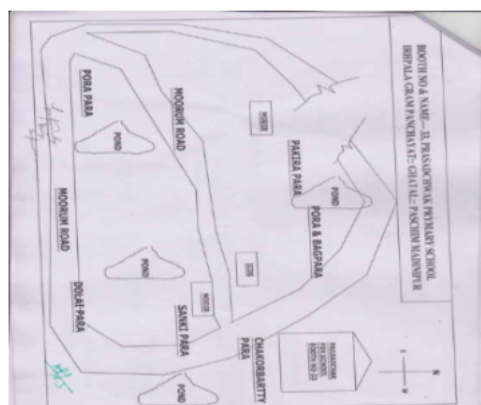

নির্বাচক নিবন্ধন আধিকারিকের স্বাক্ষর

Nazri Naksha

Google Map View

Polling Station Building Front View

Polling Station Front View

Cad View

Key MAP View

1 নাম : সুনীতা কুঁতি (ভৌমিক) স্বামীর নাম: মানিক লাল ভৌমিক বাড়ির নং : n0125 বয়স : 35 লিঙ্গ : মহিলা	NUT1466465	ফটো উপলব্ধ	2 নাম : শিবশঙ্কর চক্রবর্তী পিতার নাম: চিত্তরঞ্জন চক্রবর্তী বাড়ির নং : n0003 বয়স : 29 লিঙ্গ : পুরুষ	NUT2003812	ফটো উপলব্ধ	3 নাম : দিপালী চক্রবর্তী স্বামীর নাম: চিত্তরঞ্জন চক্রবর্তী বাড়ির নং : n0003 বয়স : 59 লিঙ্গ : মহিলা	NUT2455343	ফটো উপলব্ধ
4 নাম : সুমন চক্রবর্তী পিতার নাম: শ্যামলেন্দু চক্রবর্তী বাড়ির নং : n0005 বয়স : 25 লিঙ্গ : পুরুষ	NUT2363919	ফটো উপলব্ধ	#2 5 নাম : পাপিয়া চক্রবর্তী স্বামীর নাম: অরুণ চক্রবর্তী বাড়ির নং : এন0001 বয়স : 29 লিঙ্গ : মহিলা	NUT2409423	ফটো উপলব্ধ	6 নাম : ক্রান্তিরেখা চক্রবর্তী পিতার নাম: কমলেন্দু চক্রবর্তী বাড়ির নং : n0126 বয়স : 26 লিঙ্গ : মহিলা	NUT2325553	ফটো উপলব্ধ
7 নাম : কিরণশ্যু চক্রবর্তী পিতার নাম: কমলেন্দু চক্রবর্তী বাড়ির নং : n0126 বয়স : 28 লিঙ্গ : পুরুষ	NUT2100436	ফটো উপলব্ধ	8 নাম : কমলেন্দু চক্রবর্তী পিতার নাম: হরি সাধন চক্রবর্তী বাড়ির নং : n0126 বয়স : 74 লিঙ্গ : পুরুষ	NUT2100469	ফটো উপলব্ধ	9 নাম : অপর্ণা চক্রবর্তী পিতার নাম: স্বদেশ চক্রবর্তী বাড়ির নং : এন002 বয়স : 25 লিঙ্গ : মহিলা	NUT2363943	ফটো উপলব্ধ
10 নাম : দেবশীষ চক্রবর্তী পিতার নাম: মুক্তারাম চক্রবর্তী বাড়ির নং : নং120 বয়স : 25 লিঙ্গ : পুরুষ	NUT2363984	ফটো উপলব্ধ	11 নাম : বীনা চক্রবর্তী স্বামীর নাম: কমলেন্দু চক্রবর্তী বাড়ির নং : n0126 বয়স : 46 লিঙ্গ : মহিলা	NUT2078269	ফটো উপলব্ধ	12 নাম : ক্ষিতীশ চন্দ্র চক্রবর্তী পিতার নাম: নগেন্দ্রনাথ চক্রবর্তী বাড়ির নং : n0004 বয়স : 83 লিঙ্গ : পুরুষ	WB/28/197/066662	ফটো উপলব্ধ
13 নাম : তৃপ্তি চক্রবর্তী পিতার নাম: মুক্তারাম চক্রবর্তী বাড়ির নং : n0120 বয়স : 28 লিঙ্গ : মহিলা	NUT2210599	ফটো উপলব্ধ	14 নাম : জয়ন্তী চক্রবর্তী স্বামীর নাম: মুক্তারাম চক্রবর্তী বাড়ির নং : n0121 বয়স : 51 লিঙ্গ : মহিলা	NUT1453158	ফটো উপলব্ধ	15 নাম : আশিষ চক্রবর্তী পিতার নাম: মুক্তারাম চক্রবর্তী বাড়ির নং : n0120 বয়স : 29 লিঙ্গ : পুরুষ	NUT2003762	ফটো উপলব্ধ
16 নাম : মুক্তারাম চক্রবর্তী পিতার নাম: ব্যোমকেশ চক্রবর্তী বাড়ির নং : n0120 বয়স : 57 লিঙ্গ : পুরুষ	NUT1453141	ফটো উপলব্ধ	17 নাম : বিতান চক্রবর্তী পিতার নাম: বিমলেন্দু চক্রবর্তী বাড়ির নং : n0005 বয়স : 34 লিঙ্গ : পুরুষ	NUT1453018	ফটো উপলব্ধ	18 নাম : তামসী চক্রবর্তী স্বামীর নাম: বিমলেন্দু চক্রবর্তী বাড়ির নং : n0005 বয়স : 51 লিঙ্গ : মহিলা	WB/28/197/066351	ফটো উপলব্ধ
19 নাম : বিমলেন্দু চক্রবর্তী পিতার নাম: হরিসাধন চক্রবর্তী বাড়ির নং : n0005 বয়স : 62 লিঙ্গ : পুরুষ	WB/28/197/066436	ফটো উপলব্ধ	20 নাম : সোমা চক্রবর্তী স্বামীর নাম: শ্যামলেন্দু চক্রবর্তী বাড়ির নং : n0005 বয়স : 47 লিঙ্গ : মহিলা	GFL1582923	ফটো উপলব্ধ	21 নাম : শ্যামলেন্দু চক্রবর্তী পিতার নাম: হরিসাধন চক্রবর্তী বাড়ির নং : n0005 বয়স : 64 লিঙ্গ : পুরুষ	WB/28/197/066151	ফটো উপলব্ধ
22 নাম : প্রতিমা চক্রবর্তী স্বামীর নাম: ক্ষিতীশ চক্রবর্তী বাড়ির নং : n0004 বয়স : 68 লিঙ্গ : মহিলা	WB/28/197/066572	ফটো উপলব্ধ	23 নাম : অনিমেষ চক্রবর্তী পিতার নাম: মনোরঞ্জন চক্রবর্তী বাড়ির নং : n0001 বয়স : 40 লিঙ্গ : পুরুষ	GFL2236461	ফটো উপলব্ধ	24 নাম : অনুপ কুমার চক্রবর্তী পিতার নাম: মনোরঞ্জন চক্রবর্তী বাড়ির নং : n0001 বয়স : 42 লিঙ্গ : পুরুষ	GFL1934991	ফটো উপলব্ধ
25 নাম : অরুণ চক্রবর্তী পিতার নাম: মনোরঞ্জন চক্রবর্তী বাড়ির নং : n0001 বয়স : 47 লিঙ্গ : পুরুষ	GFL1328590	ফটো উপলব্ধ	26 নাম : মনোরমা চক্রবর্তী স্বামীর নাম: মনোরঞ্জন চক্রবর্তী বাড়ির নং : n0001 বয়স : 66 লিঙ্গ : মহিলা	WB/28/197/066504	ফটো উপলব্ধ	27 নাম : মনোরঞ্জন চক্রবর্তী পিতার নাম: নিত্যানন্দ চক্রবর্তী বাড়ির নং : n0001 বয়স : 84 লিঙ্গ : পুরুষ	WB/28/197/066185	ফটো উপলব্ধ
28 নাম : রুদ্রানী চক্রবর্তী স্বামীর নাম: স্বদেশরঞ্জন চক্রবর্তী বাড়ির নং : n0002 বয়স : 63 লিঙ্গ : মহিলা	WB/28/197/066350	ফটো উপলব্ধ	29 নাম : দীপঙ্কর চক্রবর্তী পিতার নাম: স্বদেশ রঞ্জন চক্রবর্তী বাড়ির নং : n0002 বয়স : 33 লিঙ্গ : পুরুষ	NUT1727536	ফটো উপলব্ধ	30 নাম : স্বদেশ চক্রবর্তী পিতার নাম: নিত্যানন্দ চক্রবর্তী বাড়ির নং : n0002 বয়স : 76 লিঙ্গ : পুরুষ	NUT2435964	ফটো উপলব্ধ