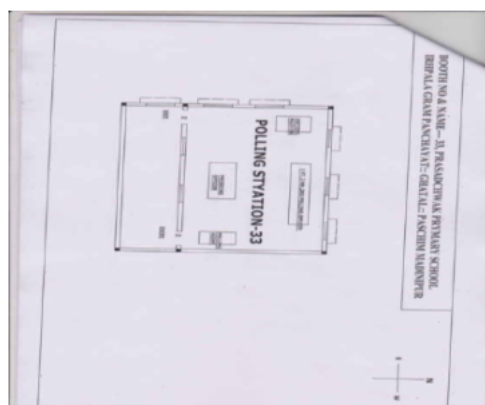

নির্বাচক নিবন্ধন আধিকারিকের স্বাক্ষর

Nazri Naksha

Google Map View

Polling Station Building Front View

Polling Station Front View

Cad View

Key MAP View

1 নাম : সুনীতা কুঁতি (ভৌমিক) স্বামীর নাম: মানিক লাল ভৌমিক বাড়ির নং : n0125 বয়স : 35 লিঙ্গ : মহিলা	NUT1466465	ফটো উপলব্ধ	2 নাম : শিবশঙ্কর চক্রবর্তী পিতার নাম: চিত্তরঞ্জন চক্রবর্তী বাড়ির নং : n0003 বয়স : 29 লিঙ্গ : পুরুষ	NUT2003812	ফটো উপলব্ধ	3 নাম : দিপালী চক্রবর্তী স্বামীর নাম: চিত্তরঞ্জন চক্রবর্তী বাড়ির নং : n0003 বয়স : 59 লিঙ্গ : মহিলা	NUT2455343	ফটো উপলব্ধ
4 নাম : সুমন চক্রবর্তী পিতার নাম: শ্যামলেন্দু চক্রবর্তী বাড়ির নং : n0005 বয়স : 25 লিঙ্গ : পুরুষ	NUT2363919	ফটো উপলব্ধ	#2 5 নাম : পাপিয়া চক্রবর্তী স্বামীর নাম: অরুণ চক্রবর্তী বাড়ির নং : এন0001 বয়স : 29 লিঙ্গ : মহিলা	NUT2409423	ফটো উপলব্ধ	6 নাম : ক্রান্তিরেখা চক্রবর্তী পিতার নাম: কমলেন্দু চক্রবর্তী বাড়ির নং : n0126 বয়স : 26 লিঙ্গ : মহিলা	NUT2325553	ফটো উপলব্ধ
7 নাম : কিরণশ্যু চক্রবর্তী পিতার নাম: কমলেন্দু চক্রবর্তী বাড়ির নং : n0126 বয়স : 28 লিঙ্গ : পুরুষ	NUT2100436	ফটো উপলব্ধ	8 নাম : কমলেন্দু চক্রবর্তী পিতার নাম: হরি সাধন চক্রবর্তী বাড়ির নং : n0126 বয়স : 74 লিঙ্গ : পুরুষ	NUT2100469	ফটো উপলব্ধ	9 নাম : অপর্ণা চক্রবর্তী পিতার নাম: স্বদেশ চক্রবর্তী বাড়ির নং : এন002 বয়স : 25 লিঙ্গ : মহিলা	NUT2363943	ফটো উপলব্ধ
10 নাম : দেবশীষ চক্রবর্তী পিতার নাম: মুক্তারাম চক্রবর্তী বাড়ির নং : নং120 বয়স : 25 লিঙ্গ : পুরুষ	NUT2363984	ফটো উপলব্ধ	11 নাম : বীনা চক্রবর্তী স্বামীর নাম: কমলেন্দু চক্রবর্তী বাড়ির নং : n0126 বয়স : 46 লিঙ্গ : মহিলা	NUT2078269	ফটো উপলব্ধ	12 নাম : ক্ষিতীশ চন্দ্র চক্রবর্তী পিতার নাম: নগেন্দ্রনাথ চক্রবর্তী বাড়ির নং : n0004 বয়স : 83 লিঙ্গ : পুরুষ	WB/28/197/066662	ফটো উপলব্ধ
13 নাম : তৃপ্তি চক্রবর্তী পিতার নাম: মুক্তারাম চক্রবর্তী বাড়ির নং : n0120 বয়স : 28 লিঙ্গ : মহিলা	NUT2210599	ফটো উপলব্ধ	14 নাম : জয়ন্তী চক্রবর্তী স্বামীর নাম: মুক্তারাম চক্রবর্তী বাড়ির নং : n0121 বয়স : 51 লিঙ্গ : মহিলা	NUT1453158	ফটো উপলব্ধ	15 নাম : আশিষ চক্রবর্তী পিতার নাম: মুক্তারাম চক্রবর্তী বাড়ির নং : n0120 বয়স : 29 লিঙ্গ : পুরুষ	NUT2003762	ফটো উপলব্ধ
16 নাম : মুক্তারাম চক্রবর্তী পিতার নাম: ব্যোমকেশ চক্রবর্তী বাড়ির নং : n0120 বয়স : 57 লিঙ্গ : পুরুষ	NUT1453141	ফটো উপলব্ধ	17 নাম : বিতান চক্রবর্তী পিতার নাম: বিমলেন্দু চক্রবর্তী বাড়ির নং : n0005 বয়স : 34 লিঙ্গ : পুরুষ	NUT1453018	ফটো উপলব্ধ	18 নাম : তামসী চক্রবর্তী স্বামীর নাম: বিমলেন্দু চক্রবর্তী বাড়ির নং : n0005 বয়স : 51 লিঙ্গ : মহিলা	WB/28/197/066351	ফটো উপলব্ধ
19 নাম : বিমলেন্দু চক্রবর্তী পিতার নাম: হরিসাধন চক্রবর্তী বাড়ির নং : n0005 বয়স : 62 লিঙ্গ : পুরুষ	WB/28/197/066436	ফটো উপলব্ধ	20 নাম : সোমা চক্রবর্তী স্বামীর নাম: শ্যামলেন্দু চক্রবর্তী বাড়ির নং : n0005 বয়স : 47 লিঙ্গ : মহিলা	GFL1582923	ফটো উপলব্ধ	21 নাম : শ্যামলেন্দু চক্রবর্তী পিতার নাম: হরিসাধন চক্রবর্তী বাড়ির নং : n0005 বয়স : 64 লিঙ্গ : পুরুষ	WB/28/197/066151	ফটো উপলব্ধ
22 নাম : প্রতিমা চক্রবর্তী স্বামীর নাম: ক্ষিতীশ চক্রবর্তী বাড়ির নং : n0004 বয়স : 68 লিঙ্গ : মহিলা	WB/28/197/066572	ফটো উপলব্ধ	23 নাম : অনিমেষ চক্রবর্তী পিতার নাম: মনোরঞ্জন চক্রবর্তী বাড়ির নং : n0001 বয়স : 40 লিঙ্গ : পুরুষ	GFL2236461	ফটো উপলব্ধ	24 নাম : অনুপ কুমার চক্রবর্তী পিতার নাম: মনোরঞ্জন চক্রবর্তী বাড়ির নং : n0001 বয়স : 42 লিঙ্গ : পুরুষ	GFL1934991	ফটো উপলব্ধ
25 নাম : অরুণ চক্রবর্তী পিতার নাম: মনোরঞ্জন চক্রবর্তী বাড়ির নং : n0001 বয়স : 47 লিঙ্গ : পুরুষ	GFL1328590	ফটো উপলব্ধ	26 নাম : মনোরমা চক্রবর্তী স্বামীর নাম: মনোরঞ্জন চক্রবর্তী বাড়ির নং : n0001 বয়স : 66 লিঙ্গ : মহিলা	WB/28/197/066504	ফটো উপলব্ধ	27 নাম : মনোরঞ্জন চক্রবর্তী পিতার নাম: নিত্যানন্দ চক্রবর্তী বাড়ির নং : n0001 বয়স : 84 লিঙ্গ : পুরুষ	WB/28/197/066185	ফটো উপলব্ধ
28 নাম : রুদ্রানী চক্রবর্তী স্বামীর নাম: স্বদেশরঞ্জন চক্রবর্তী বাড়ির নং : n0002 বয়স : 63 লিঙ্গ : মহিলা	WB/28/197/066350	ফটো উপলব্ধ	29 নাম : দীপঙ্কর চক্রবর্তী পিতার নাম: স্বদেশ রঞ্জন চক্রবর্তী বাড়ির নং : n0002 বয়স : 33 লিঙ্গ : পুরুষ	NUT1727536	ফটো উপলব্ধ	30 নাম : স্বদেশ চক্রবর্তী পিতার নাম: নিত্যানন্দ চক্রবর্তী বাড়ির নং : n0002 বয়স : 76 লিঙ্গ : পুরুষ	NUT2435964	ফটো উপলব্ধ