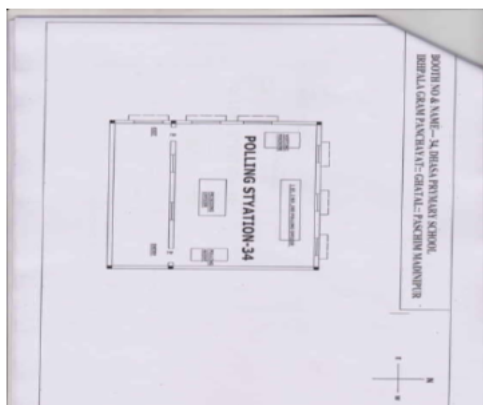

নির্বাচক নিবন্ধন আধিকারিকের স্বাক্ষর

Nazri Naksha

Google Map View

Polling Station Building Front View

Polling Station Front View

Cad View

Key MAP View

1 নাম : চন্দ্রা মাইতি কুঁতি পিতার নাম: মনু কুঁতি বাড়ির নং : এন0150 বয়স : 28 লিঙ্গ : মহিলা	NUT2108538 ফটো উপলব্ধ	2 নাম : মামনি (খাঁ)দোলই স্বামীর নাম: গোবিন্দ দোলই বাড়ির নং : n0123 বয়স : 34 লিঙ্গ : মহিলা	NUT1904127 ফটো উপলব্ধ	3 নাম : বার্ণা (বেরা)সামন্ত স্বামীর নাম: নন্দলাল সামন্ত বাড়ির নং : n0124 বয়স : 31 লিঙ্গ : মহিলা	NUT1904135 ফটো উপলব্ধ
4 নাম : শীতল কোটাল পিতার নাম: শংকর কোটাল বাড়ির নং : n0117 বয়স : 37 লিঙ্গ : পুরুষ	NUT1727577 ফটো উপলব্ধ	5 নাম : দিপালী কোটাল স্বামীর নাম: শংকর কোটাল বাড়ির নং : n0117 বয়স : 55 লিঙ্গ : মহিলা	WB/28/197/066159 ফটো উপলব্ধ	6 নাম : শংকর কোটাল পিতার নাম: গোপাল কোটাল বাড়ির নং : n0117 বয়স : 58 লিঙ্গ : পুরুষ	WB/28/197/066160 ফটো উপলব্ধ
7 নাম : লক্ষ্মী কোটাল স্বামীর নাম: শীতল কোটাল বাড়ির নং : n0132 বয়স : 29 লিঙ্গ : মহিলা	NUT2094423 ফটো উপলব্ধ	8 নাম : কাজল জানা স্বামীর নাম: গৌর জানা বাড়ির নং : n0099 বয়স : 52 লিঙ্গ : মহিলা	WB/28/197/066421 ফটো উপলব্ধ	9 নাম : গৌর জানা পিতার নাম: সাধন জানা বাড়ির নং : n0099 বয়স : 60 লিঙ্গ : পুরুষ	WB/28/197/066576 ফটো উপলব্ধ
10 নাম : পুষ্প জানা স্বামীর নাম: সাধন জানা বাড়ির নং : n0099 বয়স : 82 লিঙ্গ : মহিলা	WB/28/197/066213 ফটো উপলব্ধ	11 নাম : জ্যোৎস্না জানা স্বামীর নাম: তরুন জানা বাড়ির নং : n0054 বয়স : 32 লিঙ্গ : মহিলা	NUT1808864 ফটো উপলব্ধ	12 নাম : তরুন কুমার জানা পিতার নাম: রাধানাথ জানা বাড়ির নং : n0054 বয়স : 45 লিঙ্গ : পুরুষ	GFL2650216 ফটো উপলব্ধ
13 নাম : উমা জানা স্বামীর নাম: অরুণ জানা বাড়ির নং : n0054 বয়স : 35 লিঙ্গ : মহিলা	NUT1370626 ফটো উপলব্ধ	14 নাম : অরুণ জানা পিতার নাম: রাধানাথ জানা বাড়ির নং : n0054 বয়স : 45 লিঙ্গ : পুরুষ	GFL2237303 ফটো উপলব্ধ	15 নাম : আশালতা জানা স্বামীর নাম: রাধানাথ জানা বাড়ির নং : n0054 বয়স : 63 লিঙ্গ : মহিলা	WB/28/197/066301 ফটো উপলব্ধ
16 নাম : মিনতী জানা স্বামীর নাম: গোপাল জানা বাড়ির নং : n0099 বয়স : 39 লিঙ্গ : মহিলা	GFL2496636 ফটো উপলব্ধ	17 নাম : গোপাল জানা পিতার নাম: সাধন জানা বাড়ির নং : n0099 বয়স : 51 লিঙ্গ : পুরুষ	WB/28/197/066326 ফটো উপলব্ধ	18 নাম : সুমন জানা পিতার নাম: নিতাই জানা বাড়ির নং : n0099 বয়স : 30 লিঙ্গ : পুরুষ	NUT1904184 ফটো উপলব্ধ
19 নাম : কৃষ্ণা জানা স্বামীর নাম: নিতাই জানা বাড়ির নং : n0099 বয়স : 50 লিঙ্গ : মহিলা	WB/28/197/066624 ফটো উপলব্ধ	20 নাম : নিতাই জানা পিতার নাম: সাধন জানা বাড়ির নং : n0099 বয়স : 53 লিঙ্গ : পুরুষ	WB/28/197/066370 ফটো উপলব্ধ	21 নাম : সুভেন্দু জানা পিতার নাম: গৌর জানা বাড়ির নং : n0099 বয়স : 30 লিঙ্গ : পুরুষ	NUT1904119 ফটো উপলব্ধ
22 নাম : অপর্ণা (পোড়ে) জানা স্বামীর নাম: অমৃত পোড়ে বাড়ির নং : n0128 বয়স : 35 লিঙ্গ : মহিলা	NUT1744523 ফটো উপলব্ধ	23 নাম : পাপিয়া জানা স্বামীর নাম: শুভেন্দু জানা বাড়ির নং : n0099 বয়স : 24 লিঙ্গ : মহিলা	NUT2579852 ফটো উপলব্ধ	24 নাম : সুমিত জানা পিতার নাম: গৌর জানা বাড়ির নং : n0099 বয়স : 27 লিঙ্গ : পুরুষ	NUT2210755 ফটো উপলব্ধ
25 নাম : সুজন জানা পিতার নাম: নিতাই জানা বাড়ির নং : n0099 বয়স : 27 লিঙ্গ : পুরুষ	NUT2210763 ফটো উপলব্ধ	26 নাম : অভিজিৎ দোলই পিতার নাম: বনমালী দোলই বাড়ির নং : n0042 বয়স : 29 লিঙ্গ : পুরুষ	NUT2210748 ফটো উপলব্ধ	27 নাম : বাপন কুমার দোলই পিতার নাম: নিতাই দোলই বাড়ির নং : n0050 বয়স : 31 লিঙ্গ : পুরুষ	NUT2210789 ফটো উপলব্ধ
28 নাম : অশোক কুমার দোলই পিতার নাম: রাজেন্দ্রনাথ দোলই বাড়ির নং : n0044 বয়স : 60 লিঙ্গ : পুরুষ	WB/28/197/066643 ফটো উপলব্ধ	29 নাম : শ্যাম কুমার দোলই পিতার নাম: গোবিন্দ দোলই বাড়ির নং : n0047 বয়স : 28 লিঙ্গ : পুরুষ	NUT2202067 ফটো উপলব্ধ	30 নাম : খোকন দোলই পিতার নাম: সন্তোষ দোলই বাড়ির নং : n0041 বয়স : 27 লিঙ্গ : পুরুষ	NUT2210672 ফটো উপলব্ধ