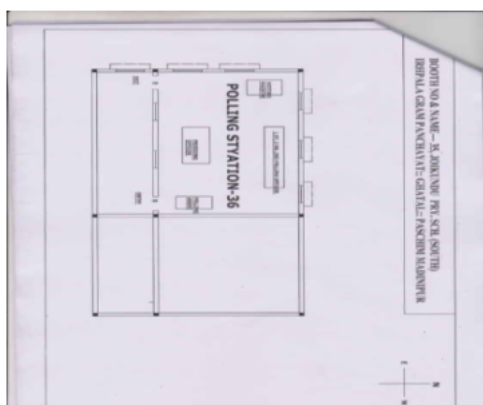

নির্বাচক নিবন্ধন আধিকারিকের স্বাক্ষর

Nazri Naksha

Google Map View

Polling Station Building Front View

Polling Station Front View

Cad View

Key MAP View

বিধানসভা নির্বাচনক্ষেত্রের নং, নাম : 231-ঘাটাল
ভাগ নং, নাম : 1-জয়কুন্ডু (অংশ) মোরাম রাস্তার উত্তর দিক