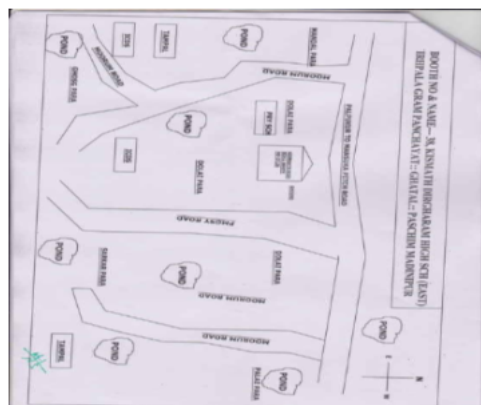

নির্বাচক নিবন্ধন আধিকারিকের স্বাক্ষর

Nazri Naksha

Google Map View

Polling Station Building Front View

Polling Station Front View

Cad View

Key MAP View

বিধানসভা নির্বাচনক্ষেত্রের নং, নাম : 231-ঘাটাল
ভাগ নং, নাম : 1-কিসমত দীর্ঘগ্রাম (অংশ) শনির গোলার রাস্তার পূর্ব দিক