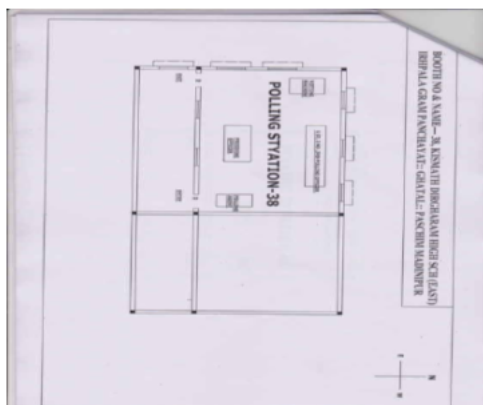

নির্বাচক নিবন্ধন আধিকারিকের স্বাক্ষর

Nazri Naksha

Google Map View

Polling Station Building Front View

Polling Station Front View

Cad View

Key MAP View

বিধানসভা নির্বাচনক্ষেত্রের নং, নাম : 231-ঘাটাল
ভাগ নং, নাম : 1-কিসমত দীর্ঘগ্রাম (অংশ) শনির গোলার রাস্তার পূর্ব দিক