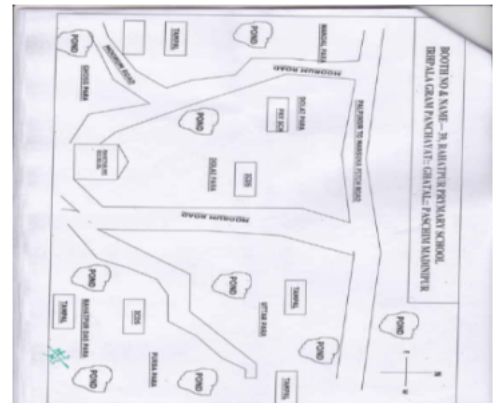

নির্বাচক নিবন্ধন আধিকারিকের স্বাক্ষর

Nazri Naksha

Google Map View

Polling Station Building Front View

Polling Station Front View

Cad View

Key MAP View

বিধানসভা নির্বাচনক্ষেত্রের নং, নাম : 231-ঘাটাল
ভাগ নং, নাম : 1-যদুপুর (অংশ) কুঞ্জপুর, ঘোষ, রায়, কোটাল, দাস, হালদার, কোলে পাড়া, রাহাতপুর