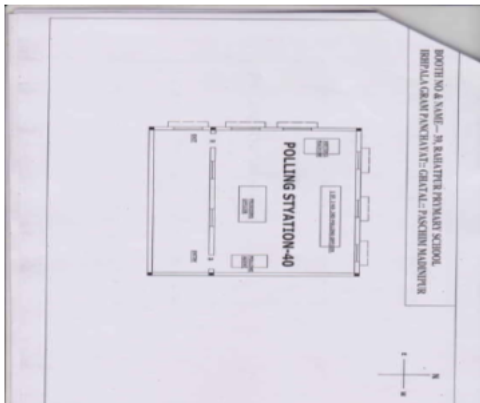

নির্বাচক নিবন্ধন আধিকারিকের স্বাক্ষর

Nazri Naksha

Google Map View

Polling Station Building Front View

Polling Station Front View

Cad View

Key MAP View

বিধানসভা নির্বাচনক্ষেত্রের নং, নাম : 231-ঘাটাল
ভাগ নং, নাম : 1-যদুপুর (অংশ) কুঞ্জপুর, ঘোষ, রায়, কোটাল, দাস, হালদার, কোলে পাড়া, রাহাতপুর