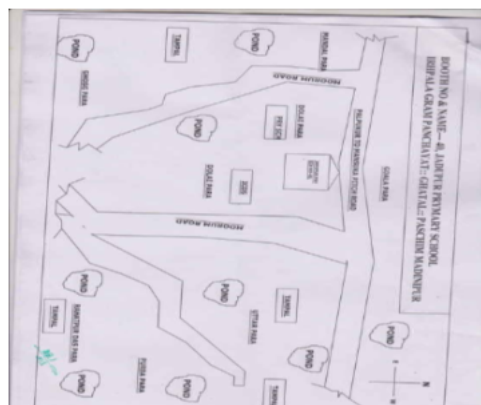

নির্বাচক নিবন্ধন আধিকারিকের স্বাক্ষর

Nazri Naksha

Google Map View

Polling Station Building Front View

Polling Station Front View

Cad View

Key MAP View

1 নাম : কবিতারানী কাপাস স্বামীর নাম: রণজিৎ কাপাস বাড়ির নং : n0002 বয়স : 71 লিঙ্গ : মহিলা ফটো উপলব্ধ	WB/28/197/075489	2 নাম : পৌতম কাপাস পিতার নাম: নন্দলাল কাপাস বাড়ির নং : n0002 বয়স : 56 লিঙ্গ : পুরুষ ফটো উপলব্ধ	WB/28/197/075137	3 নাম : আরতি কাপাস স্বামীর নাম: বংকিম কাপাস বাড়ির নং : n0047 বয়স : 79 লিঙ্গ : মহিলা ফটো উপলব্ধ	WB/28/197/075198
4 নাম : বিকাশ কাপাস পিতার নাম: বংকিম কাপাস বাড়ির নং : n0047 বয়স : 63 লিঙ্গ : পুরুষ ফটো উপলব্ধ	WB/28/197/075947	5 নাম : প্রতিমা কাপাস স্বামীর নাম: বিকাশ কাপাস বাড়ির নং : n0047 বয়স : 53 লিঙ্গ : মহিলা ফটো উপলব্ধ	WB/28/197/075205	6 নাম : কল্পনা কাপাস স্বামীর নাম: সুভাষ কাপাস বাড়ির নং : n0047 বয়স : 44 লিঙ্গ : মহিলা ফটো উপলব্ধ	GFL2241503
7 নাম : বীণা কাপাস স্বামীর নাম: গোপাল কাপাস বাড়ির নং : n0075 বয়স : 50 লিঙ্গ : মহিলা ফটো উপলব্ধ	GFL2241529	8 নাম : শিবনারায়ন কাপাস পিতার নাম: গোপাল কাপাস বাড়ির নং : n0075 বয়স : 40 লিঙ্গ : পুরুষ ফটো উপলব্ধ	GFL2691913	9 নাম : অজিত কাপাস পিতার নাম: মনুখ কাপাস বাড়ির নং : n0139 বয়স : 53 লিঙ্গ : পুরুষ ফটো উপলব্ধ	WB/28/197/105132
10 নাম : কল্যাণী কাপাস স্বামীর নাম: অজিত কাপাস বাড়ির নং : n0140 বয়স : 42 লিঙ্গ : মহিলা ফটো উপলব্ধ	GFL2258853	11 নাম : নিবেদিতা কাপাস স্বামীর নাম: শিবনারায়ন কাপাস বাড়ির নং : n0075 বয়স : 29 লিঙ্গ : মহিলা ফটো উপলব্ধ	NUT2101764	12 নাম : গোপাল কাপাস পিতার নাম: মনুখ কাপাস বাড়ির নং : n0075 বয়স : 65 লিঙ্গ : পুরুষ ফটো উপলব্ধ	GFL2241511
13 নাম : পাপাই কাপাস পিতার নাম: বিশ্বজিৎ কাপাস বাড়ির নং : n0172 বয়স : 28 লিঙ্গ : পুরুষ ফটো উপলব্ধ	NUT2211928	14 নাম : অর্নিবান কাপাস পিতার নাম: অজিত কাপাস বাড়ির নং : n0139 বয়স : 26 লিঙ্গ : পুরুষ ফটো উপলব্ধ	NUT2326403	15 নাম : শান্তনু কাপাস পিতার নাম: সমিত কাপাস বাড়ির নং : এন0178 বয়স : 25 লিঙ্গ : পুরুষ ফটো উপলব্ধ	NUT2365740
16 নাম : সুভয়ান কাপাস পিতার নাম: সুভাষ কাপাস বাড়ির নং : এন0047 বয়স : 21 লিঙ্গ : পুরুষ ফটো উপলব্ধ	NUT2808624	17 নাম : তোতা কারক স্বামীর নাম: শ্যামল কারক বাড়ির নং : n0003 বয়স : 29 লিঙ্গ : মহিলা ফটো উপলব্ধ	NUT2211803	18 নাম : বাঁশরী কারক পিতার নাম: গণেশ কারক বাড়ির নং : n0003 বয়স : 67 লিঙ্গ : পুরুষ ফটো উপলব্ধ	WB/28/197/075542
19 নাম : রাজু কারক পিতার নাম: বাঁশরী কারক বাড়ির নং : n0003 বয়স : 45 লিঙ্গ : পুরুষ ফটো উপলব্ধ	GFL2691848	20 নাম : সাবিত্রী কারক স্বামীর নাম: রাজু কারক বাড়ির নং : n0003 বয়স : 37 লিঙ্গ : মহিলা ফটো উপলব্ধ	GFL2691830	21 নাম : মীরা কারক স্বামীর নাম: অজিত কারক বাড়ির নং : n0182 বয়স : 44 লিঙ্গ : মহিলা ফটো উপলব্ধ	GFL2268522
22 নাম : অজিত কারক পিতার নাম: শশী কারক বাড়ির নং : n0181 বয়স : 71 লিঙ্গ : পুরুষ ফটো উপলব্ধ	WB/28/197/132034	23 নাম : পূর্ণিমা দিগার (কারক) স্বামীর নাম: লাল কারক বাড়ির নং : n0003 বয়স : 38 লিঙ্গ : মহিলা ফটো উপলব্ধ	NUT1728492	24 নাম : শ্যামল কারক পিতার নাম: বাঁশরী কারক বাড়ির নং : n0003 বয়স : 37 লিঙ্গ : পুরুষ ফটো উপলব্ধ	NUT1632785
25 নাম : লালু কারক পিতার নাম: বাঁশরী কারক বাড়ির নং : n0003 বয়স : 42 লিঙ্গ : পুরুষ ফটো উপলব্ধ	GFL2241545	26 নাম : শ্রীমন্ত খাঁ পিতার নাম: শশাঙ্ক খাঁ বাড়ির নং : n0117 বয়স : 33 লিঙ্গ : পুরুষ ফটো উপলব্ধ	NUT1728369	27 নাম : শ্রীকান্ত খাঁ পিতার নাম: শশাঙ্ক খাঁ বাড়ির নং : n0117 বয়স : 34 লিঙ্গ : পুরুষ ফটো উপলব্ধ	NUT1728401
28 নাম : সুজিত খাঁ পিতার নাম: সত্যগোবিন্দ খাঁ বাড়ির নং : n0117 বয়স : 58 লিঙ্গ : পুরুষ ফটো উপলব্ধ	NUT2953529	29 নাম : পারুলবালা খাঁ স্বামীর নাম: শশাঙ্ক খাঁ বাড়ির নং : n0117 বয়স : 55 লিঙ্গ : মহিলা ফটো উপলব্ধ	WB/28/197/075100	30 নাম : শশাঙ্ক খাঁ পিতার নাম: সত্যগোবিন্দ খাঁ বাড়ির নং : n0117 বয়স : 61 লিঙ্গ : পুরুষ ফটো উপলব্ধ	WB/28/197/075170