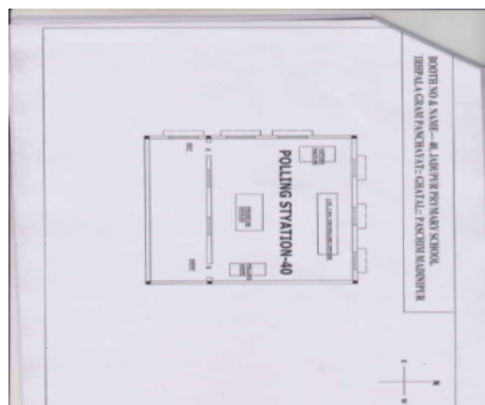

নির্বাচক নিবন্ধন আধিকারিকের স্বাক্ষর

Nazri Naksha

Google Map View

Polling Station Building Front View

Polling Station Front View

Cad View

Key MAP View

1 নাম : কবিতারানী কাপাস স্বামীর নাম: রণজিৎ কাপাস বাড়ির নং : n0002 বয়স : 71 লিঙ্গ : মহিলা ফটো উপলব্ধ	WB/28/197/075489	2 নাম : পৌতম কাপাস পিতার নাম: নন্দলাল কাপাস বাড়ির নং : n0002 বয়স : 56 লিঙ্গ : পুরুষ ফটো উপলব্ধ	WB/28/197/075137	3 নাম : আরতি কাপাস স্বামীর নাম: বংকিম কাপাস বাড়ির নং : n0047 বয়স : 79 লিঙ্গ : মহিলা ফটো উপলব্ধ	WB/28/197/075198
4 নাম : বিকাশ কাপাস পিতার নাম: বংকিম কাপাস বাড়ির নং : n0047 বয়স : 63 লিঙ্গ : পুরুষ ফটো উপলব্ধ	WB/28/197/075947	5 নাম : প্রতিমা কাপাস স্বামীর নাম: বিকাশ কাপাস বাড়ির নং : n0047 বয়স : 53 লিঙ্গ : মহিলা ফটো উপলব্ধ	WB/28/197/075205	6 নাম : কল্পনা কাপাস স্বামীর নাম: সুভাষ কাপাস বাড়ির নং : n0047 বয়স : 44 লিঙ্গ : মহিলা ফটো উপলব্ধ	GFL2241503
7 নাম : বীণা কাপাস স্বামীর নাম: গোপাল কাপাস বাড়ির নং : n0075 বয়স : 50 লিঙ্গ : মহিলা ফটো উপলব্ধ	GFL2241529	8 নাম : শিবনারায়ন কাপাস পিতার নাম: গোপাল কাপাস বাড়ির নং : n0075 বয়স : 40 লিঙ্গ : পুরুষ ফটো উপলব্ধ	GFL2691913	9 নাম : অজিত কাপাস পিতার নাম: মনুখ কাপাস বাড়ির নং : n0139 বয়স : 53 লিঙ্গ : পুরুষ ফটো উপলব্ধ	WB/28/197/105132
10 নাম : কল্যাণী কাপাস স্বামীর নাম: অজিত কাপাস বাড়ির নং : n0140 বয়স : 42 লিঙ্গ : মহিলা ফটো উপলব্ধ	GFL2258853	11 নাম : নিবেদিতা কাপাস স্বামীর নাম: শিবনারায়ন কাপাস বাড়ির নং : n0075 বয়স : 29 লিঙ্গ : মহিলা ফটো উপলব্ধ	NUT2101764	12 নাম : গোপাল কাপাস পিতার নাম: মনুখ কাপাস বাড়ির নং : n0075 বয়স : 65 লিঙ্গ : পুরুষ ফটো উপলব্ধ	GFL2241511
13 নাম : পাপাই কাপাস পিতার নাম: বিশ্বজিৎ কাপাস বাড়ির নং : n0172 বয়স : 28 লিঙ্গ : পুরুষ ফটো উপলব্ধ	NUT2211928	14 নাম : অর্নিবান কাপাস পিতার নাম: অজিত কাপাস বাড়ির নং : n0139 বয়স : 26 লিঙ্গ : পুরুষ ফটো উপলব্ধ	NUT2326403	15 নাম : শান্তনু কাপাস পিতার নাম: সমিত কাপাস বাড়ির নং : এন0178 বয়স : 25 লিঙ্গ : পুরুষ ফটো উপলব্ধ	NUT2365740
16 নাম : সুভয়ান কাপাস পিতার নাম: সুভাষ কাপাস বাড়ির নং : এন0047 বয়স : 21 লিঙ্গ : পুরুষ ফটো উপলব্ধ	NUT2808624	17 নাম : তোতা কারক স্বামীর নাম: শ্যামল কারক বাড়ির নং : n0003 বয়স : 29 লিঙ্গ : মহিলা ফটো উপলব্ধ	NUT2211803	18 নাম : বাঁশরী কারক পিতার নাম: গণেশ কারক বাড়ির নং : n0003 বয়স : 67 লিঙ্গ : পুরুষ ফটো উপলব্ধ	WB/28/197/075542
19 নাম : রাজু কারক পিতার নাম: বাঁশরী কারক বাড়ির নং : n0003 বয়স : 45 লিঙ্গ : পুরুষ ফটো উপলব্ধ	GFL2691848	20 নাম : সাবিত্রী কারক স্বামীর নাম: রাজু কারক বাড়ির নং : n0003 বয়স : 37 লিঙ্গ : মহিলা ফটো উপলব্ধ	GFL2691830	21 নাম : মীরা কারক স্বামীর নাম: অজিত কারক বাড়ির নং : n0182 বয়স : 44 লিঙ্গ : মহিলা ফটো উপলব্ধ	GFL2268522
22 নাম : অজিত কারক পিতার নাম: শশী কারক বাড়ির নং : n0181 বয়স : 71 লিঙ্গ : পুরুষ ফটো উপলব্ধ	WB/28/197/132034	23 নাম : পূর্ণিমা দিগার (কারক) স্বামীর নাম: লাল কারক বাড়ির নং : n0003 বয়স : 38 লিঙ্গ : মহিলা ফটো উপলব্ধ	NUT1728492	24 নাম : শ্যামল কারক পিতার নাম: বাঁশরী কারক বাড়ির নং : n0003 বয়স : 37 লিঙ্গ : পুরুষ ফটো উপলব্ধ	NUT1632785
25 নাম : লালু কারক পিতার নাম: বাঁশরী কারক বাড়ির নং : n0003 বয়স : 42 লিঙ্গ : পুরুষ ফটো উপলব্ধ	GFL2241545	26 নাম : শ্রীমন্ত খাঁ পিতার নাম: শশাঙ্ক খাঁ বাড়ির নং : n0117 বয়স : 33 লিঙ্গ : পুরুষ ফটো উপলব্ধ	NUT1728369	27 নাম : শ্রীকান্ত খাঁ পিতার নাম: শশাঙ্ক খাঁ বাড়ির নং : n0117 বয়স : 34 লিঙ্গ : পুরুষ ফটো উপলব্ধ	NUT1728401
28 নাম : সুজিত খাঁ পিতার নাম: সত্যগোবিন্দ খাঁ বাড়ির নং : n0117 বয়স : 58 লিঙ্গ : পুরুষ ফটো উপলব্ধ	NUT2953529	29 নাম : পারুলবালা খাঁ স্বামীর নাম: শশাঙ্ক খাঁ বাড়ির নং : n0117 বয়স : 55 লিঙ্গ : মহিলা ফটো উপলব্ধ	WB/28/197/075100	30 নাম : শশাঙ্ক খাঁ পিতার নাম: সত্যগোবিন্দ খাঁ বাড়ির নং : n0117 বয়স : 61 লিঙ্গ : পুরুষ ফটো উপলব্ধ	WB/28/197/075170