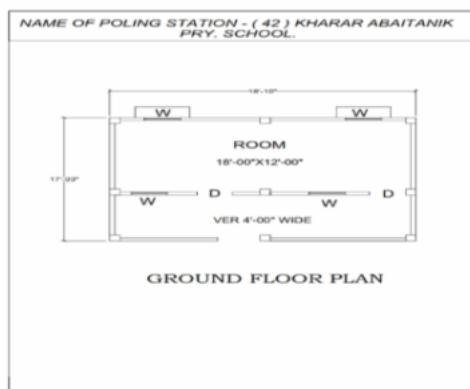

নির্বাচক নিবন্ধন আধিকারিকের স্বাক্ষর

Nazri Naksha

Google Map View

Polling Station Building Front View

Polling Station Front View

Cad View

Key MAP View

বিধানসভা নির্বাচনক্ষেত্রের নং, নাম : 231-ঘাটাল