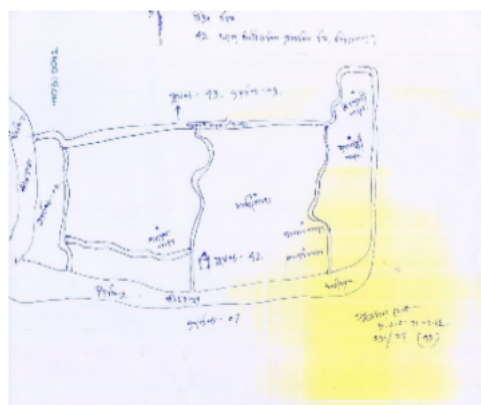

নির্বাচক নিবন্ধন আধিকারিকের স্বাক্ষর

Nazri Naksha

Google Map View

Polling Station Building Front View

Polling Station Front View

Cad View

Key MAP View

বিধানসভা নির্বাচনক্ষেত্রের নং, নাম : 231-ঘাটাল