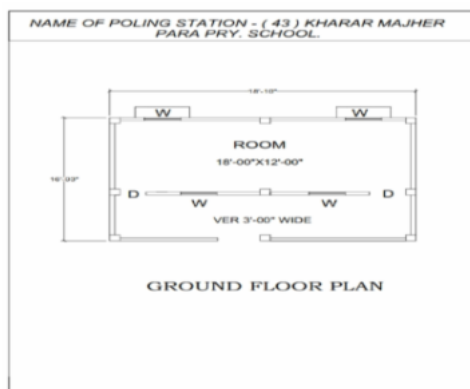

নির্বাচক নিবন্ধন আধিকারিকের স্বাক্ষর

Nazri Naksha

Google Map View

Polling Station Building Front View

Polling Station Front View

Cad View

Key MAP View

বিধানসভা নির্বাচনক্ষেত্রের নং, নাম : 231-ঘাটাল
ভাগ নং, নাম : 1-খড়ার (অংশ) কপাট, মারের, দিঘির, ঘোষ, মুখার্জি, কান্ডারি ও মন্ডল পাড়া