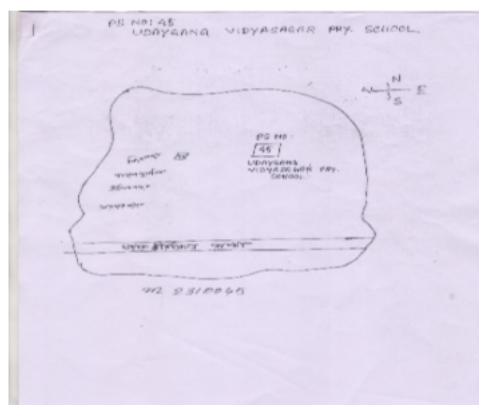

নির্বাচক নিবন্ধন আধিকারিকের স্বাক্ষর

Nazri Naksha

Google Map View

Polling Station Building Front View

Polling Station Front View

Cad View

Key MAP View

1 নাম : হুমায়ুন খান পিতার নাম : ইদ্রিস খান বাড়ির নং : n0118 বয়স : 67 লিঙ্গ : পুরুষ	WB/28/197/084148	ফটো উপলব্ধ	2 নাম : সেখ শাহাজান আলি পিতার নাম : সেখ হানিফা আলি বাড়ির নং : n0119 বয়স : 33 লিঙ্গ : পুরুষ	NUT1729631	ফটো উপলব্ধ	3 নাম : সুরেনা বিলি স্বামীর নাম : শেখ আনসার আলি বাড়ির নং : n0119 বয়স : 33 লিঙ্গ : মহিলা	NUT1811207	ফটো উপলব্ধ
4 নাম : শেখ আনসার আলি পিতার নাম : শেখ আবু বকর আলি বাড়ির নং : বয়স : 42 লিঙ্গ : পুরুষ	GFL2249118	ফটো উপলব্ধ	5 নাম : নুরজাহানবিবি স্বামীর নাম : হানিফা আলি বাড়ির নং : n0119 বয়স : 61 লিঙ্গ : মহিলা	WB/28/197/084280	ফটো উপলব্ধ	6 নাম : রুপসোনা বিবি (খাতুন) স্বামীর নাম : আজমল খান বাড়ির নং : n0118 বয়স : 33 লিঙ্গ : মহিলা	NUT1710102	ফটো উপলব্ধ
7 নাম : আজমীর খান পিতার নাম : হুমায়ুন খান বাড়ির নং : n0118 বয়স : 39 লিঙ্গ : পুরুষ	GFL2692309	ফটো উপলব্ধ	8 নাম : আজমল খান পিতার নাম : হুমায়ুন খান বাড়ির নং : n0118 বয়স : 39 লিঙ্গ : পুরুষ	GFL2692317	ফটো উপলব্ধ	9 নাম : রিফিক বেগম স্বামীর নাম : রাজা সা বাড়ির নং : n0185 বয়স : 30 লিঙ্গ : মহিলা	NUT2212751	ফটো উপলব্ধ
10 নাম : তসলিমাবিবি স্বামীর নাম : হুমায়ুন খান বাড়ির নং : n0118 বয়স : 62 লিঙ্গ : মহিলা	NUT2596344	ফটো উপলব্ধ	11 নাম : সৌমেন পাখিরা পিতার নাম : তপন পাখিরা বাড়ির নং : এন0119 বয়স : 24 লিঙ্গ : পুরুষ	NUT2766905	ফটো উপলব্ধ	12 নাম : সাহিন পুরভিন স্বামীর নাম : সেখ শাহাজান আলি বাড়ির নং : এন0119 বয়স : 23 লিঙ্গ : মহিলা	NUT2772952	ফটো উপলব্ধ
13 নাম : তমিলাবিবি স্বামীর নাম : সাজিদ আলি বাড়ির নং : n0116 বয়স : 76 লিঙ্গ : মহিলা	NUT2786333	ফটো উপলব্ধ	14 নাম : তপন পাখিরা পিতার নাম : নন্দলাল পাখিরা বাড়ির নং : এন0119 বয়স : 49 লিঙ্গ : পুরুষ	GFL1523794	ফটো উপলব্ধ	15 নাম : গুলজারি বিবি স্বামীর নাম : শেখ আবুবকর আলি বাড়ির নং : n0119 বয়স : 53 লিঙ্গ : মহিলা	NUT2783876	ফটো উপলব্ধ
16 নাম : সঞ্জীব অধিকারী পিতার নাম : কালোরাম অধিকারী বাড়ির নং : n0004 বয়স : 28 লিঙ্গ : পুরুষ	NUT2103174	ফটো উপলব্ধ	Q 17 নাম : রেনুকা হালদার স্বামীর নাম : ভক্ত হালদার বাড়ির নং : বয়স : 54 লিঙ্গ : মহিলা	GFL2692341	ফটো উপলব্ধ	18 নাম : রমা অধিকারী স্বামীর নাম : শ্রীকান্ত অধিকারী বাড়ির নং : n0088 বয়স : 34 লিঙ্গ : মহিলা	NUT1729540	ফটো উপলব্ধ
19 নাম : শ্রীকান্ত অধিকারী পিতার নাম : কান্তিক অধিকারী বাড়ির নং : n0088 বয়স : 39 লিঙ্গ : পুরুষ	GFL2249217	ফটো উপলব্ধ	20 নাম : তাপসী অধিকারী স্বামীর নাম : পলাশ অধিকারী বাড়ির নং : n0088 বয়স : 33 লিঙ্গ : মহিলা	NUT1729706	ফটো উপলব্ধ	21 নাম : পলাশ অধিকারী পিতার নাম : কান্তিক অধিকারী বাড়ির নং : n0088 বয়স : 42 লিঙ্গ : পুরুষ	GFL2249209	ফটো উপলব্ধ
22 নাম : আরতী অধিকারী স্বামীর নাম : কান্তিক অধিকারী বাড়ির নং : n0088 বয়স : 71 লিঙ্গ : মহিলা	WB/28/197/084491	ফটো উপলব্ধ	23 নাম : শঙ্করী অধিকারী স্বামীর নাম : পঞ্চ অধিকারী বাড়ির নং : n0088 বয়স : 83 লিঙ্গ : মহিলা	WB/28/197/084170	ফটো উপলব্ধ	24 নাম : বিশুজিৎ অধিকারী পিতার নাম : দীননাথ অধিকারী বাড়ির নং : n0004 বয়স : 31 লিঙ্গ : পুরুষ	NUT2006716	ফটো উপলব্ধ
25 নাম : ভোলানাথ অধিকারী পিতার নাম : প্রিয়নাথ অধিকারী বাড়ির নং : n0004 বয়স : 49 লিঙ্গ : পুরুষ	WB/28/197/084556	ফটো উপলব্ধ	26 নাম : সীমা অধিকারী স্বামীর নাম : কালোরাম অধিকারী বাড়ির নং : n0004 বয়স : 57 লিঙ্গ : মহিলা	WB/28/197/084455	ফটো উপলব্ধ	27 নাম : কালোরাম অধিকারী পিতার নাম : প্রিয়নাথ অধিকারী বাড়ির নং : n0004 বয়স : 61 লিঙ্গ : পুরুষ	WB/28/197/084400	ফটো উপলব্ধ
28 নাম : ভারতী অধিকারী স্বামীর নাম : দীননাথ অধিকারী বাড়ির নং : n0004 বয়স : 59 লিঙ্গ : মহিলা	WB/28/197/084859	ফটো উপলব্ধ	29 নাম : দীননাথ অধিকারী পিতার নাম : প্রিয়নাথ অধিকারী বাড়ির নং : n0004 বয়স : 63 লিঙ্গ : পুরুষ	NUT2989689	ফটো উপলব্ধ	30 নাম : সমীরন অধিকারী পিতার নাম : ভোলানাথ অধিকারী বাড়ির নং : n0004 বয়স : 27 লিঙ্গ : পুরুষ	NUT2212645	ফটো উপলব্ধ