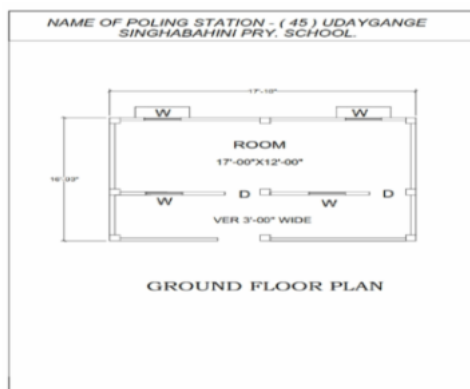

নির্বাচক নিবন্ধন আধিকারিকের স্বাক্ষর

Nazri Naksha

Google Map View

Polling Station Building Front View

Polling Station Front View

Cad View

Key MAP View

1 নাম : হুমায়ুন খান পিতার নাম : ইদ্রিস খান বাড়ির নং : n0118 বয়স : 67 লিঙ্গ : পুরুষ	WB/28/197/084148	ফটো উপলব্ধ	2 নাম : সেখ শাহাজান আলি পিতার নাম : সেখ হানিফা আলি বাড়ির নং : n0119 বয়স : 33 লিঙ্গ : পুরুষ	NUT1729631	ফটো উপলব্ধ	3 নাম : সুরেনা বিলি স্বামীর নাম : শেখ আনসার আলি বাড়ির নং : n0119 বয়স : 33 লিঙ্গ : মহিলা	NUT1811207	ফটো উপলব্ধ
4 নাম : শেখ আনসার আলি পিতার নাম : শেখ আবু বকর আলি বাড়ির নং : বয়স : 42 লিঙ্গ : পুরুষ	GFL2249118	ফটো উপলব্ধ	5 নাম : নুরজাহানবিবি স্বামীর নাম : হানিফা আলি বাড়ির নং : n0119 বয়স : 61 লিঙ্গ : মহিলা	WB/28/197/084280	ফটো উপলব্ধ	6 নাম : রুপসোনা বিবি (খাতুন) স্বামীর নাম : আজমল খান বাড়ির নং : n0118 বয়স : 33 লিঙ্গ : মহিলা	NUT1710102	ফটো উপলব্ধ
7 নাম : আজমীর খান পিতার নাম : হুমায়ুন খান বাড়ির নং : n0118 বয়স : 39 লিঙ্গ : পুরুষ	GFL2692309	ফটো উপলব্ধ	8 নাম : আজমল খান পিতার নাম : হুমায়ুন খান বাড়ির নং : n0118 বয়স : 39 লিঙ্গ : পুরুষ	GFL2692317	ফটো উপলব্ধ	9 নাম : রিফিক বেগম স্বামীর নাম : রাজা সা বাড়ির নং : n0185 বয়স : 30 লিঙ্গ : মহিলা	NUT2212751	ফটো উপলব্ধ
10 নাম : তসলিমাবিবি স্বামীর নাম : হুমায়ুন খান বাড়ির নং : n0118 বয়স : 62 লিঙ্গ : মহিলা	NUT2596344	ফটো উপলব্ধ	11 নাম : সৌমেন পাখিরা পিতার নাম : তপন পাখিরা বাড়ির নং : এন0119 বয়স : 24 লিঙ্গ : পুরুষ	NUT2766905	ফটো উপলব্ধ	12 নাম : সাহিন পুরভিন স্বামীর নাম : সেখ শাহাজান আলি বাড়ির নং : এন0119 বয়স : 23 লিঙ্গ : মহিলা	NUT2772952	ফটো উপলব্ধ
13 নাম : তমিলাবিবি স্বামীর নাম : সাজিদ আলি বাড়ির নং : n0116 বয়স : 76 লিঙ্গ : মহিলা	NUT2786333	ফটো উপলব্ধ	14 নাম : তপন পাখিরা পিতার নাম : নন্দলাল পাখিরা বাড়ির নং : এন0119 বয়স : 49 লিঙ্গ : পুরুষ	GFL1523794	ফটো উপলব্ধ	15 নাম : গুলজারি বিবি স্বামীর নাম : শেখ আবুবকর আলি বাড়ির নং : n0119 বয়স : 53 লিঙ্গ : মহিলা	NUT2783876	ফটো উপলব্ধ
16 নাম : সঞ্জীব অধিকারী পিতার নাম : কালোরাম অধিকারী বাড়ির নং : n0004 বয়স : 28 লিঙ্গ : পুরুষ	NUT2103174	ফটো উপলব্ধ	Q 17 নাম : রেনুকা হালদার স্বামীর নাম : ভক্ত হালদার বাড়ির নং : বয়স : 54 লিঙ্গ : মহিলা	GFL2692341	ফটো উপলব্ধ	18 নাম : রমা অধিকারী স্বামীর নাম : শ্রীকান্ত অধিকারী বাড়ির নং : n0088 বয়স : 34 লিঙ্গ : মহিলা	NUT1729540	ফটো উপলব্ধ
19 নাম : শ্রীকান্ত অধিকারী পিতার নাম : কান্তিক অধিকারী বাড়ির নং : n0088 বয়স : 39 লিঙ্গ : পুরুষ	GFL2249217	ফটো উপলব্ধ	20 নাম : তাপসী অধিকারী স্বামীর নাম : পলাশ অধিকারী বাড়ির নং : n0088 বয়স : 33 লিঙ্গ : মহিলা	NUT1729706	ফটো উপলব্ধ	21 নাম : পলাশ অধিকারী পিতার নাম : কান্তিক অধিকারী বাড়ির নং : n0088 বয়স : 42 লিঙ্গ : পুরুষ	GFL2249209	ফটো উপলব্ধ
22 নাম : আরতী অধিকারী স্বামীর নাম : কান্তিক অধিকারী বাড়ির নং : n0088 বয়স : 71 লিঙ্গ : মহিলা	WB/28/197/084491	ফটো উপলব্ধ	23 নাম : শঙ্করী অধিকারী স্বামীর নাম : পঞ্চ অধিকারী বাড়ির নং : n0088 বয়স : 83 লিঙ্গ : মহিলা	WB/28/197/084170	ফটো উপলব্ধ	24 নাম : বিশুজিৎ অধিকারী পিতার নাম : দীননাথ অধিকারী বাড়ির নং : n0004 বয়স : 31 লিঙ্গ : পুরুষ	NUT2006716	ফটো উপলব্ধ
25 নাম : ভোলানাথ অধিকারী পিতার নাম : প্রিয়নাথ অধিকারী বাড়ির নং : n0004 বয়স : 49 লিঙ্গ : পুরুষ	WB/28/197/084556	ফটো উপলব্ধ	26 নাম : সীমা অধিকারী স্বামীর নাম : কালোরাম অধিকারী বাড়ির নং : n0004 বয়স : 57 লিঙ্গ : মহিলা	WB/28/197/084455	ফটো উপলব্ধ	27 নাম : কালোরাম অধিকারী পিতার নাম : প্রিয়নাথ অধিকারী বাড়ির নং : n0004 বয়স : 61 লিঙ্গ : পুরুষ	WB/28/197/084400	ফটো উপলব্ধ
28 নাম : ভারতী অধিকারী স্বামীর নাম : দীননাথ অধিকারী বাড়ির নং : n0004 বয়স : 59 লিঙ্গ : মহিলা	WB/28/197/084859	ফটো উপলব্ধ	29 নাম : দীননাথ অধিকারী পিতার নাম : প্রিয়নাথ অধিকারী বাড়ির নং : n0004 বয়স : 63 লিঙ্গ : পুরুষ	NUT2989689	ফটো উপলব্ধ	30 নাম : সমীরন অধিকারী পিতার নাম : ভোলানাথ অধিকারী বাড়ির নং : n0004 বয়স : 27 লিঙ্গ : পুরুষ	NUT2212645	ফটো উপলব্ধ