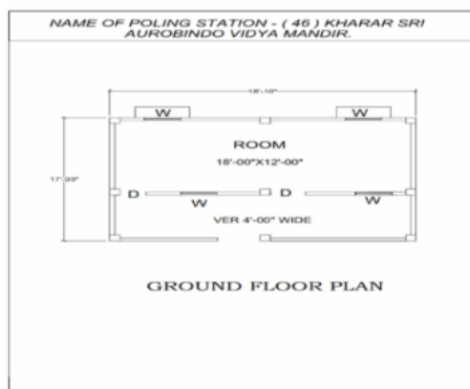

নির্বাচক নিবন্ধন আধিকারিকের স্বাক্ষর

Nazri Naksha

Google Map View

Polling Station Building Front View

Polling Station Front View

Cad View

Key MAP View

বিধানসভা নির্বাচনক্ষেত্রের নং, নাম : 231-ঘাটাল
ভাগ নং, নাম : 1-খড়ার (পান,আদিবাসি,মুখাজী,হড়,আচার্য পাড়া)