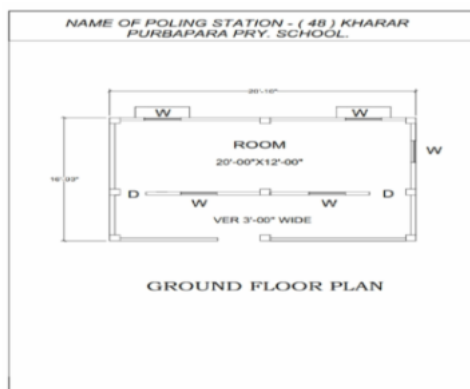

নির্বাচক নিবন্ধন আধিকারিকের স্বাক্ষর

Nazri Naksha

Google Map View

Polling Station Building Front View

Polling Station Front View

Cad View

Key MAP View

বিধানসভা নির্বাচনক্ষেত্রের নং, নাম : 231-ঘাটাল
ভাগ নং, নাম : 1-খড়ার(মন্ডল,ঘোষ,খাঁ,দাস,দোলই পূর্ব পাড়া)