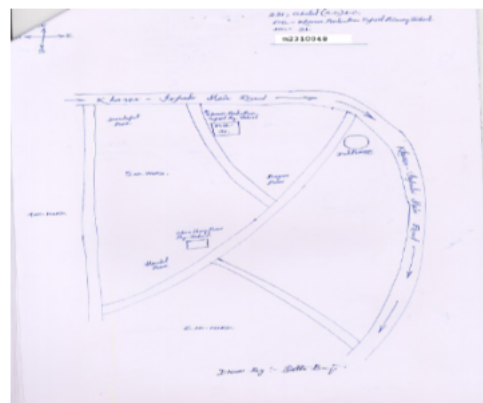

নির্বাচক নিবন্ধন আধিকারিকের স্বাক্ষর

Nazri Naksha

Google Map View

Polling Station Building Front View

Polling Station Front View

Cad View

Key MAP View

বিধানসভা নির্বাচনক্ষেত্রের নং, নাম : 231-ঘাটাল
ভাগ নং, নাম : 1-খড়ার(মন্ডল,ঘোষ,খাঁ,দাস,দোলই পূর্ব পাড়া)