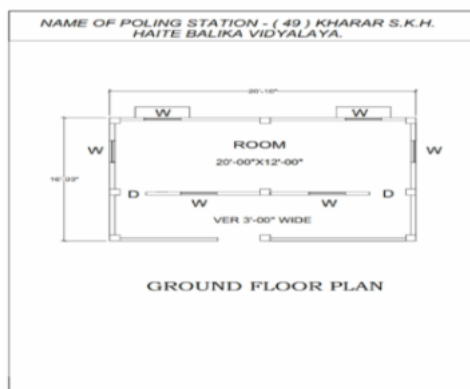

নির্বাচক নিবন্ধন আধিকারিকের স্বাক্ষর

Nazri Naksha

Google Map View

Polling Station Building Front View

Polling Station Front View

Cad View

Key MAP View

বিধানসভা নির্বাচনক্ষেত্রের নং, নাম : 231-ঘাটাল  
ভাগ নং, নাম : 1-খড়ার(রুইদাস,হরিজন,মন্ডল,ঘোড়ই,সামন্ত পাড়া)