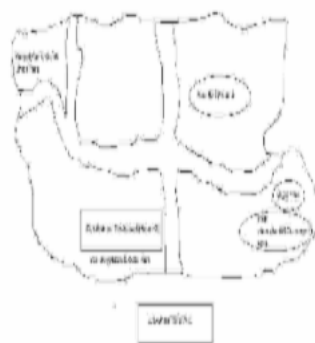

নির্বাচক নিবন্ধন আধিকারিকের স্বাক্ষর

Nazri Naksha

Google Map View

Polling Station Building Front View

Polling Station Front View

Cad View

Key MAP View

বিধানসভা নির্বাচনক্ষেত্রের নং, নাম : 231-ঘাটাল
ভাগ নং, নাম : 1-সুলতানপুর (অংশ) রাস্তার উত্তর দিক (বক্সী,হাজরা,পন্ডিত পাড়া)