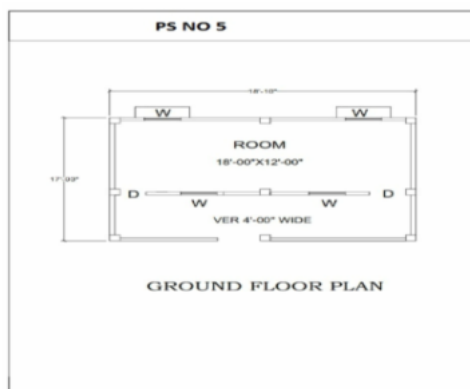

নির্বাচক নিবন্ধন আধিকারিকের স্বাক্ষর

Nazri Naksha

Google Map View

Polling Station Building Front View

Polling Station Front View

Cad View

Key MAP View

বিধানসভা নির্বাচনক্ষেত্রের নং, নাম : 231-ঘাটাল
ভাগ নং, নাম : 1-সুলতানপুর (অংশ) রাস্তার উত্তর দিক (বক্সী,হাজরা,পন্ডিত পাড়া)