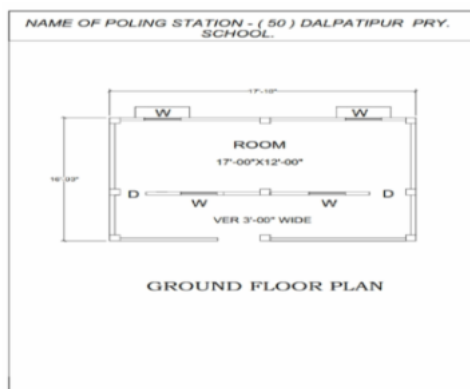

নির্বাচক নিবন্ধন আধিকারিকের স্বাক্ষর

Nazri Naksha

Google Map View

Polling Station Building Front View

Polling Station Front View

Cad View

Key MAP View

বিধানসভা নির্বাচনক্ষেত্রের নং, নাম : 231-ঘাটাল
ভাগ নং, নাম : 1-দলপতিপুর (অংশ) সাঁতরা, পাল, শাসমল ও রুইদাস পাড়া