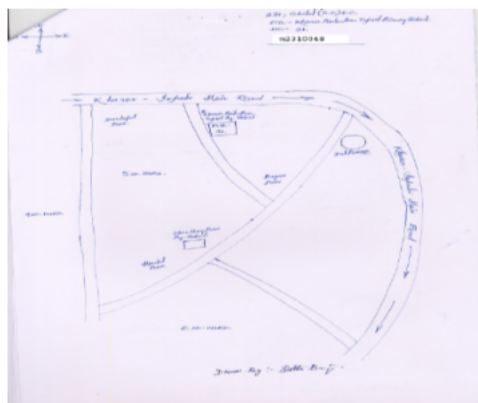

নির্বাচক নিবন্ধন আধিকারিকের স্বাক্ষর

Nazri Naksha

Google Map View

Polling Station Building Front View

Polling Station Front View

Cad View

Key MAP View

1 নাম : সুনীতি চট্টোপাধ্যায় স্বামীর নাম: অরুণকান্তি ঘোড়াই বাড়ির নং : n0143 বয়স : 62 লিঙ্গ : মহিলা	GFL2556223 ফটো উপলব্ধ	2 নাম : চুমকী (মন্ডল) মাইতি স্বামীর নাম: শিবশঙ্কর মাইতি বাড়ির নং : n0046 বয়স : 31 লিঙ্গ : মহিলা	NUT1841634 ফটো উপলব্ধ	3 নাম : অসিত কারক পিতার নাম: নিরাপদ কারক বাড়ির নং : n0057 বয়স : 73 লিঙ্গ : পুরুষ	WB/28/197/099695 ফটো উপলব্ধ
4 নাম : অনিমা কারক স্বামীর নাম: অসিত কারক বাড়ির নং : n0057 বয়স : 45 লিঙ্গ : মহিলা	NUT0198903 ফটো উপলব্ধ	5 নাম : বাবলু কারক পিতার নাম: অসিত কারক বাড়ির নং : n0057 বয়স : 43 লিঙ্গ : পুরুষ	GFL2255149 ফটো উপলব্ধ	6 নাম : গৌরী (হাজরা) কারক স্বামীর নাম: বাবলু কারক বাড়ির নং : n0057 বয়স : 34 লিঙ্গ : মহিলা	NUT1908938 ফটো উপলব্ধ
7 নাম : রীতা কারক স্বামীর নাম: শঙ্কর কারক বাড়ির নং : n0067 বয়স : 48 লিঙ্গ : মহিলা	GFL1562289 ফটো উপলব্ধ	8 নাম : পূর্ণেন্দু কারক পিতার নাম: হরেকৃষ্ণ কারক বাড়ির নং : n0067 বয়স : 44 লিঙ্গ : পুরুষ	GFL1953298 ফটো উপলব্ধ	9 নাম : পূর্ণিমা মাম্মা কারক স্বামীর নাম: মনি শংকর কারক বাড়ির নং : n0067 বয়স : 45 লিঙ্গ : মহিলা	GFL2652048 ফটো উপলব্ধ
10 নাম : মনি শংকর কারক পিতার নাম: হরেকৃষ্ণ কারক বাড়ির নং : n0067 বয়স : 50 লিঙ্গ : পুরুষ	NUT2877884 ফটো উপলব্ধ	11 নাম : তাপসী (প্রামানিক) কারক স্বামীর নাম: প্রবীর কারক বাড়ির নং : n0067 বয়স : 45 লিঙ্গ : মহিলা	NUT2078756 ফটো উপলব্ধ	12 নাম : প্রবীর কারক পিতার নাম: হরেকৃষ্ণ কারক বাড়ির নং : n0067 বয়স : 55 লিঙ্গ : পুরুষ	GFL1563402 ফটো উপলব্ধ
13 নাম : অপর্ণা কারক স্বামীর নাম: কিংকর কারক বাড়ির নং : n0067 বয়স : 46 লিঙ্গ : মহিলা	GFL2556132 ফটো উপলব্ধ	14 নাম : কিংকর কারক পিতার নাম: হরেকৃষ্ণ কারক বাড়ির নং : n0067 বয়স : 58 লিঙ্গ : পুরুষ	WB/28/197/099773 ফটো উপলব্ধ	15 নাম : শংকর কারক পিতার নাম: হরেকৃষ্ণ কারক বাড়ির নং : n0067 বয়স : 61 লিঙ্গ : পুরুষ	NUT2951242 ফটো উপলব্ধ
16 নাম : পদ্মা কারক স্বামীর নাম: শিবপ্রসাদ কারক বাড়ির নং : n0057 বয়স : 60 লিঙ্গ : মহিলা	WB/28/197/099633 ফটো উপলব্ধ	17 নাম : শিবপ্রসাদ কারক পিতার নাম: নিরাপদ কারক বাড়ির নং : n0057 বয়স : 69 লিঙ্গ : পুরুষ	WB/28/197/099698 ফটো উপলব্ধ	18 নাম : ছোট্ট কারক পিতার নাম: অসিত কারক বাড়ির নং : n0057 বয়স : 32 লিঙ্গ : পুরুষ	NUT1812403 ফটো উপলব্ধ
19 নাম : হাবলু কারক পিতার নাম: অসিত কারক বাড়ির নং : n0057 বয়স : 37 লিঙ্গ : পুরুষ	NUT1372382 ফটো উপলব্ধ	20 নাম : কেয়া কারক স্বামীর নাম: ছোট্ট কারক বাড়ির নং : এন0057 বয়স : 22 লিঙ্গ : মহিলা	NUT2780625 ফটো উপলব্ধ	21 নাম : মুনমুন কারক স্বামীর নাম: হাবলু কারক বাড়ির নং : এন0057 বয়স : 23 লিঙ্গ : মহিলা	NUT2670289 ফটো উপলব্ধ
22 নাম : কমলাবালা ঘোড়াই স্বামীর নাম: সুরেশ ঘোড়াই বাড়ির নং : n0111 বয়স : 87 লিঙ্গ : মহিলা	WB/28/197/099140 ফটো উপলব্ধ	23 নাম : লিপিকা ঘোড়াই স্বামীর নাম: জগবন্ধু ঘোড়াই বাড়ির নং : n0111 বয়স : 61 লিঙ্গ : মহিলা	WB/28/197/099185 ফটো উপলব্ধ	24 নাম : রাজেশ রঞ্জন ঘোড়াই পিতার নাম: প্রকাশ রঞ্জন ঘোড়াই বাড়ির নং : n0110 বয়স : 31 লিঙ্গ : পুরুষ	NUT1812502 ফটো উপলব্ধ
25 নাম : অনীশ কান্তি ঘোড়াই পিতার নাম: অরুণ কান্তি ঘোড়াই বাড়ির নং : এন0 112 বয়স : 23 লিঙ্গ : পুরুষ	NUT2635837 ফটো উপলব্ধ	26 নাম : অনুস্মা ঘোড়াই পিতার নাম: অরুণকান্তি ঘোড়াই বাড়ির নং : এন0 112 বয়স : 23 লিঙ্গ : মহিলা	NUT2635845 ফটো উপলব্ধ	27 নাম : শান্তী ঘোড়াই স্বামীর নাম: বিকাশ রঞ্জন ঘোড়াই বাড়ির নং : n0110 বয়স : 55 লিঙ্গ : মহিলা	GFL2255354 ফটো উপলব্ধ
28 নাম : অম্বোষা ঘোড়াই পিতার নাম: আকাশ রঞ্জন ঘোড়াই বাড়ির নং : n0110 বয়স : 28 লিঙ্গ : মহিলা	NUT2202513 ফটো উপলব্ধ	29 নাম : অরিত্র কান্তি ঘোড়াই পিতার নাম: অরুণ কান্তি ঘোড়াই বাড়ির নং : n0150 বয়স : 27 লিঙ্গ : পুরুষ	NUT2213650 ফটো উপলব্ধ	30 নাম : রীতা ঘোড়াই স্বামীর নাম: পীযুষ কান্তি ঘোড়াই বাড়ির নং : n0117 বয়স : 48 লিঙ্গ : মহিলা	KKW1421726 ফটো উপলব্ধ