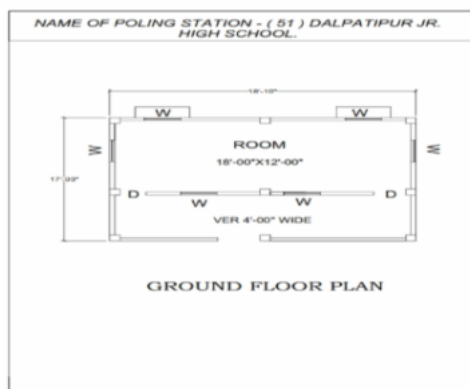

নির্বাচক নিবন্ধন আধিকারিকের স্বাক্ষর

Nazri Naksha

Google Map View

Polling Station Building Front View

Polling Station Front View

Cad View

Key MAP View

1 নাম : সুনীতি চট্টোপাধ্যায় স্বামীর নাম: অরুণকান্তি ঘোড়াই বাড়ির নং : n0143 বয়স : 62 লিঙ্গ : মহিলা	GFL2556223 ফটো উপলব্ধ	2 নাম : চুমকী (মন্ডল) মাইতি স্বামীর নাম: শিবশঙ্কর মাইতি বাড়ির নং : n0046 বয়স : 31 লিঙ্গ : মহিলা	NUT1841634 ফটো উপলব্ধ	3 নাম : অসিত কারক পিতার নাম: নিরাপদ কারক বাড়ির নং : n0057 বয়স : 73 লিঙ্গ : পুরুষ	WB/28/197/099695 ফটো উপলব্ধ
4 নাম : অনিমা কারক স্বামীর নাম: অসিত কারক বাড়ির নং : n0057 বয়স : 45 লিঙ্গ : মহিলা	NUT0198903 ফটো উপলব্ধ	5 নাম : বাবলু কারক পিতার নাম: অসিত কারক বাড়ির নং : n0057 বয়স : 43 লিঙ্গ : পুরুষ	GFL2255149 ফটো উপলব্ধ	6 নাম : গৌরী (হাজরা) কারক স্বামীর নাম: বাবলু কারক বাড়ির নং : n0057 বয়স : 34 লিঙ্গ : মহিলা	NUT1908938 ফটো উপলব্ধ
7 নাম : রীতা কারক স্বামীর নাম: শঙ্কর কারক বাড়ির নং : n0067 বয়স : 48 লিঙ্গ : মহিলা	GFL1562289 ফটো উপলব্ধ	8 নাম : পূর্ণেন্দু কারক পিতার নাম: হরেকৃষ্ণ কারক বাড়ির নং : n0067 বয়স : 44 লিঙ্গ : পুরুষ	GFL1953298 ফটো উপলব্ধ	9 নাম : পূর্ণিমা মাম্মা কারক স্বামীর নাম: মনি শংকর কারক বাড়ির নং : n0067 বয়স : 45 লিঙ্গ : মহিলা	GFL2652048 ফটো উপলব্ধ
10 নাম : মনি শংকর কারক পিতার নাম: হরেকৃষ্ণ কারক বাড়ির নং : n0067 বয়স : 50 লিঙ্গ : পুরুষ	NUT2877884 ফটো উপলব্ধ	11 নাম : তাপসী (প্রামানিক) কারক স্বামীর নাম: প্রবীর কারক বাড়ির নং : n0067 বয়স : 45 লিঙ্গ : মহিলা	NUT2078756 ফটো উপলব্ধ	12 নাম : প্রবীর কারক পিতার নাম: হরেকৃষ্ণ কারক বাড়ির নং : n0067 বয়স : 55 লিঙ্গ : পুরুষ	GFL1563402 ফটো উপলব্ধ
13 নাম : অপর্ণা কারক স্বামীর নাম: কিংকর কারক বাড়ির নং : n0067 বয়স : 46 লিঙ্গ : মহিলা	GFL2556132 ফটো উপলব্ধ	14 নাম : কিংকর কারক পিতার নাম: হরেকৃষ্ণ কারক বাড়ির নং : n0067 বয়স : 58 লিঙ্গ : পুরুষ	WB/28/197/099773 ফটো উপলব্ধ	15 নাম : শংকর কারক পিতার নাম: হরেকৃষ্ণ কারক বাড়ির নং : n0067 বয়স : 61 লিঙ্গ : পুরুষ	NUT2951242 ফটো উপলব্ধ
16 নাম : পদ্মা কারক স্বামীর নাম: শিবপ্রসাদ কারক বাড়ির নং : n0057 বয়স : 60 লিঙ্গ : মহিলা	WB/28/197/099633 ফটো উপলব্ধ	17 নাম : শিবপ্রসাদ কারক পিতার নাম: নিরাপদ কারক বাড়ির নং : n0057 বয়স : 69 লিঙ্গ : পুরুষ	WB/28/197/099698 ফটো উপলব্ধ	18 নাম : ছোট্ট কারক পিতার নাম: অসিত কারক বাড়ির নং : n0057 বয়স : 32 লিঙ্গ : পুরুষ	NUT1812403 ফটো উপলব্ধ
19 নাম : হাবলু কারক পিতার নাম: অসিত কারক বাড়ির নং : n0057 বয়স : 37 লিঙ্গ : পুরুষ	NUT1372382 ফটো উপলব্ধ	20 নাম : কেয়া কারক স্বামীর নাম: ছোট্ট কারক বাড়ির নং : এন0057 বয়স : 22 লিঙ্গ : মহিলা	NUT2780625 ফটো উপলব্ধ	21 নাম : মুনমুন কারক স্বামীর নাম: হাবলু কারক বাড়ির নং : এন0057 বয়স : 23 লিঙ্গ : মহিলা	NUT2670289 ফটো উপলব্ধ
22 নাম : কমলাবালা ঘোড়াই স্বামীর নাম: সুরেশ ঘোড়াই বাড়ির নং : n0111 বয়স : 87 লিঙ্গ : মহিলা	WB/28/197/099140 ফটো উপলব্ধ	23 নাম : লিপিকা ঘোড়াই স্বামীর নাম: জগবন্ধু ঘোড়াই বাড়ির নং : n0111 বয়স : 61 লিঙ্গ : মহিলা	WB/28/197/099185 ফটো উপলব্ধ	24 নাম : রাজেশ রঞ্জন ঘোড়াই পিতার নাম: প্রকাশ রঞ্জন ঘোড়াই বাড়ির নং : n0110 বয়স : 31 লিঙ্গ : পুরুষ	NUT1812502 ফটো উপলব্ধ
25 নাম : অনীশ কান্তি ঘোড়াই পিতার নাম: অরুণ কান্তি ঘোড়াই বাড়ির নং : এন0 112 বয়স : 23 লিঙ্গ : পুরুষ	NUT2635837 ফটো উপলব্ধ	26 নাম : অনুস্মা ঘোড়াই পিতার নাম: অরুণকান্তি ঘোড়াই বাড়ির নং : এন0 112 বয়স : 23 লিঙ্গ : মহিলা	NUT2635845 ফটো উপলব্ধ	27 নাম : শান্তী ঘোড়াই স্বামীর নাম: বিকাশ রঞ্জন ঘোড়াই বাড়ির নং : n0110 বয়স : 55 লিঙ্গ : মহিলা	GFL2255354 ফটো উপলব্ধ
28 নাম : অম্বোষা ঘোড়াই পিতার নাম: আকাশ রঞ্জন ঘোড়াই বাড়ির নং : n0110 বয়স : 28 লিঙ্গ : মহিলা	NUT2202513 ফটো উপলব্ধ	29 নাম : অরিত্র কান্তি ঘোড়াই পিতার নাম: অরুণ কান্তি ঘোড়াই বাড়ির নং : n0150 বয়স : 27 লিঙ্গ : পুরুষ	NUT2213650 ফটো উপলব্ধ	30 নাম : রীতা ঘোড়াই স্বামীর নাম: পীযুষ কান্তি ঘোড়াই বাড়ির নং : n0117 বয়স : 48 লিঙ্গ : মহিলা	KKW1421726 ফটো উপলব্ধ