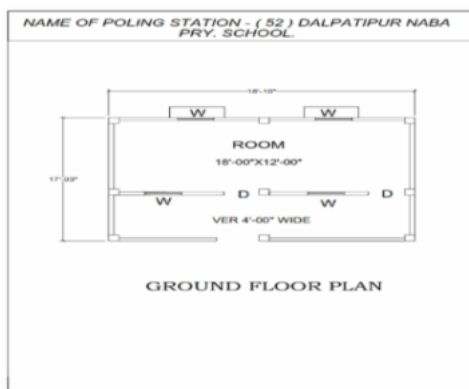

নির্বাচক নিবন্ধন আধিকারিকের স্বাক্ষর

Nazri Naksha

Google Map View

Polling Station Building Front View

Polling Station Front View

Cad View

Key MAP View

1	WB/28/197/102406	ফটো উপলব্ধ	2	GFL2557569	ফটো উপলব্ধ	3	NUT1812908	ফটো উপলব্ধ
নাম : হাজেরাবেগম স্বামীর নাম: বাসেদ আলি সেখ বাড়ির নং : n0019 বয়স : 65 লিঙ্গ : মহিলা			নাম : ফরিদুল রহমান সেখ পিতার নাম: বাসেদ আলি সেখ বাড়ির নং : n0019 বয়স : 42 লিঙ্গ : পুরুষ			নাম : সেখ রুমজান আলি পিতার নাম: বাসেদ আলি সেখ বাড়ির নং : n0019 বয়স : 32 লিঙ্গ : পুরুষ		
4	GFL1957133	ফটো উপলব্ধ	5	NUT1461193	ফটো উপলব্ধ	6	NUT1812890	ফটো উপলব্ধ
নাম : সেখ আবদুল রহমান পিতার নাম: সেখ বাসেদ আলি বাড়ির নং : n0019 বয়স : 44 লিঙ্গ : পুরুষ			নাম : মোঃ মজিবুর রবি স্বামীর নাম: আবদুল রহমান সেখ বাড়ির নং : n0019 বয়স : 39 লিঙ্গ : মহিলা			নাম : আসমিয়া খাতুন(বিবি) স্বামীর নাম: রুমজান আলি সেখ বাড়ির নং : n0019 বয়স : 32 লিঙ্গ : মহিলা		
7	NUT1461292	ফটো উপলব্ধ	8	NUT1461375	ফটো উপলব্ধ	9	WB/28/197/102535	ফটো উপলব্ধ
নাম : রহিম বিক্রি স্বামীর নাম: শেখ মাসিহুর রহমান বাড়ির নং : n0010 বয়স : 40 লিঙ্গ : মহিলা			নাম : সাবিনা ইয়াসমিন স্বামীর নাম: জাবির হোসেন সেখ বাড়ির নং : n0033 বয়স : 37 লিঙ্গ : মহিলা			নাম : আনোয়ারাবিবি স্বামীর নাম: ইউসুফ আলি সেখ বাড়ির নং : n0012 বয়স : 71 লিঙ্গ : মহিলা		
10	NUT1461045	ফটো উপলব্ধ	11	NUT2008696	ফটো উপলব্ধ	12	WB/28/197/102611	ফটো উপলব্ধ
নাম : হাসান আলি সেখ পিতার নাম: ইউসুফ আলি সেখ বাড়ির নং : n0012 বয়স : 39 লিঙ্গ : পুরুষ			নাম : সাহানুর রহমান বেগম স্বামীর নাম: সেখ আইসেন আলি বাড়ির নং : n0012 বয়স : 39 লিঙ্গ : মহিলা			নাম : সালেহাবেগম স্বামীর নাম: মুক্তার আলি সেখ বাড়ির নং : n0022 বয়স : 55 লিঙ্গ : মহিলা		
13	NUT1659309	ফটো উপলব্ধ	14	NUT1844901	ফটো উপলব্ধ	15	NUT3003647	ফটো উপলব্ধ
নাম : সেখ আশাদুল ইসলাম পিতার নাম: সেখ আসরফ আলি বাড়ির নং : n0319 বয়স : 33 লিঙ্গ : পুরুষ			নাম : সেখ ফরিদুল ইসলাম পিতার নাম: সেখ আসরফ আলি বাড়ির নং : n0320 বয়স : 31 লিঙ্গ : পুরুষ			নাম : সেখ মসিহুর রহমান পিতার নাম: সেখ মফিজুর রহমান বাড়ির নং : n0010 বয়স : 57 লিঙ্গ : পুরুষ		
16	NUT1635283	ফটো উপলব্ধ	17	NUT1461078	ফটো উপলব্ধ	18	WB/28/197/102636	ফটো উপলব্ধ
নাম : রোহিমা খাতুন পিতার নাম: সেখ মফিজুর রহমান বাড়ির নং : n0010 বয়স : 38 লিঙ্গ : মহিলা			নাম : জিয়াউল রহমান সেখ পিতার নাম: মফিজুর রহমান সেখ বাড়ির নং : n0010 বয়স : 36 লিঙ্গ : পুরুষ			নাম : ফিরোজাবেগম স্বামীর নাম: সামেদ আলি সেখ বাড়ির নং : n0001 বয়স : 68 লিঙ্গ : মহিলা		
19	GFL2258689	ফটো উপলব্ধ	20	NUT1635275	ফটো উপলব্ধ	21	WB/28/197/102606	ফটো উপলব্ধ
নাম : সেখ আব্দুল সালাম পিতার নাম: সামেদ আলি সেখ বাড়ির নং : n0001 বয়স : 49 লিঙ্গ : পুরুষ			নাম : মানসুরা বিবি(খাতুন) স্বামীর নাম: আব্দুল সালাম সেক বাড়ির নং : n0001 বয়স : 35 লিঙ্গ : মহিলা			নাম : ফতেমা বিবি স্বামীর নাম: অঃকরিম সেখ বাড়ির নং : n0002 বয়স : 78 লিঙ্গ : মহিলা		
22	WB/28/197/102266	ফটো উপলব্ধ	23	WB/28/197/102413	ফটো উপলব্ধ	24	WB/28/197/102591	ফটো উপলব্ধ
নাম : জাকিরহোসেন সেখ পিতার নাম: অঃ করিম সেখ বাড়ির নং : n0002 বয়স : 53 লিঙ্গ : পুরুষ			নাম : সাজাহান সেখ পিতার নাম: অঃকরিম সেখ বাড়ির নং : n0002 বয়স : 51 লিঙ্গ : পুরুষ			নাম : তাহিরিমা খাতুন স্বামীর নাম: জাকির হোসেন সেখ বাড়ির নং : n0002 বয়স : 49 লিঙ্গ : মহিলা		
25	WB/28/197/102732	ফটো উপলব্ধ	26	NUT1461367	ফটো উপলব্ধ	27	GFL1957885	ফটো উপলব্ধ
নাম : নাজির হোসেন সেখ পিতার নাম: আকারম সেখ বাড়ির নং : n0002 বয়স : 48 লিঙ্গ : পুরুষ			নাম : জাহান্নারা বেগম স্বামীর নাম: নাজির হোসেন সেখ বাড়ির নং : n0002 বয়স : 37 লিঙ্গ : মহিলা			নাম : সেখ নাসির হোসেন পিতার নাম: আবদুল করিম সেখ বাড়ির নং : n0002 বয়স : 46 লিঙ্গ : পুরুষ		
28	GFL1957893	ফটো উপলব্ধ	29	GFL1957901	ফটো উপলব্ধ	30	NUT1461409	ফটো উপলব্ধ
নাম : মাহমুদা বেগম স্বামীর নাম: নাসির হোসেন সেখ বাড়ির নং : n0002 বয়স : 43 লিঙ্গ : মহিলা			নাম : সেখ বসির আহাম্মেদ সেখ পিতার নাম: সেখ আবদুল করিম সেখ বাড়ির নং : n0002 বয়স : 42 লিঙ্গ : পুরুষ			নাম : মোঃ আমিনা বিবি স্বামীর নাম: বসির আহাম্মেদ সেখ বাড়ির নং : n0002 বয়স : 38 লিঙ্গ : মহিলা		