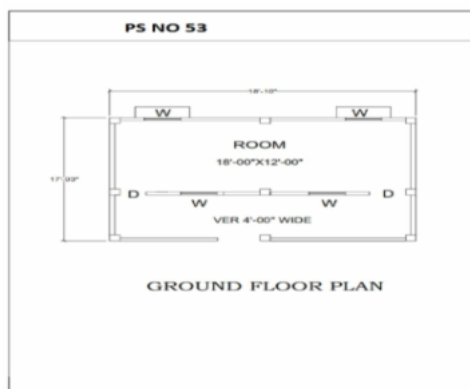

নির্বাচক নিবন্ধন আধিকারিকের স্বাক্ষর

Nazri Naksha

Google Map View

Polling Station Building Front View

Polling Station Front View

Cad View

Key MAP View

1 নাম : <input type="text"/> স্বামীর নাম : <input type="text"/> বাড়ির নং : n0106 বয়স : 44 লিঙ্গ : মহিলা	GFL1958610 ফটো উপলব্ধ	2 নাম : অজয় কর্মকার পিতার নাম : মদনচন্দ্র কর্মকার বাড়ির নং : n0001 বয়স : 71 লিঙ্গ : পুরুষ	WB/28/197/105116 ফটো উপলব্ধ	3 নাম : চম্পা কর্মকার স্বামীর নাম : অজয় কর্মকার বাড়ির নং : n0001 বয়স : 30 লিঙ্গ : মহিলা	NUT2515054 ফটো উপলব্ধ
4 নাম : তনুশ্রী কর্মকার পিতার নাম : সঞ্জয় কর্মকার বাড়ির নং : n001 বয়স : 24 লিঙ্গ : মহিলা	NUT2567873 ফটো উপলব্ধ	5 নাম : শুভা কর্মকার স্বামীর নাম : মৃত্যুঞ্জয় কর্মকার বাড়ির নং : বয়স : 38 লিঙ্গ : মহিলা	NUT1462043 ফটো উপলব্ধ	6 নাম : প্রতিমা কর্মকার স্বামীর নাম : অনুপ কর্মকার বাড়ির নং : n0001 বয়স : 47 লিঙ্গ : মহিলা	GFL1533959 ফটো উপলব্ধ
7 নাম : সৌমেন কর্মকার পিতার নাম : অজয় কর্মকার বাড়ির নং : n0001 বয়স : 33 লিঙ্গ : পুরুষ	NUT1731157 ফটো উপলব্ধ	8 নাম : লীলাবতী কর্মকার অন্যান্য : মদন কর্মকার বাড়ির নং : n0001 বয়স : 70 লিঙ্গ : মহিলা	GFL1958099 ফটো উপলব্ধ	9 নাম : অনুপকুমার কর্মকার পিতার নাম : মদনচন্দ্র কর্মকার বাড়ির নং : n0001 বয়স : 57 লিঙ্গ : পুরুষ	WB/28/197/105311 ফটো উপলব্ধ
10 নাম : মৃত্যুঞ্জয় কর্মকার পিতার নাম : মদনচন্দ্র কর্মকার বাড়ির নং : n0001 বয়স : 59 লিঙ্গ : পুরুষ	WB/28/197/105590 ফটো উপলব্ধ	11 নাম : সৌরভ কর্মকার পিতার নাম : সঞ্জয় কর্মকার বাড়ির নং : n0001 বয়স : 30 লিঙ্গ : পুরুষ	NUT1909282 ফটো উপলব্ধ	12 নাম : ছবিরানী কর্মকার স্বামীর নাম : সঞ্জয় কর্মকার বাড়ির নং : n0001 বয়স : 53 লিঙ্গ : মহিলা	GFL2558039 ফটো উপলব্ধ
13 নাম : সঞ্জয় কর্মকার পিতার নাম : মদনচন্দ্র কর্মকার বাড়ির নং : n0001 বয়স : 63 লিঙ্গ : পুরুষ	WB/28/197/105859 ফটো উপলব্ধ	14 নাম : বীণাপানি কর্মকার স্বামীর নাম : মদনচন্দ্র কর্মকার বাড়ির নং : n0001 বয়স : 85 লিঙ্গ : মহিলা	NUT3002326 ফটো উপলব্ধ	15 নাম : গৌরব কর্মকার পিতার নাম : সঞ্জয় কর্মকার বাড়ির নং : n0001 বয়স : 24 লিঙ্গ : পুরুষ	NUT2568434 ফটো উপলব্ধ
16 নাম : রীতা কর্মকার পিতার নাম : অনুপ কর্মকার বাড়ির নং : এন0001 বয়স : 25 লিঙ্গ : মহিলা	NUT2393254 ফটো উপলব্ধ	17 নাম : অপূর্ব কর্মকার পিতার নাম : অনুপ কর্মকার বাড়ির নং : এন001 বয়স : 21 লিঙ্গ : পুরুষ	NUT2930550 ফটো উপলব্ধ	18 নাম : চিন্তামণি কাপাস স্বামীর নাম : অসীম কাপাস বাড়ির নং : এন0006 বয়স : 30 লিঙ্গ : মহিলা	NUT2415677 ফটো উপলব্ধ
19 নাম : মল্লিকা কাপাস স্বামীর নাম : রাজকুমার কাপাস বাড়ির নং : n0006 বয়স : 33 লিঙ্গ : মহিলা	NUT1730985 ফটো উপলব্ধ	20 নাম : অসিম কাপাস পিতার নাম : আলোক কাপাস বাড়ির নং : n0006 বয়স : 43 লিঙ্গ : পুরুষ	GFL2558047 ফটো উপলব্ধ	21 নাম : সুজাতা পণ্ডিত স্বামীর নাম : হারাধন পণ্ডিত বাড়ির নং : n0006 বয়স : 49 লিঙ্গ : মহিলা	WB/28/197/106001 ফটো উপলব্ধ
22 নাম : মায়্যা চক্রবর্তী স্বামীর নাম : নিরাপদ চক্রবর্তী বাড়ির নং : এন0015 বয়স : 57 লিঙ্গ : মহিলা	NUT2725836 ফটো উপলব্ধ	23 নাম : রাজ কুমার কাপাস পিতার নাম : আলোক কাপাস বাড়ির নং : n0006 বয়স : 46 লিঙ্গ : পুরুষ	GFL2258838 ফটো উপলব্ধ	24 নাম : মাধবী কাপাস স্বামীর নাম : আলোক কাপাস বাড়ির নং : n0006 বয়স : 66 লিঙ্গ : মহিলা	WB/28/197/105808 ফটো উপলব্ধ
25 নাম : আলোক কাপাস পিতার নাম : বিহারী কাপাস বাড়ির নং : n0006 বয়স : 71 লিঙ্গ : পুরুষ	WB/28/197/105146 ফটো উপলব্ধ	26 নাম : গায়ত্রী কাপাস স্বামীর নাম : শক্তিপদ কাপাস বাড়ির নং : n0005 বয়স : 76 লিঙ্গ : মহিলা	WB/28/197/105339 ফটো উপলব্ধ	27 নাম : শক্তিপদ কাপাস পিতার নাম : কানাই কাপাস বাড়ির নং : n0005 বয়স : 83 লিঙ্গ : পুরুষ	WB/28/197/105057 ফটো উপলব্ধ
28 নাম : পিনু কাপাস পিতার নাম : বনমালী কাপাস বাড়ির নং : n0004 বয়স : 36 লিঙ্গ : পুরুষ	GFL2693497 ফটো উপলব্ধ	29 নাম : প্রভারানী কাপাস স্বামীর নাম : বনমালী কাপাস বাড়ির নং : n0004 বয়স : 55 লিঙ্গ : মহিলা	WB/28/197/105584 ফটো উপলব্ধ	30 নাম : বনমালী কাপাস পিতার নাম : সুধীর কাপাস বাড়ির নং : n0004 বয়স : 59 লিঙ্গ : পুরুষ	WB/28/197/105589 ফটো উপলব্ধ